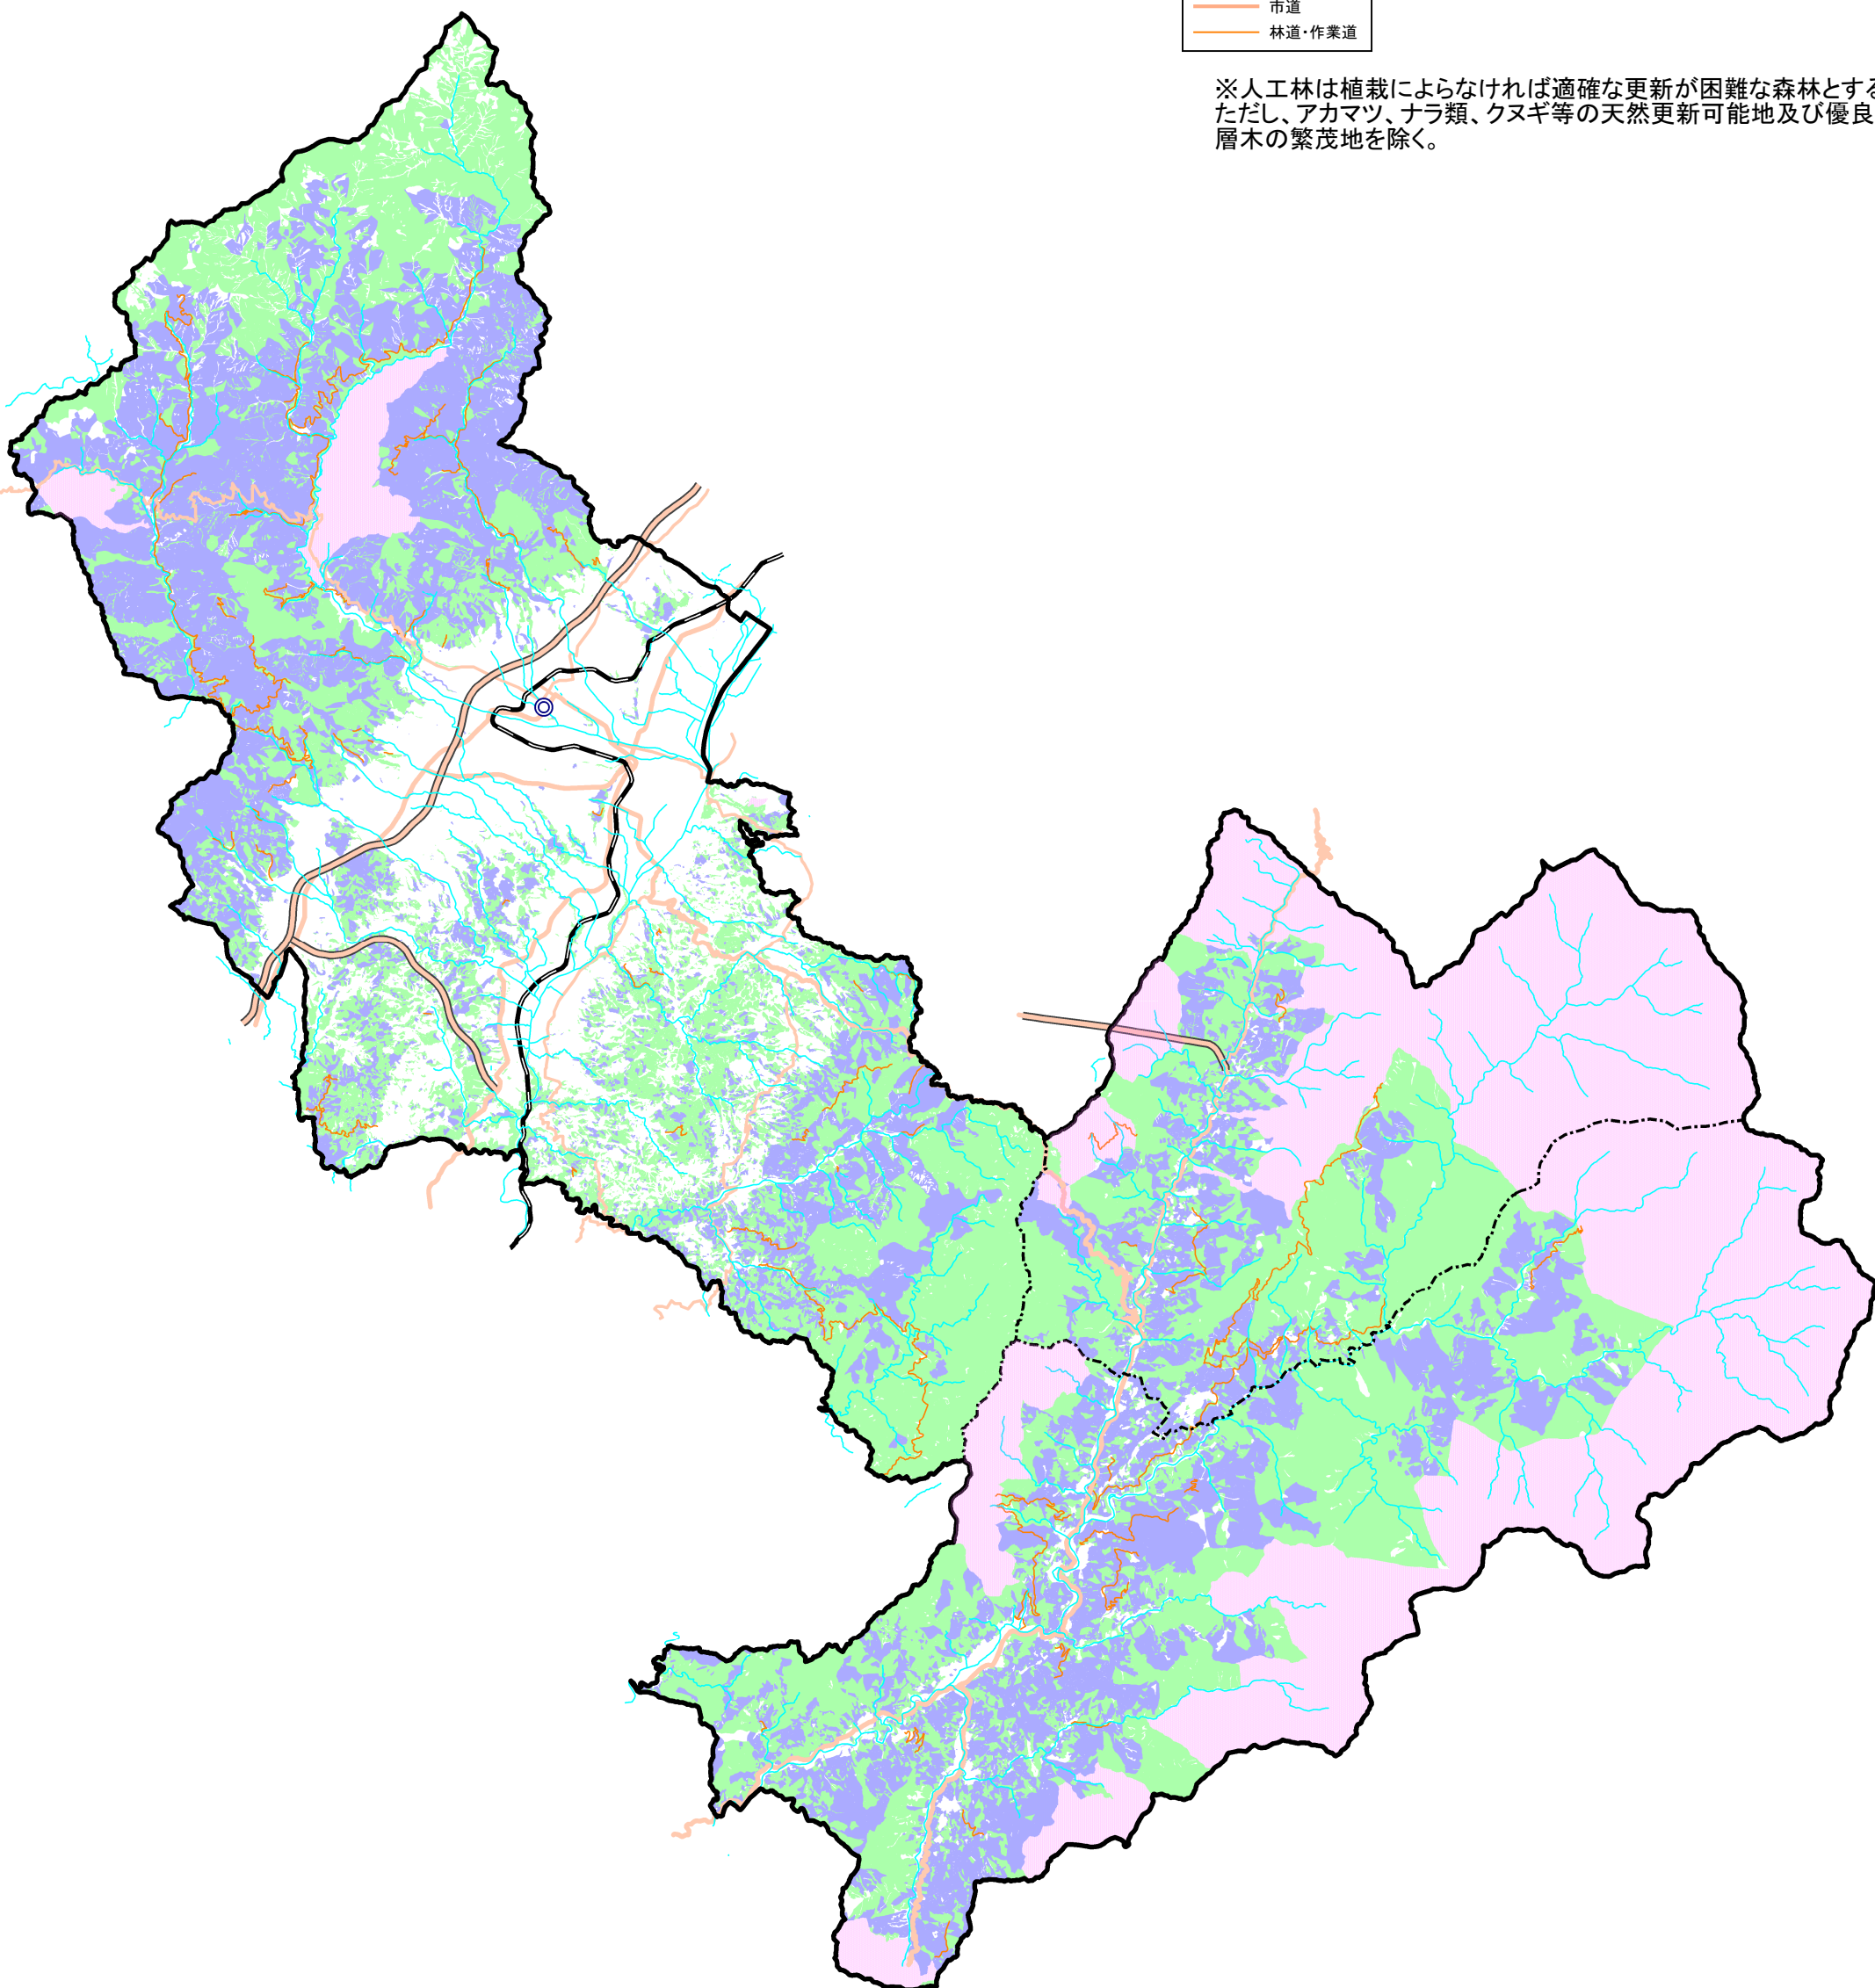

森林資源状況

- 市町村界
- 旧市町村界
- 国有林
- 人工林(※)
- 天然林
- 高速道路
- 国道
- 市道
- 林道・作業道

※人工林は植栽によらなければ適確な更新が困難な森林とする。
ただし、アカマツ、ナラ類、クヌギ等の天然更新可能地及び優良下層木の繁茂地を除く。

飯田市 (図2)