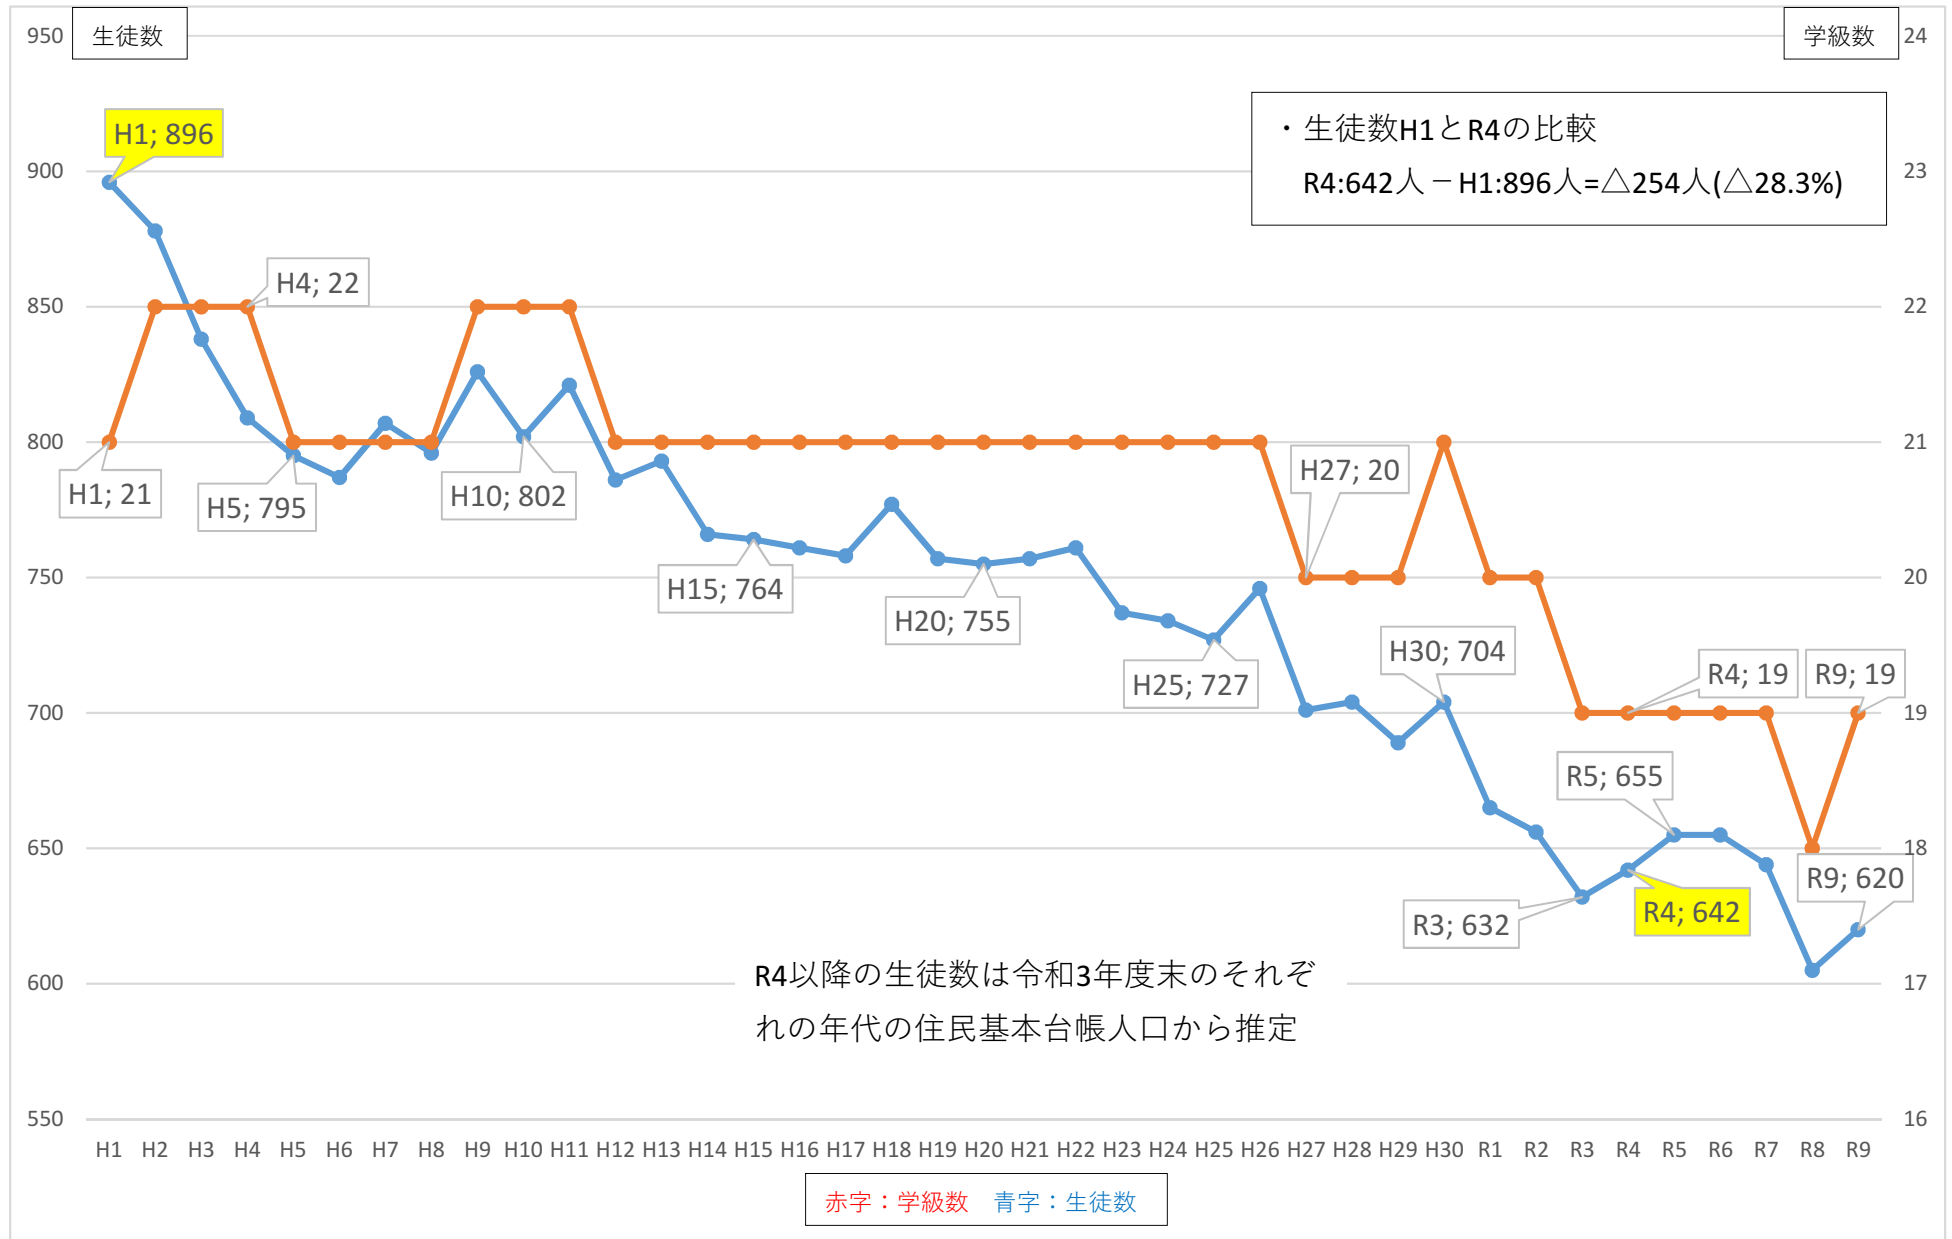

# 上郷小学校 児童数・学級数の推移

上村小学校 児童数・学級数の推移

和田小学校 児童数・学級数の推移

飯田東中学校 生徒数・学級数の推移

飯田西中学校 生徒数・学級数の推移

緑ヶ丘中学校 生徒数・学級数の推移