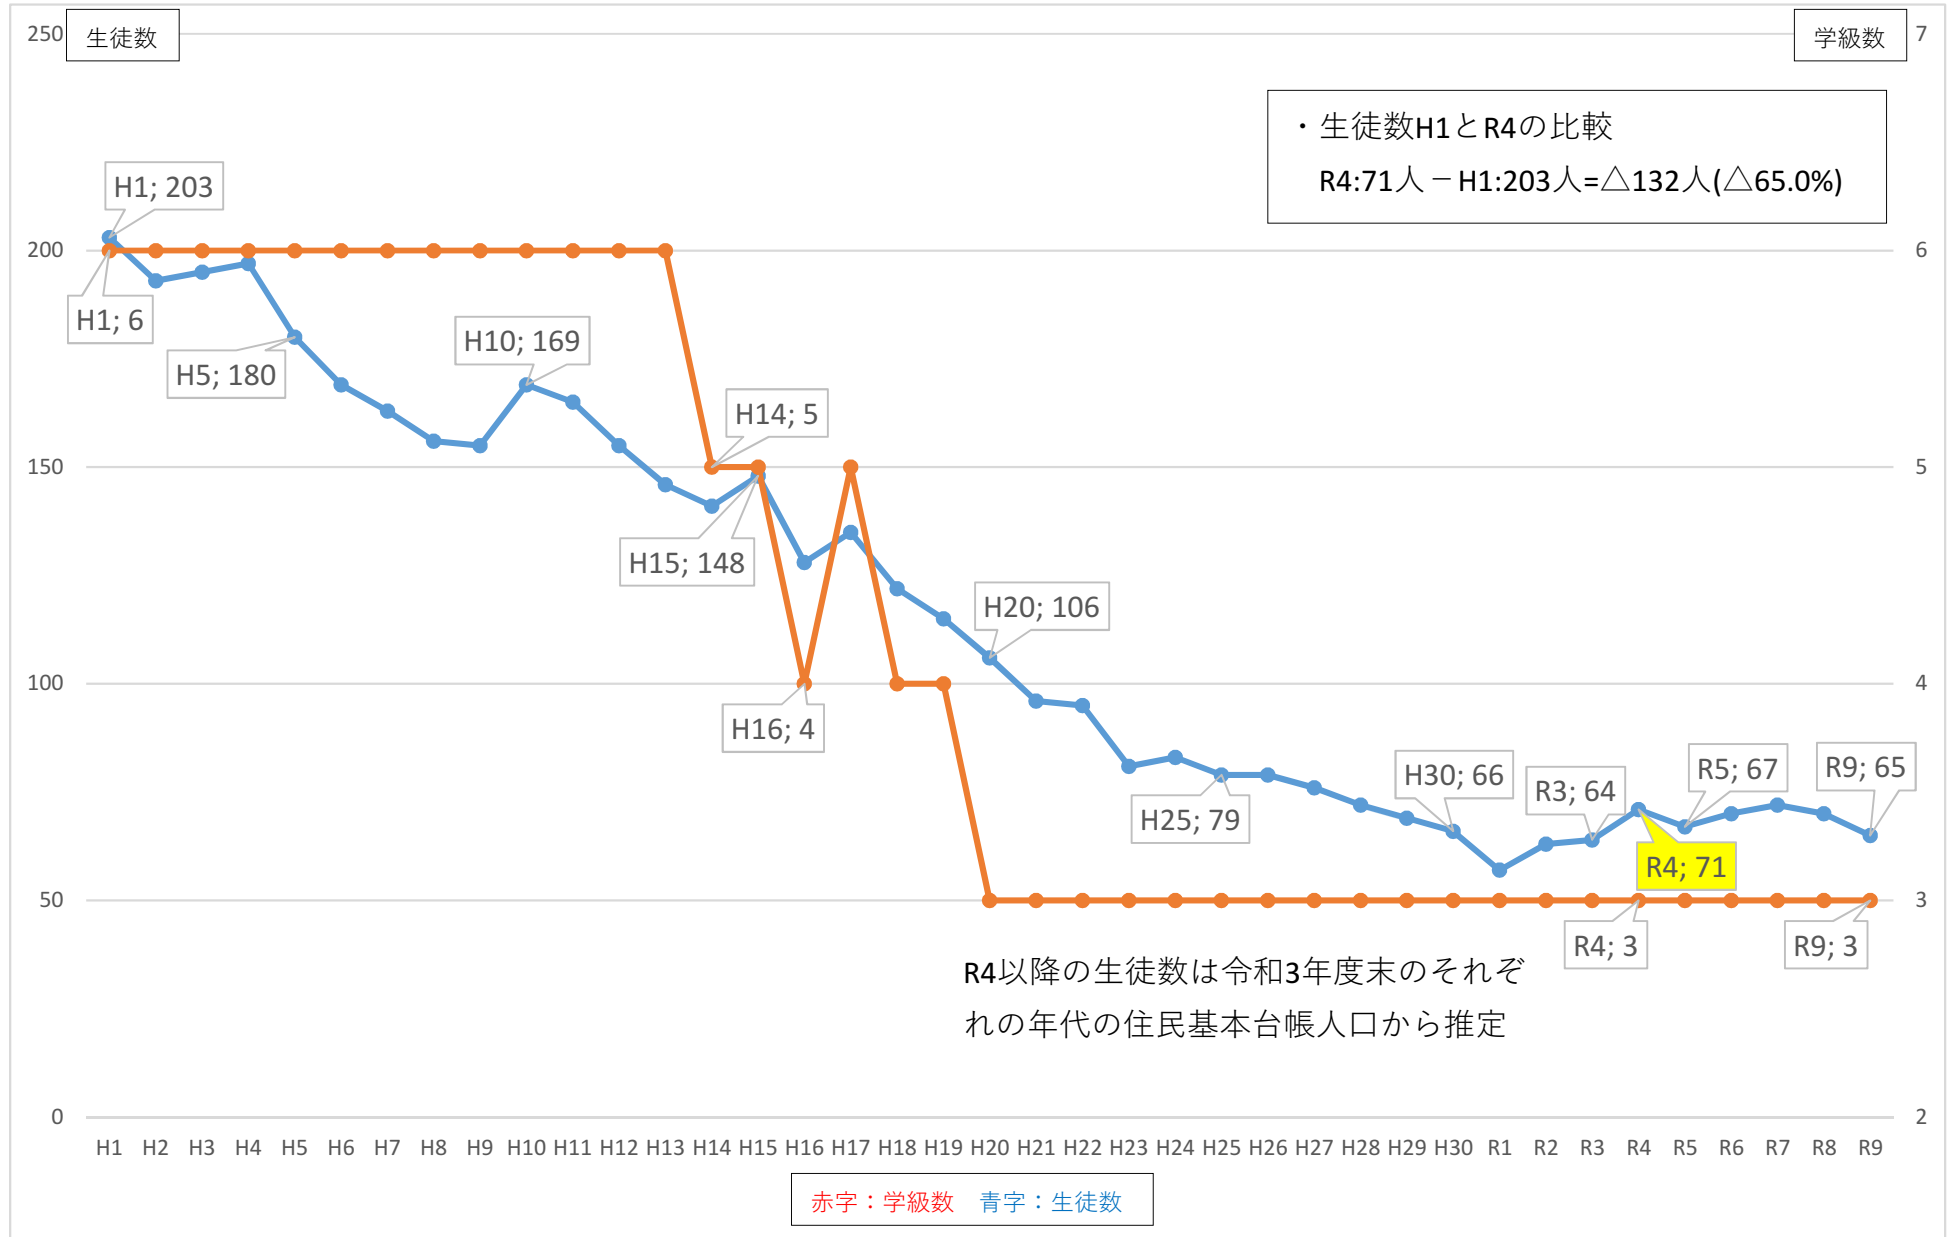

# 竜東中学校 生徒数・学級数の推移