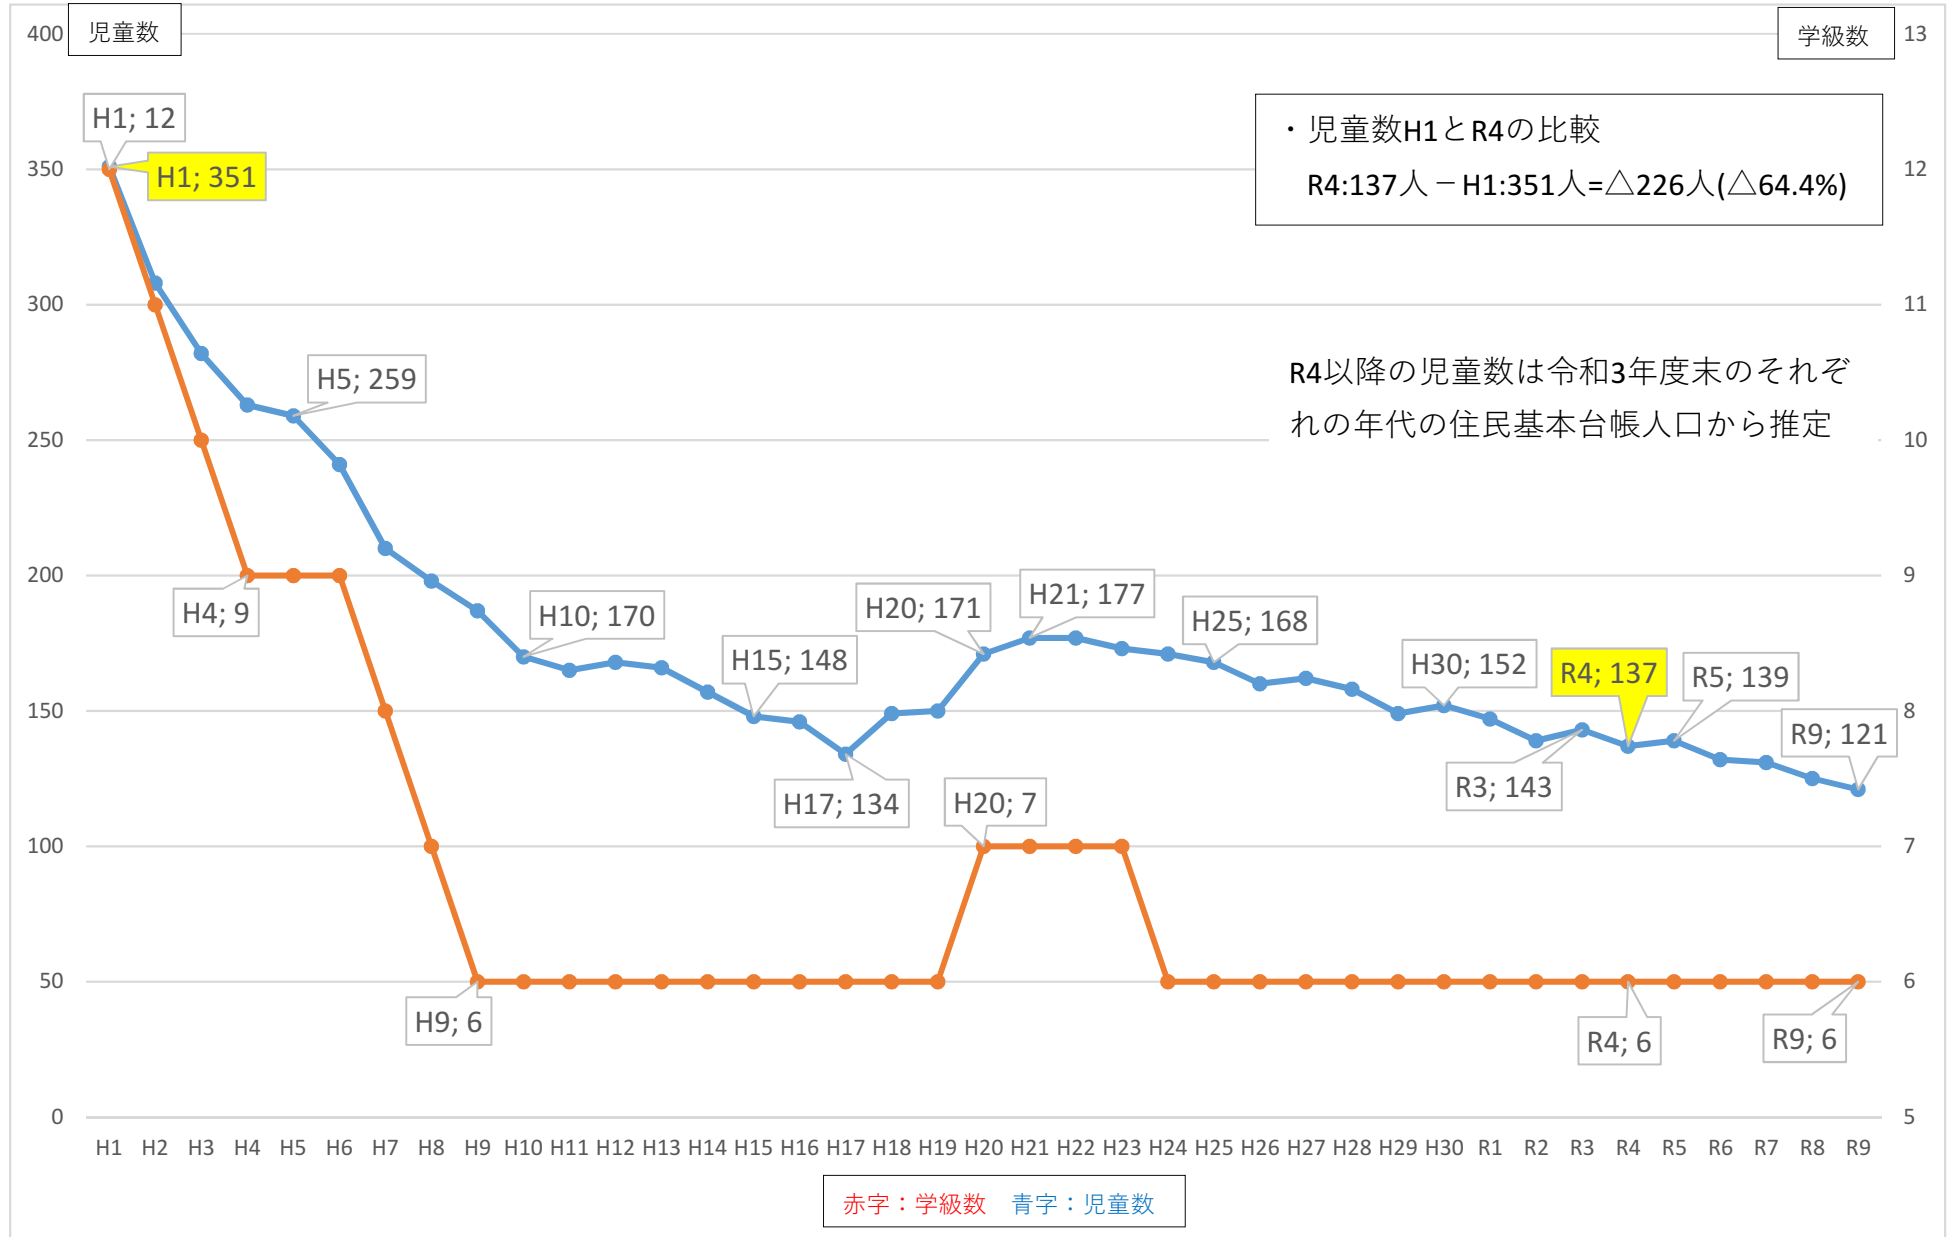

# 追手町小学校 児童数・学級数の推移