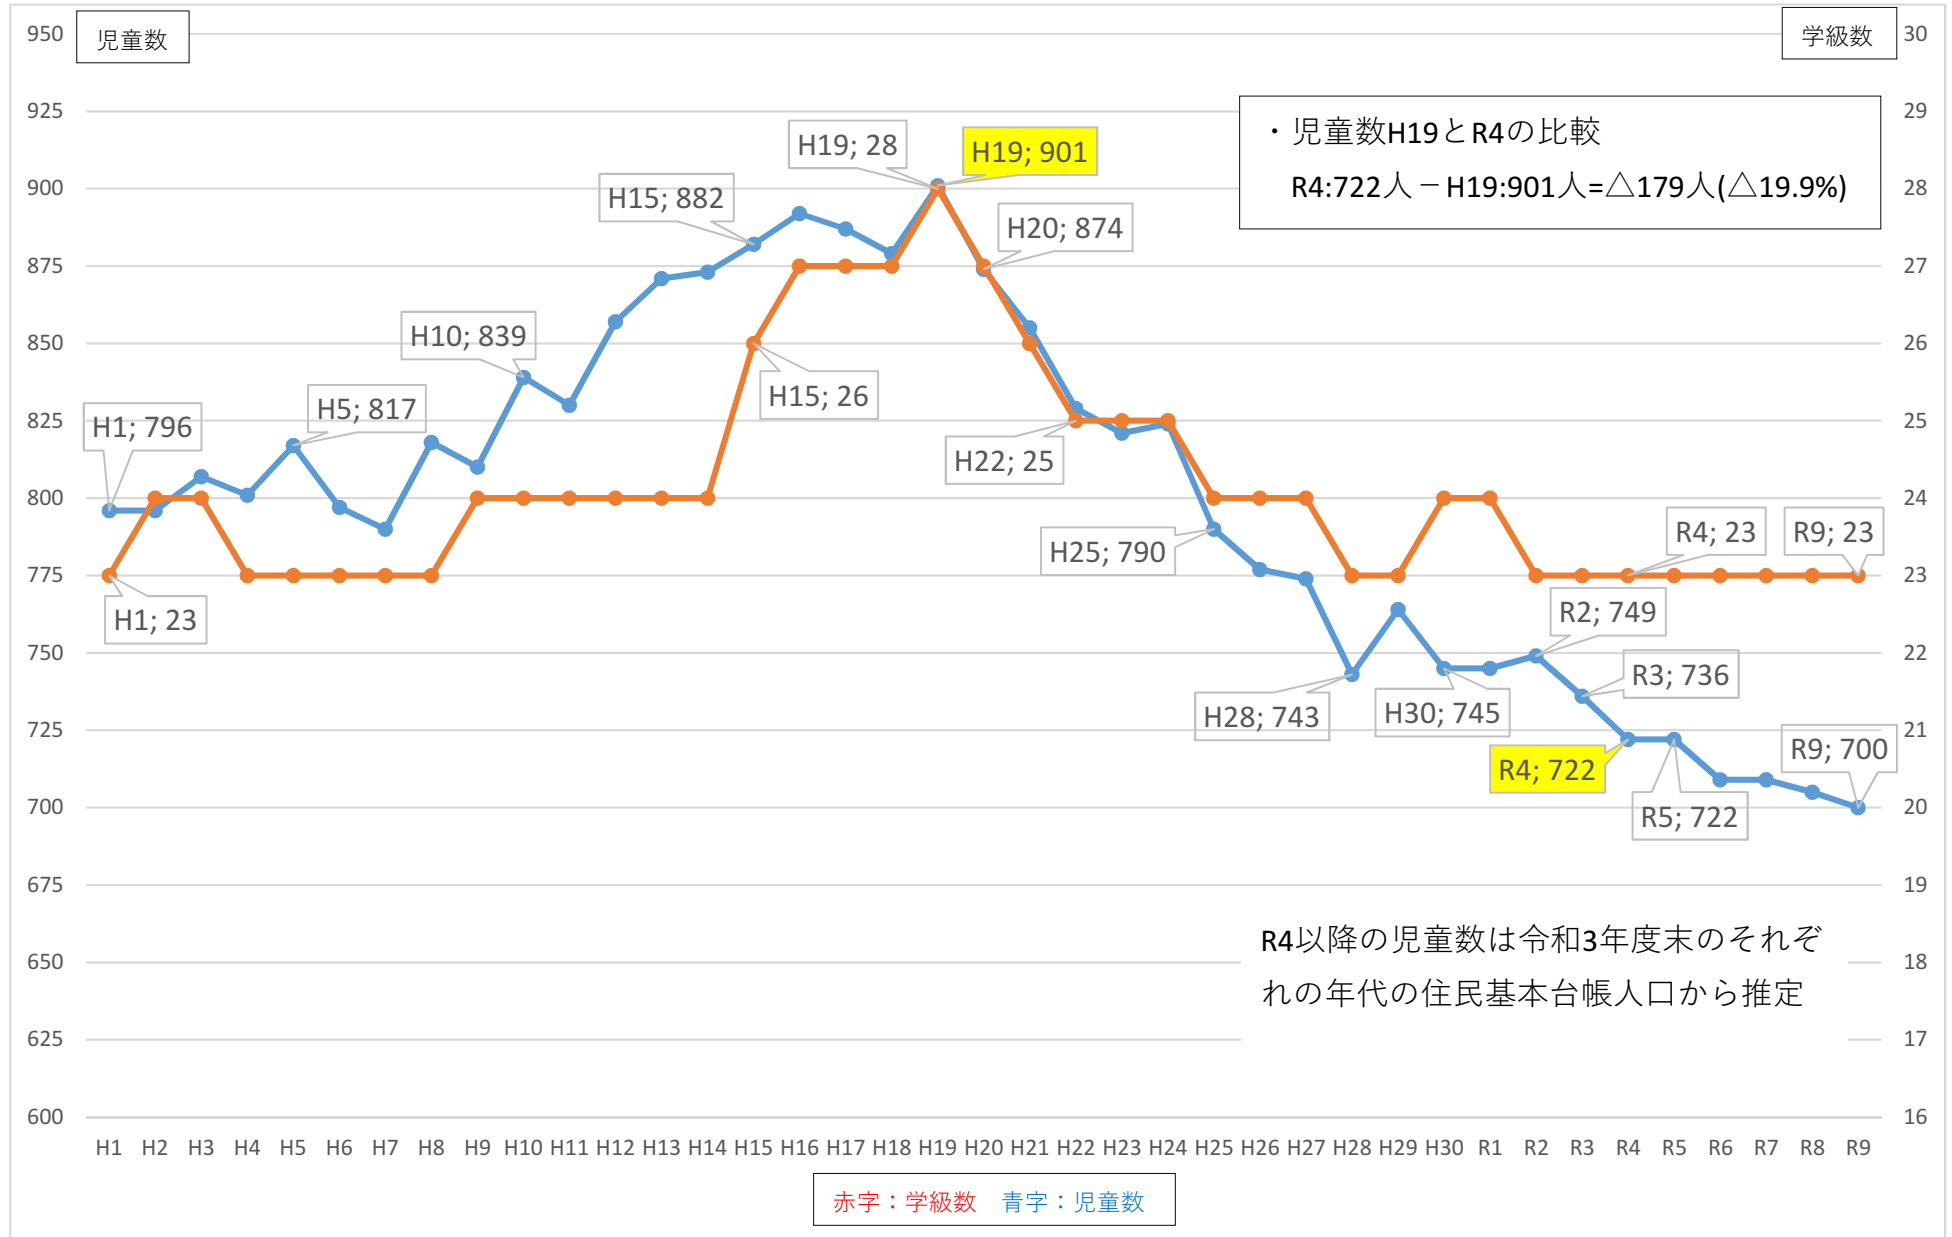

下久堅小学校 児童数・学級数の推移

松尾小学校 児童数・学級数の推移