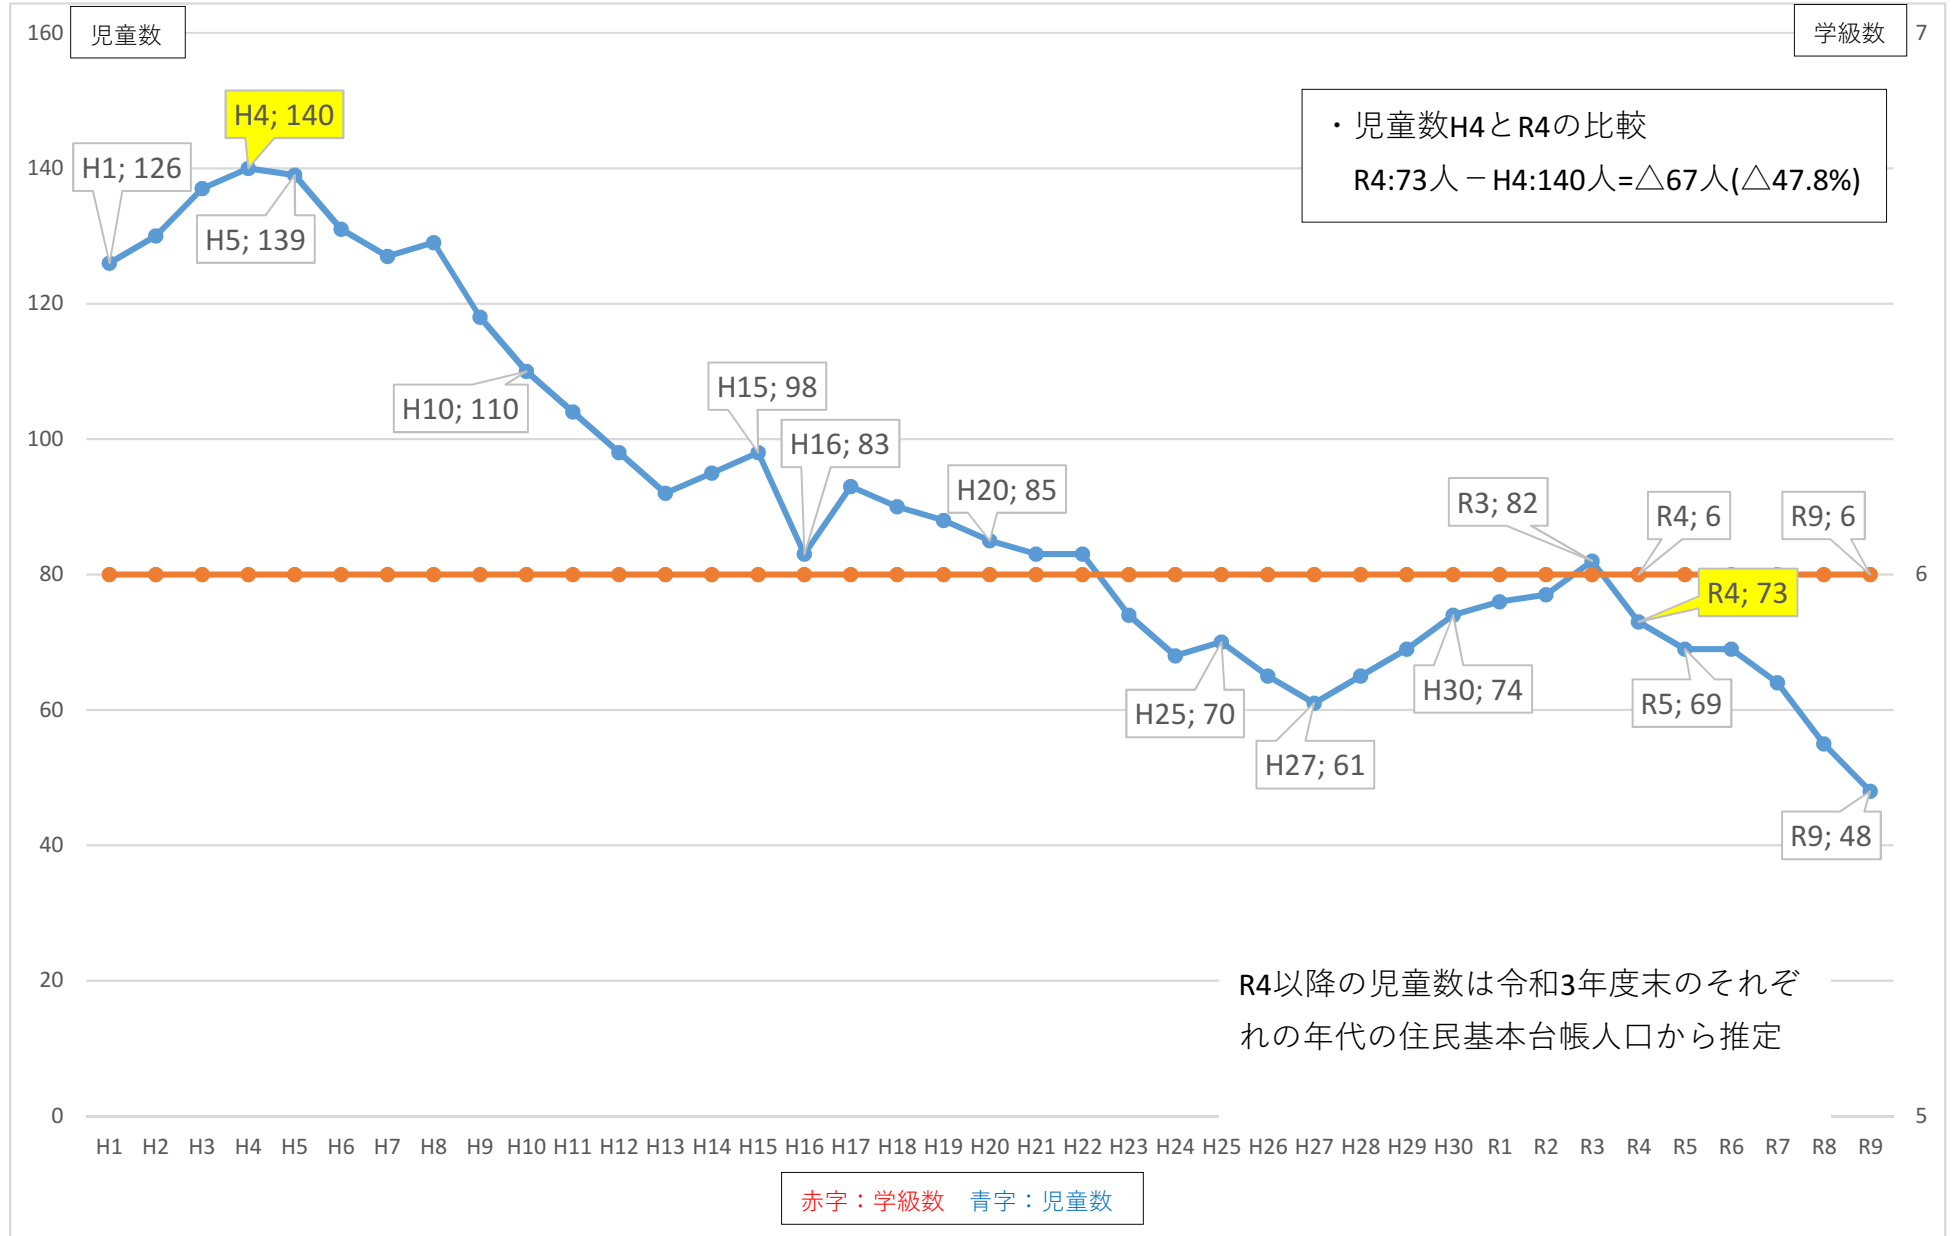

三穂小学校 児童数・学級数の推移