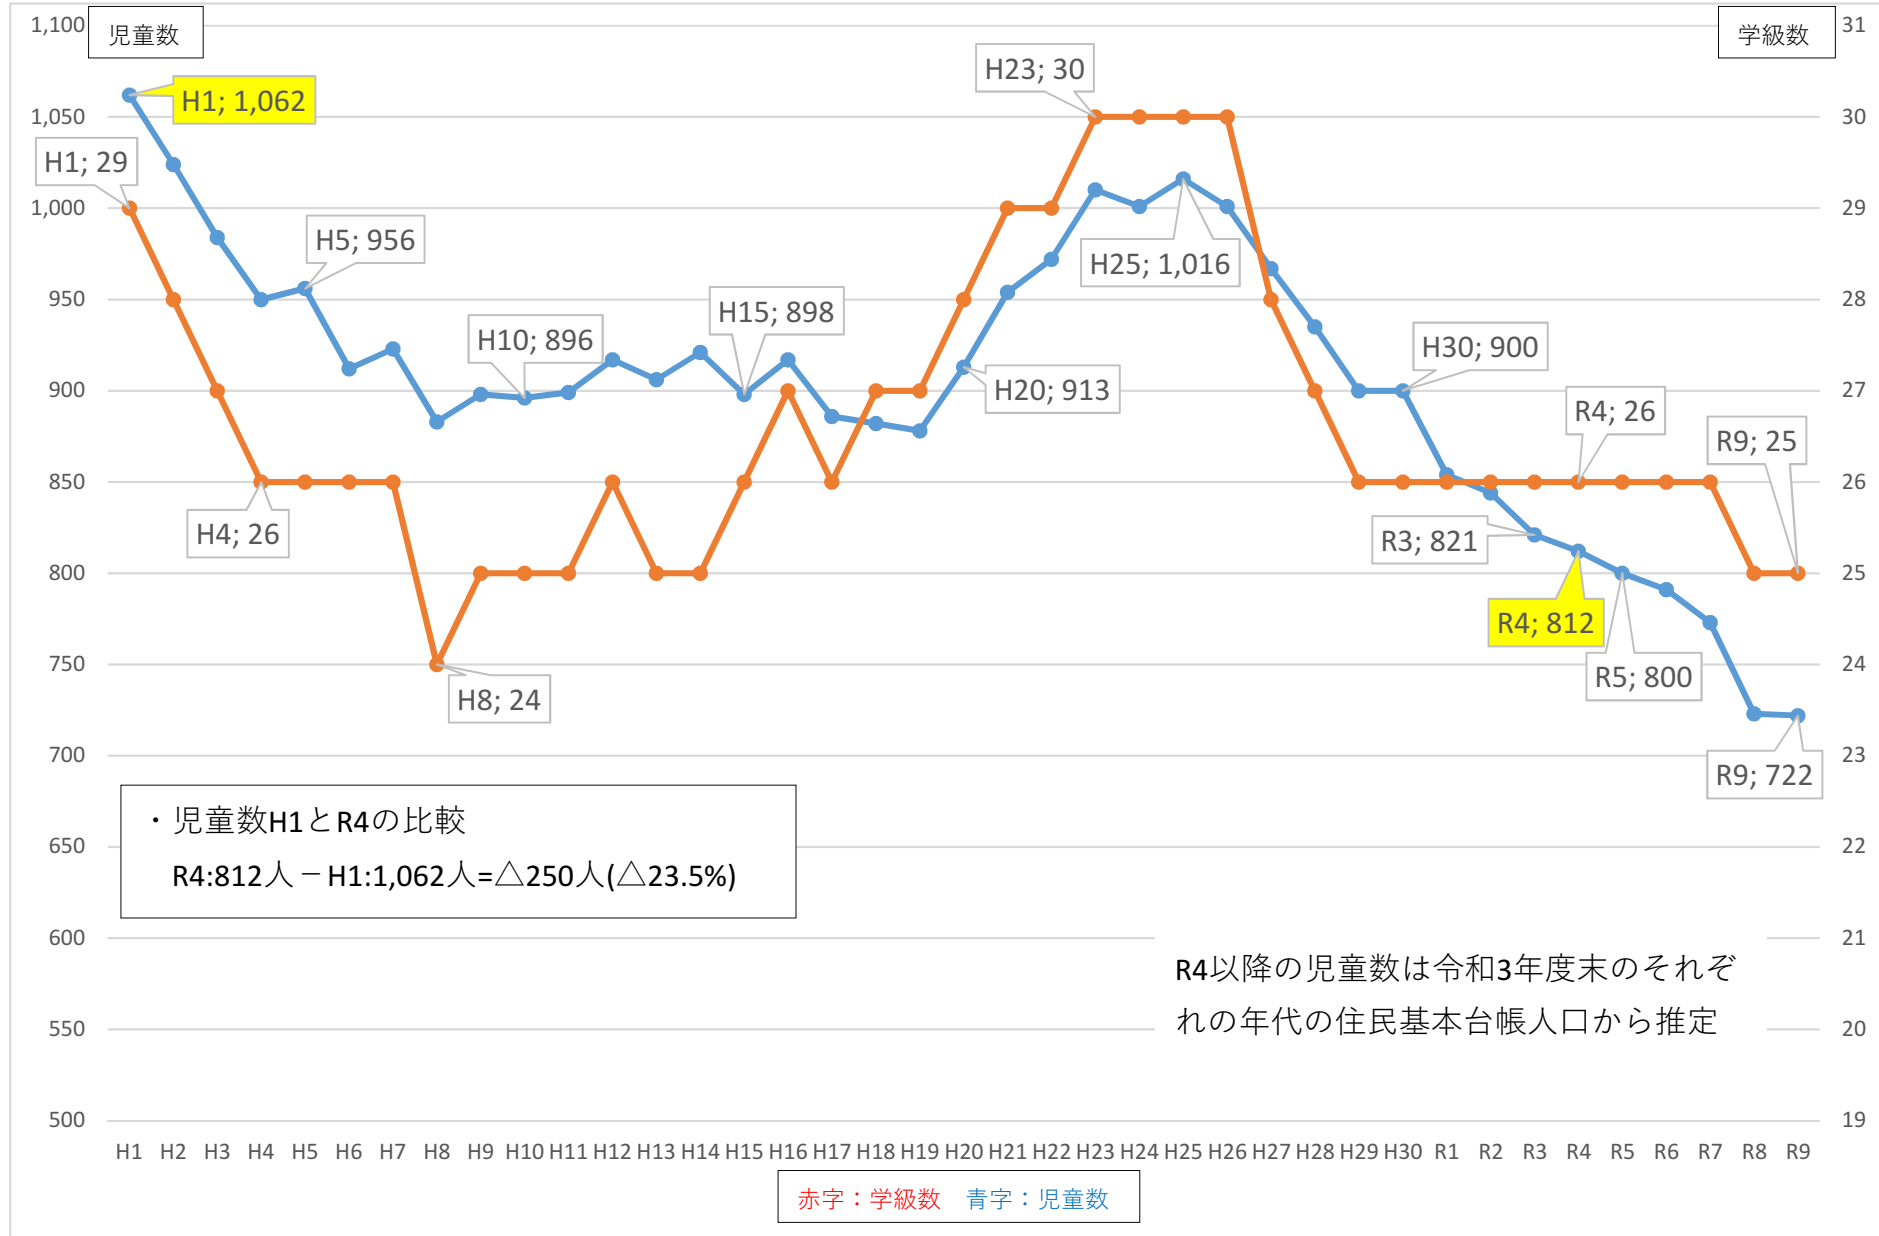

伊賀良小学校 児童数・学級数の推移