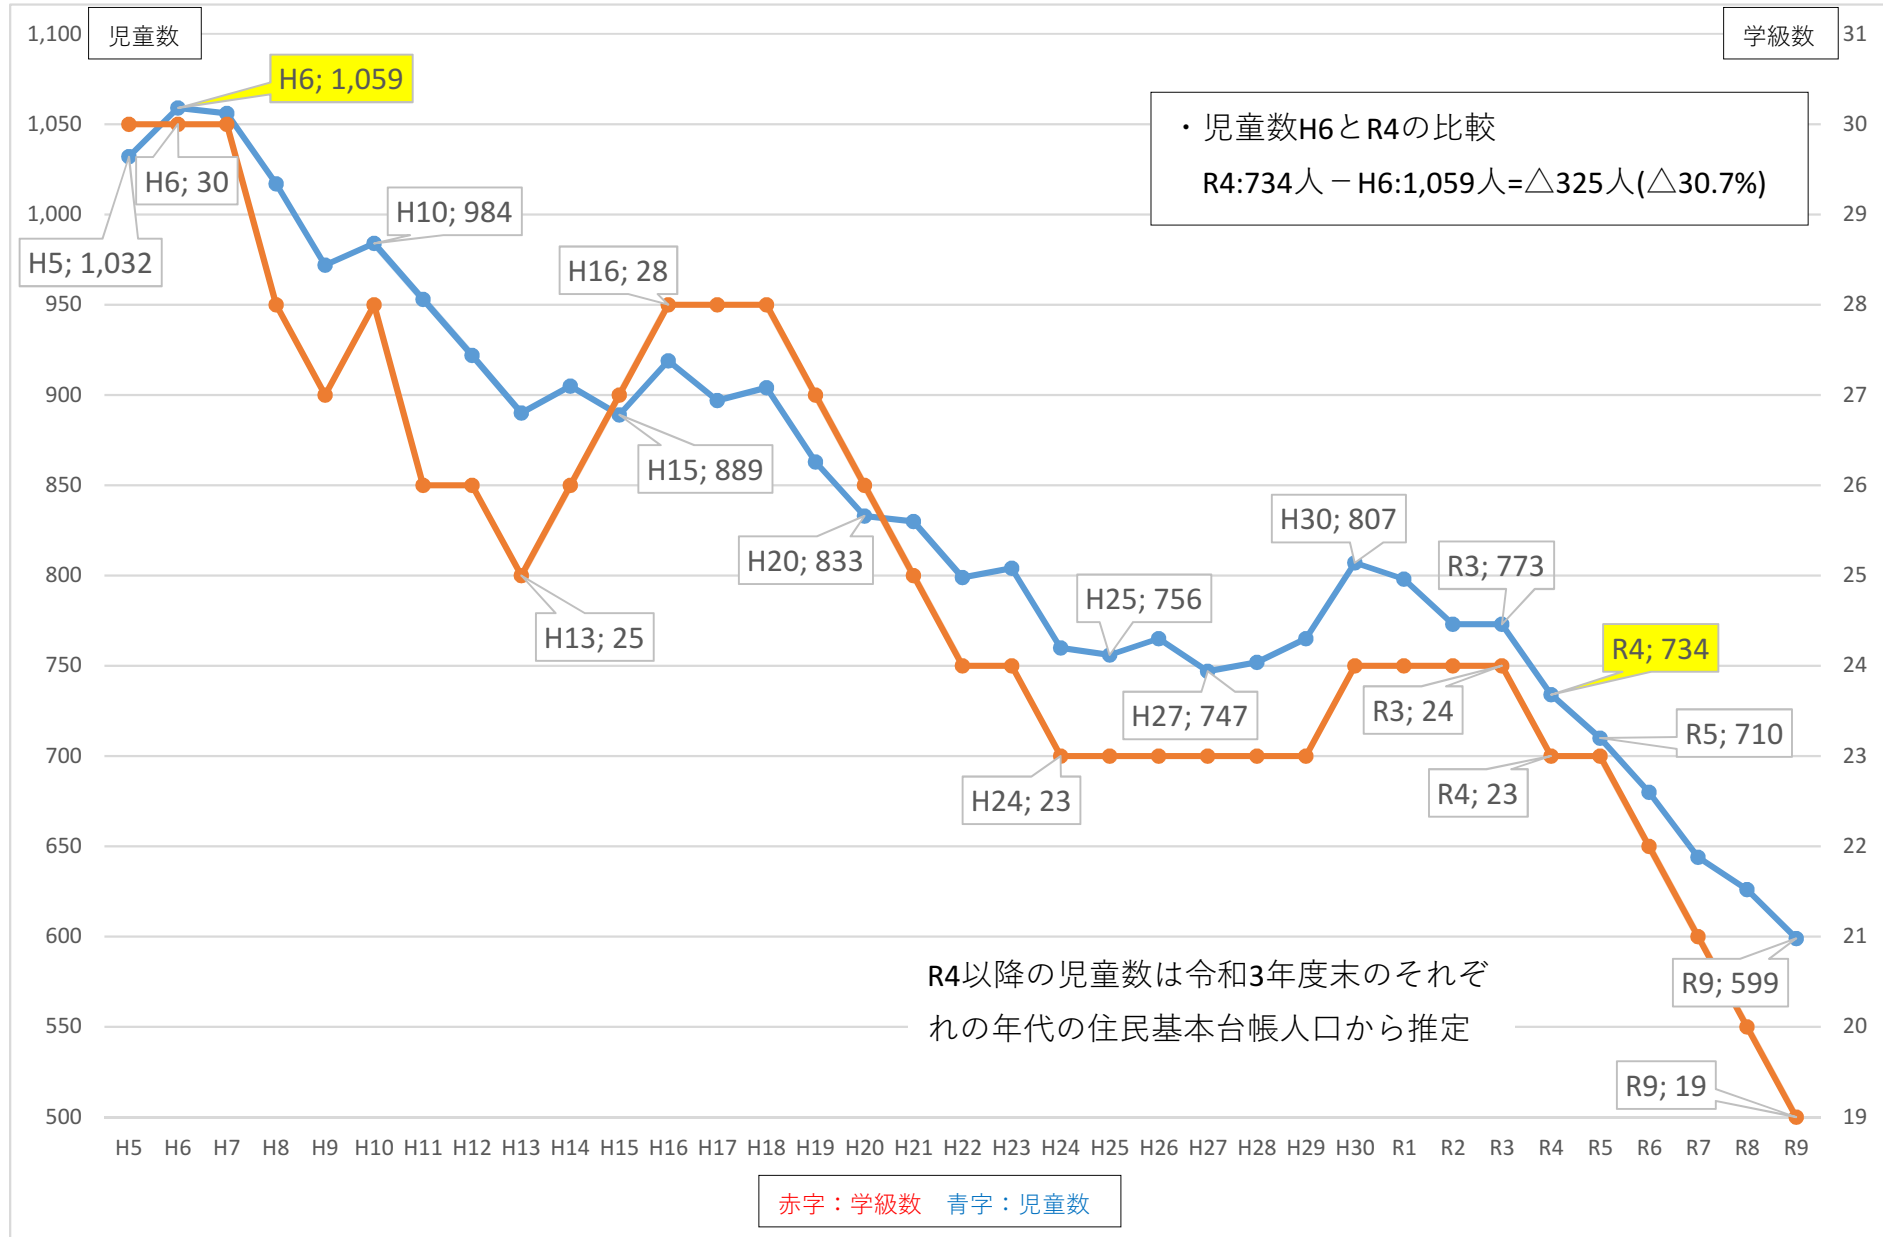

上郷小学校 児童数・学級数の推移