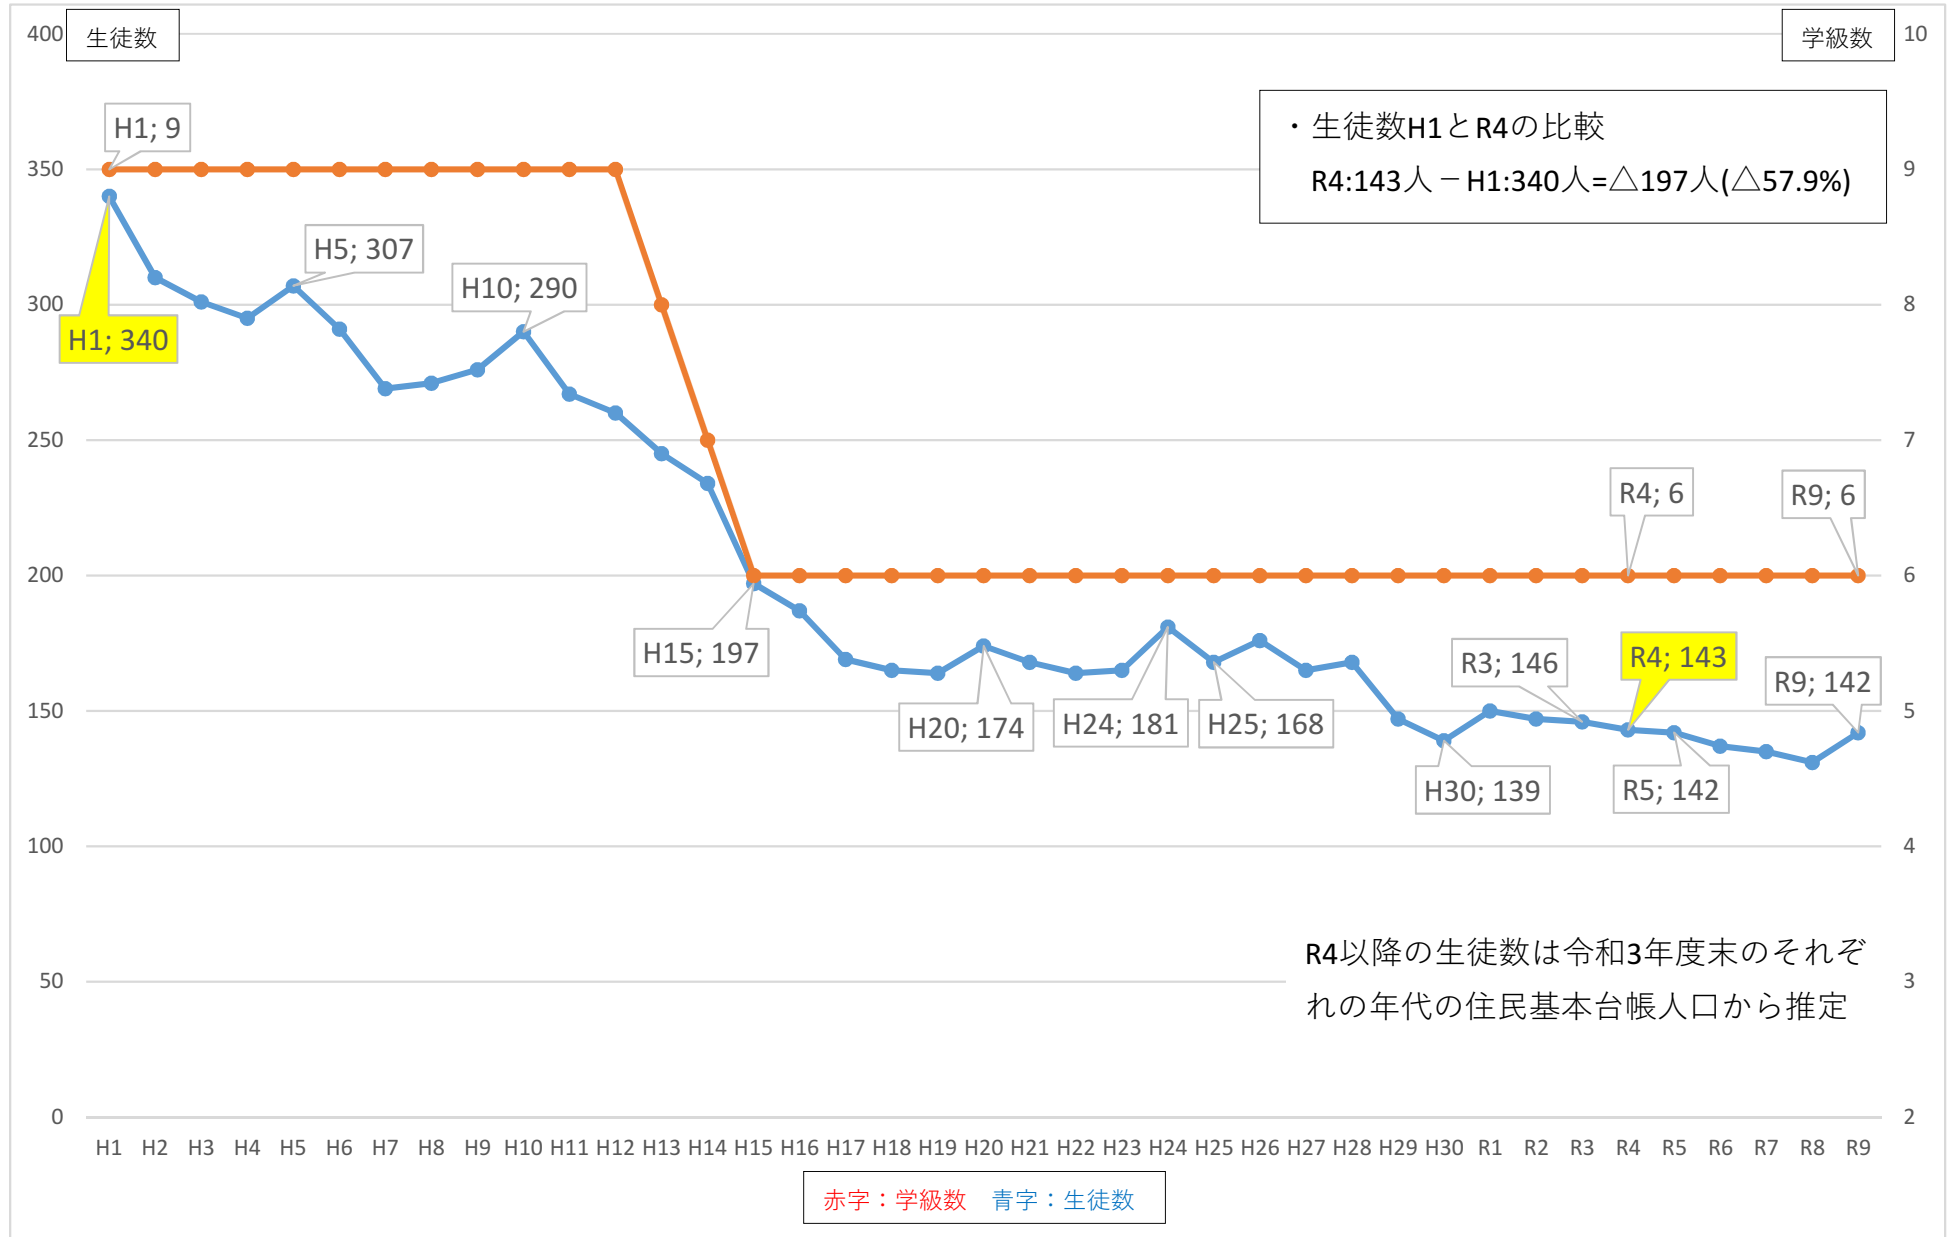

竜峡中学校 生徒数・学級数の推移