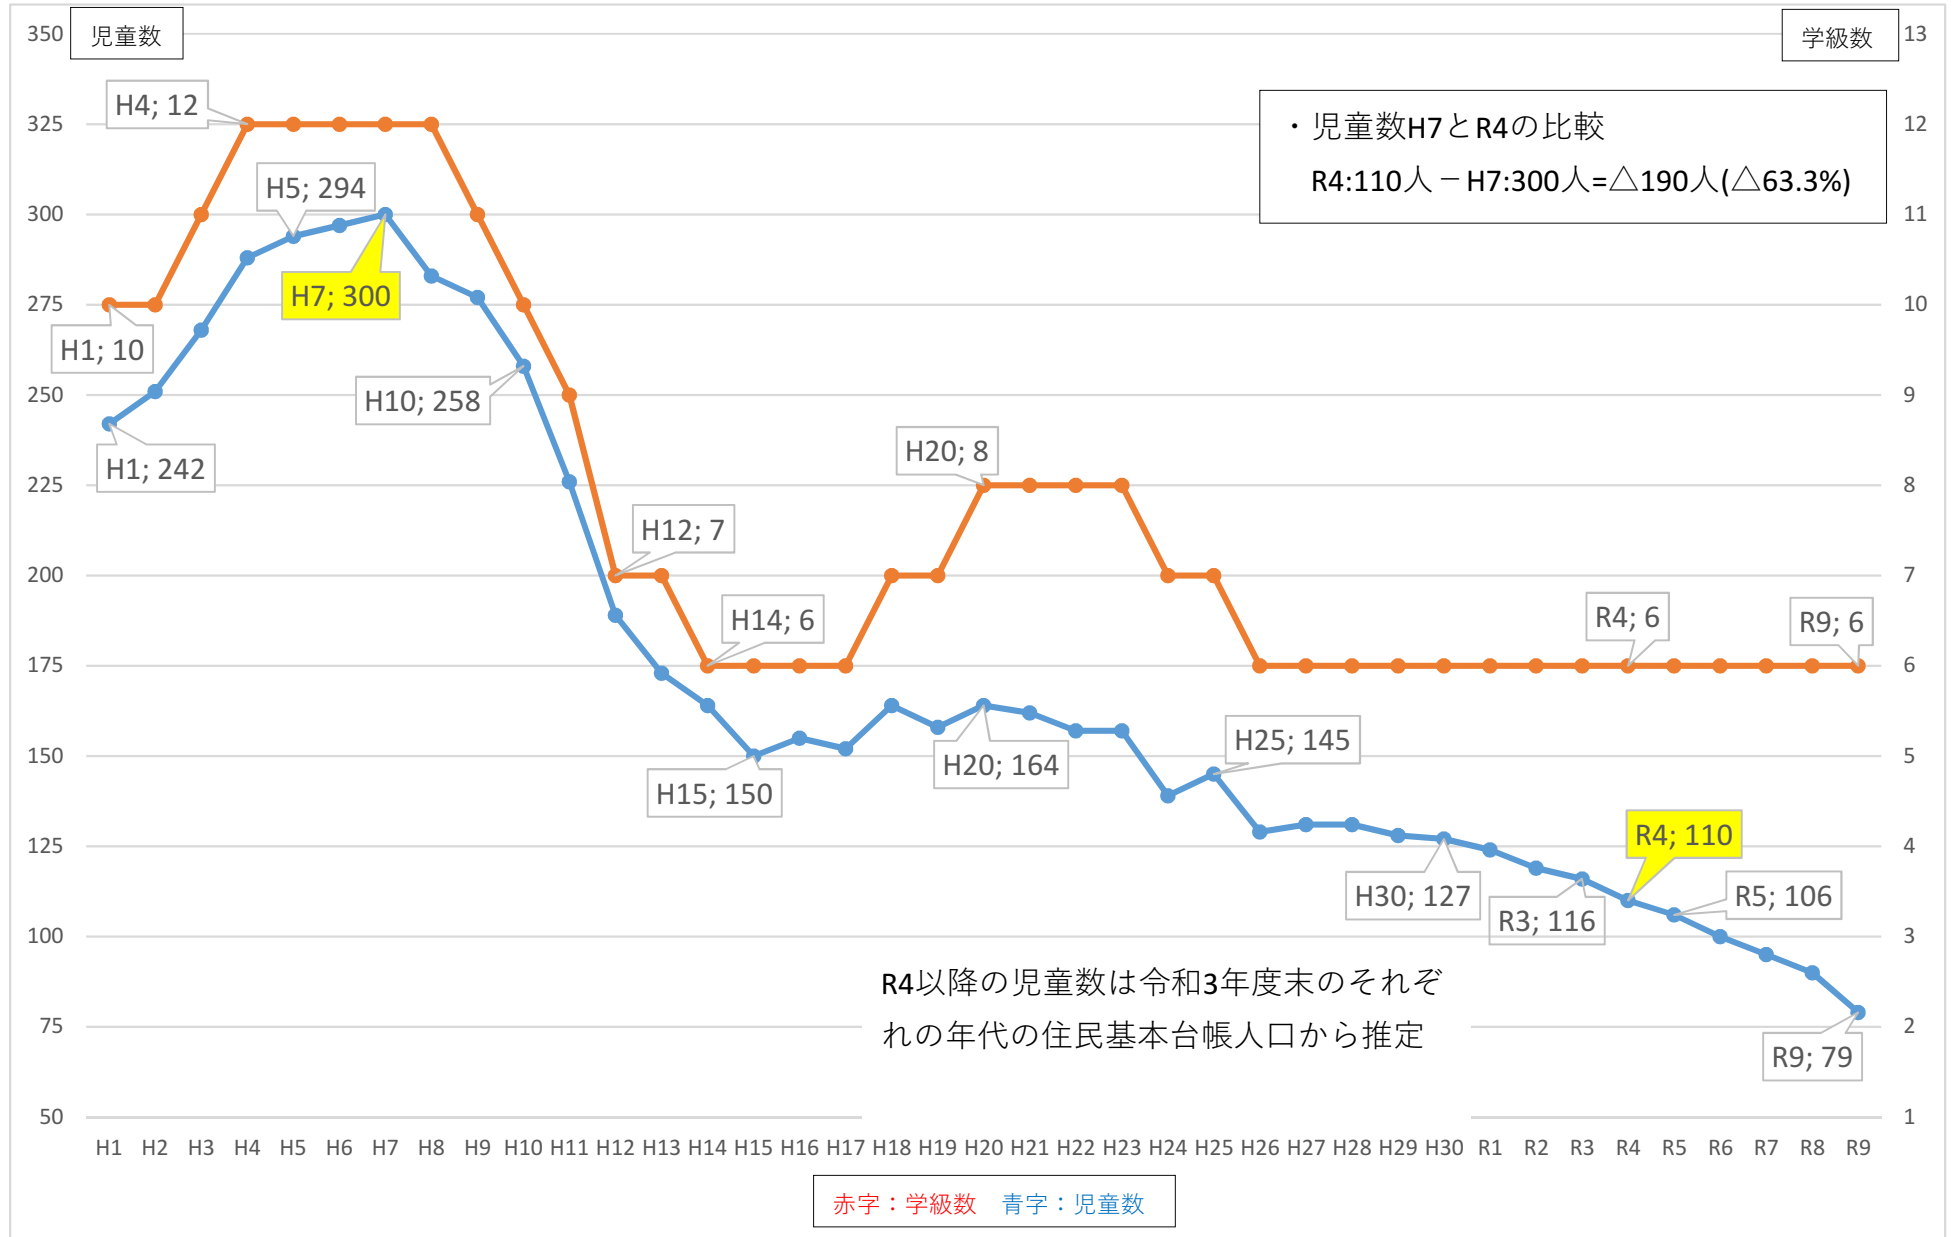

龍江小学校 児童数・学級数の推移