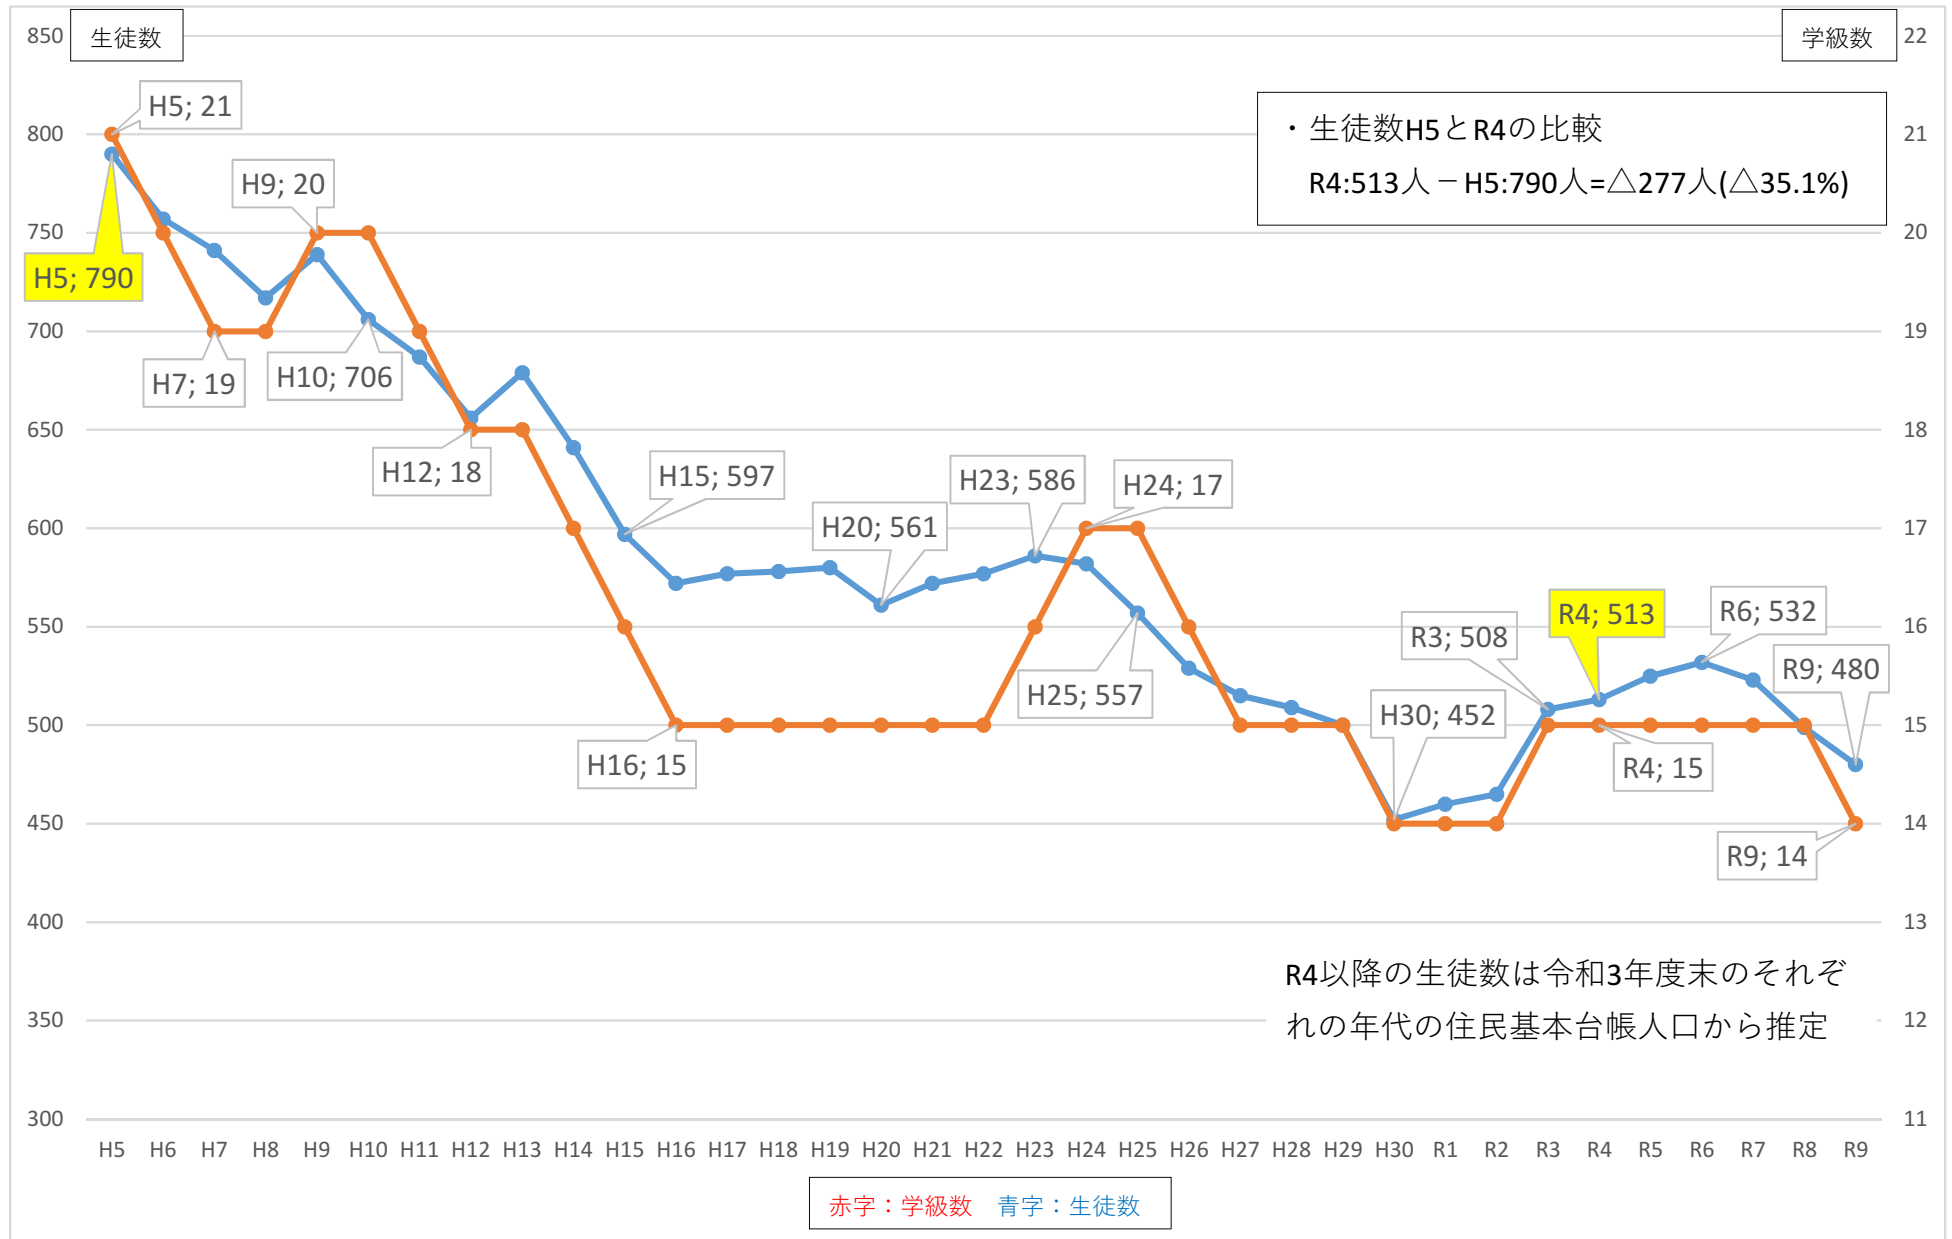

高陵中学校 生徒数・学級数の推移