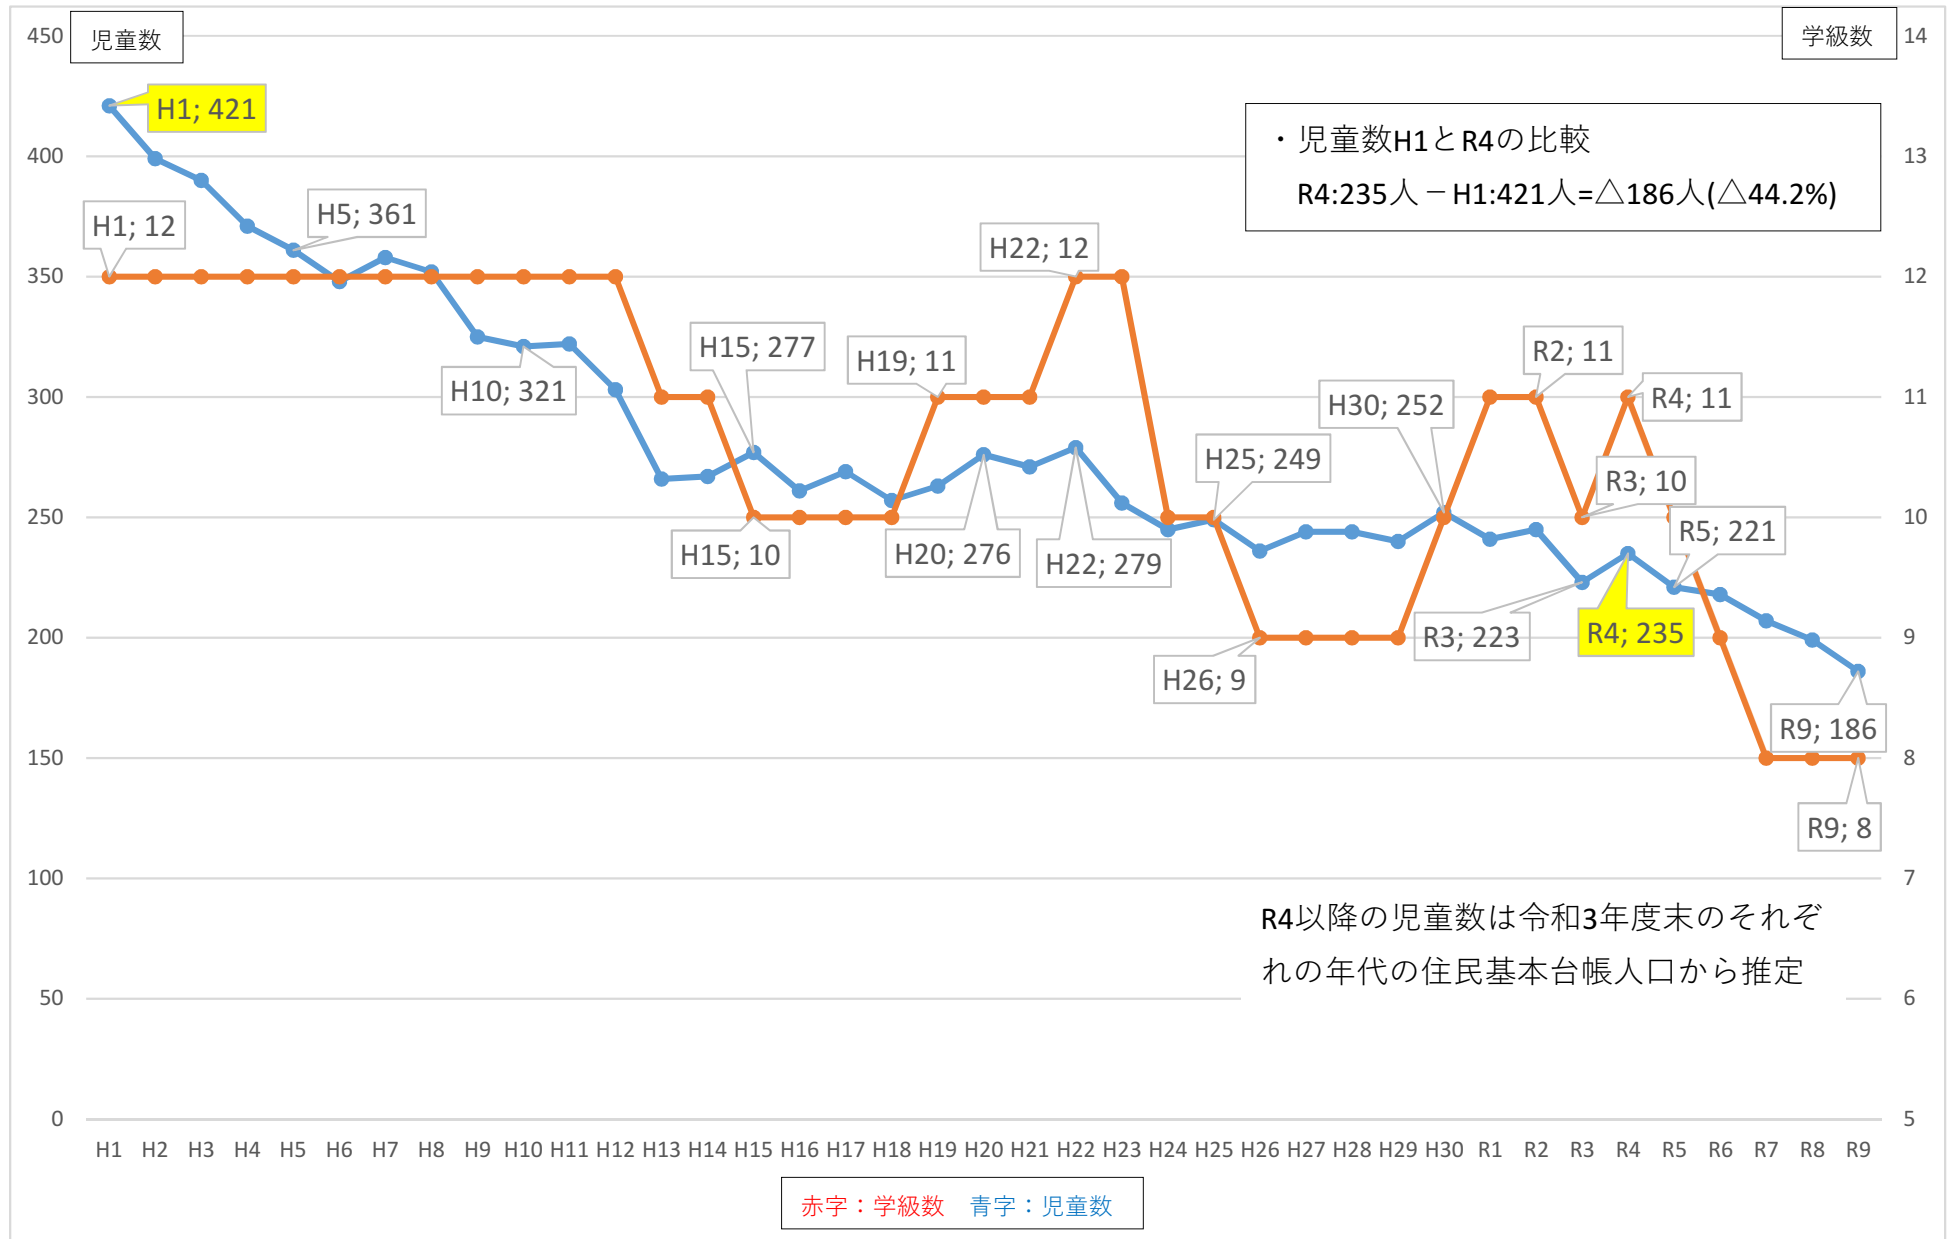

座光寺小学校 児童数・学級数の推移