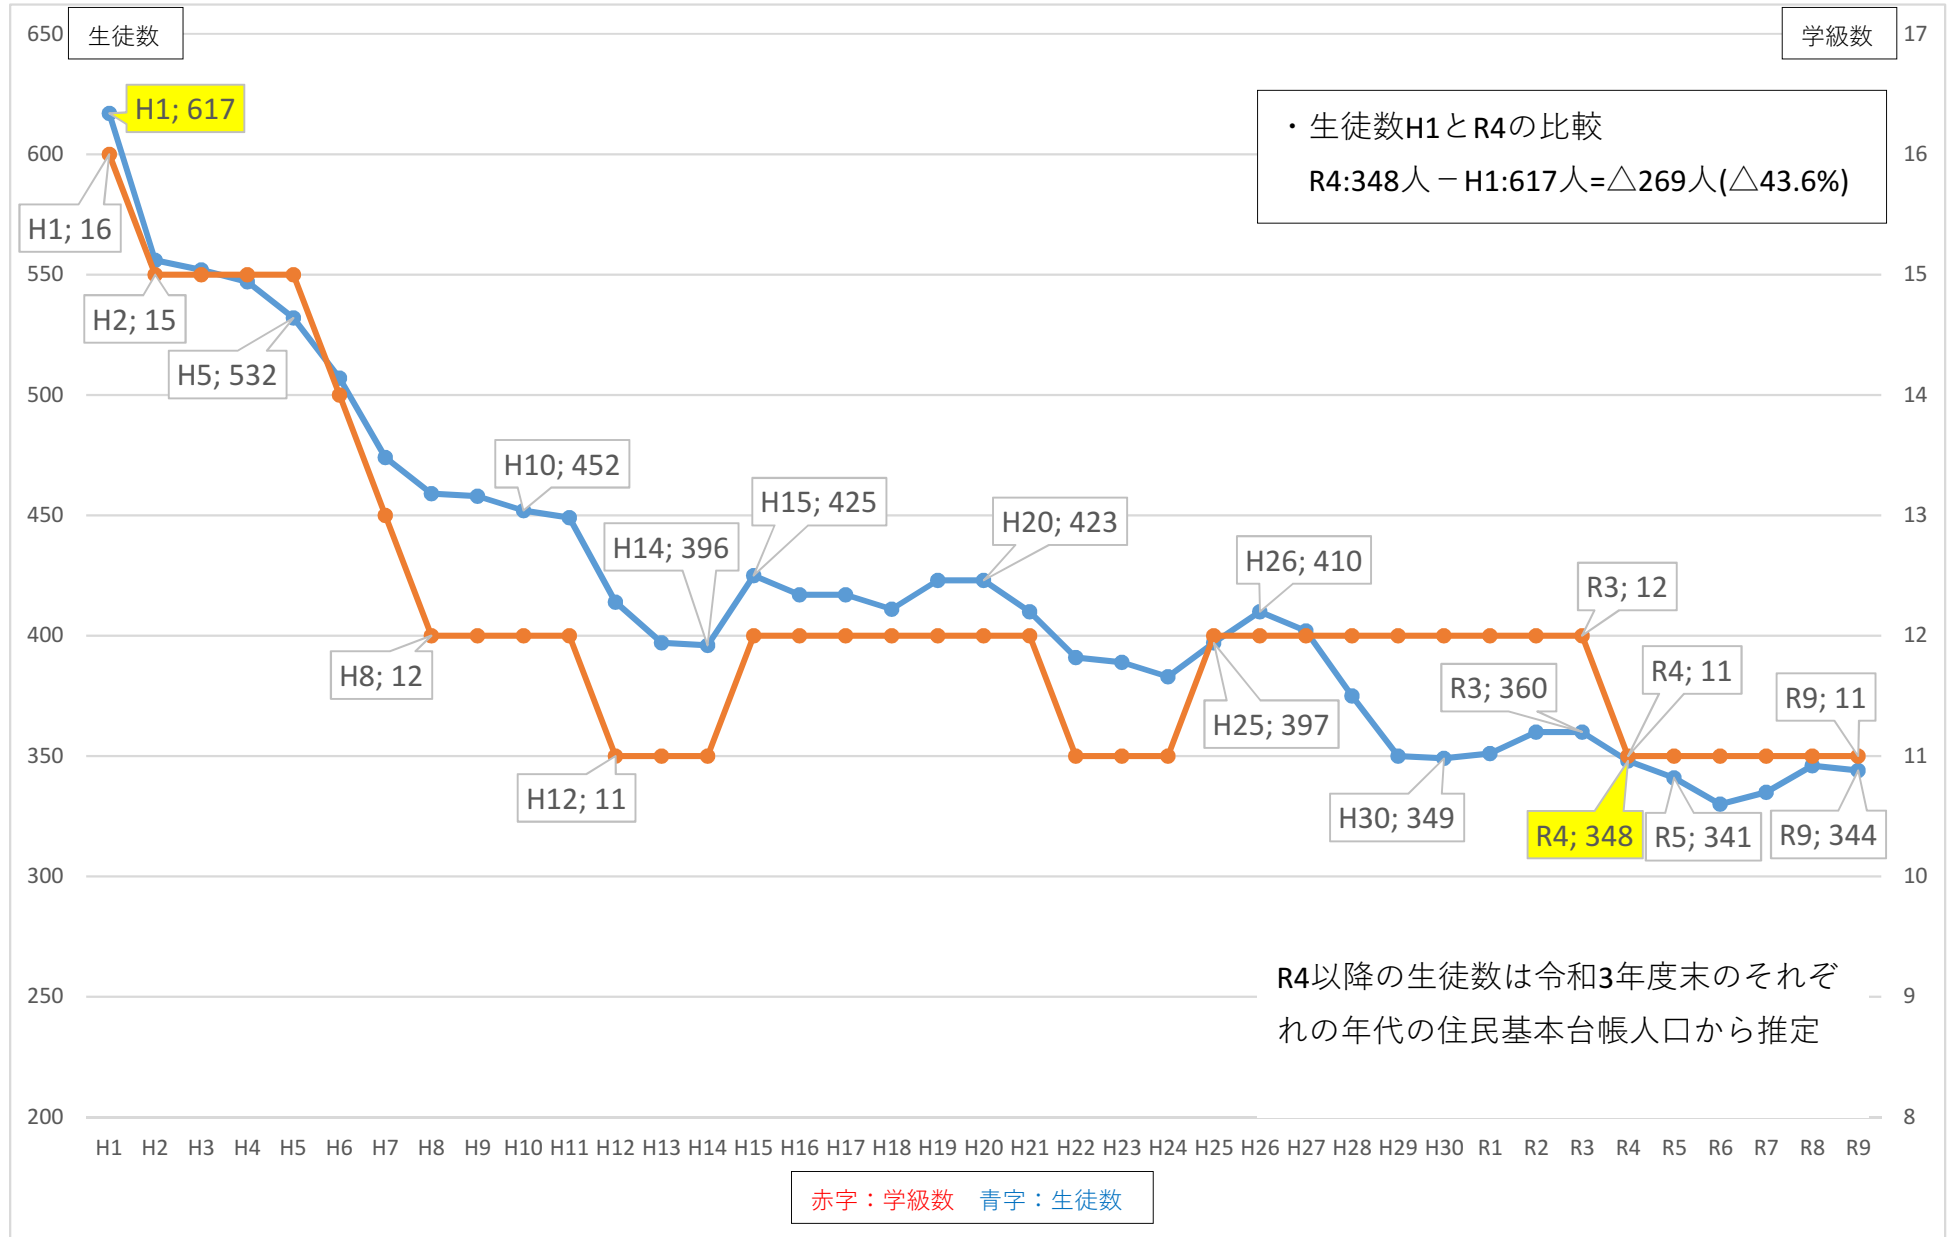

県中学校 生徒数・学級数の推移