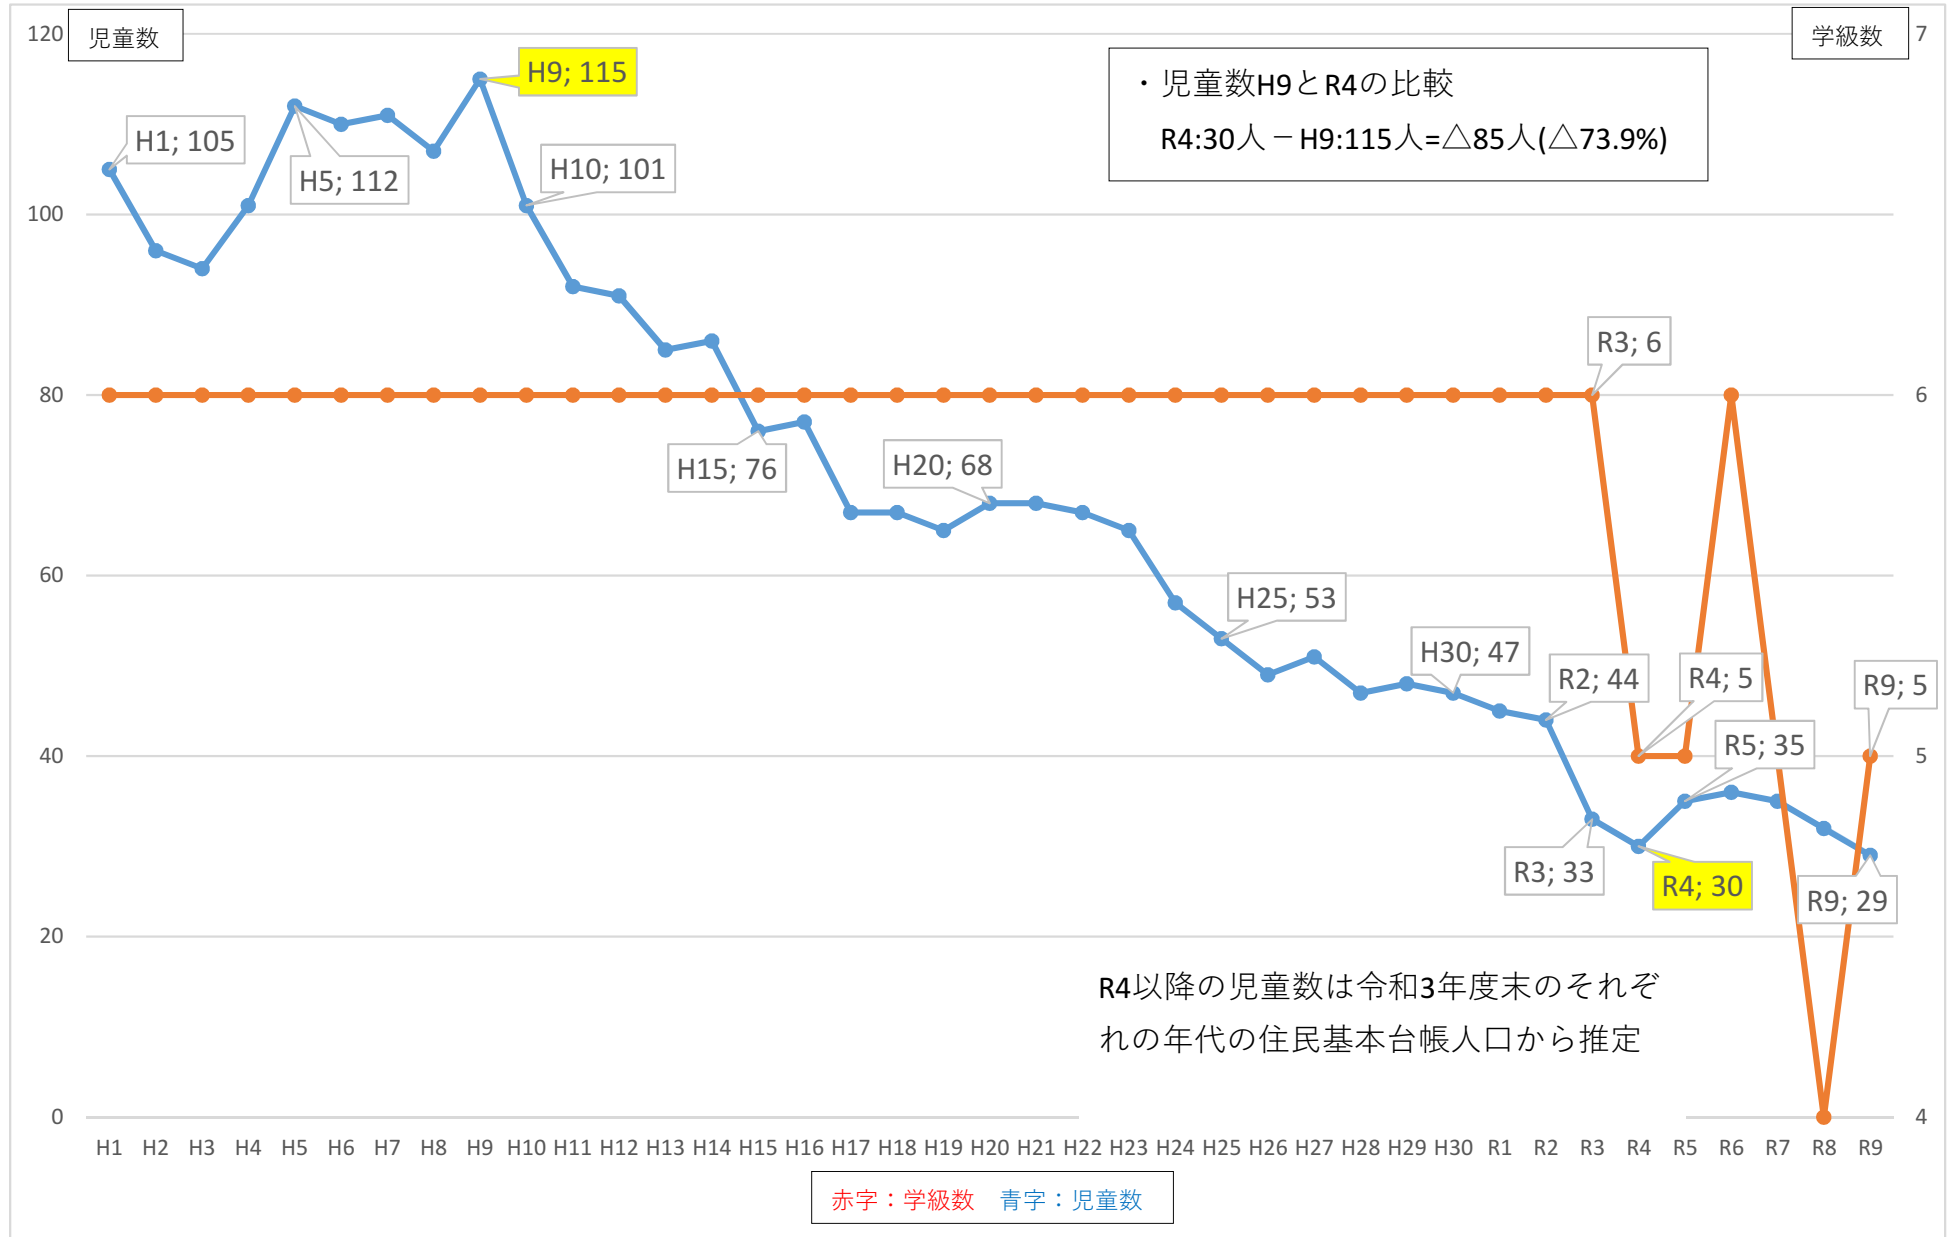

千代小学校 児童数・学級数の推移