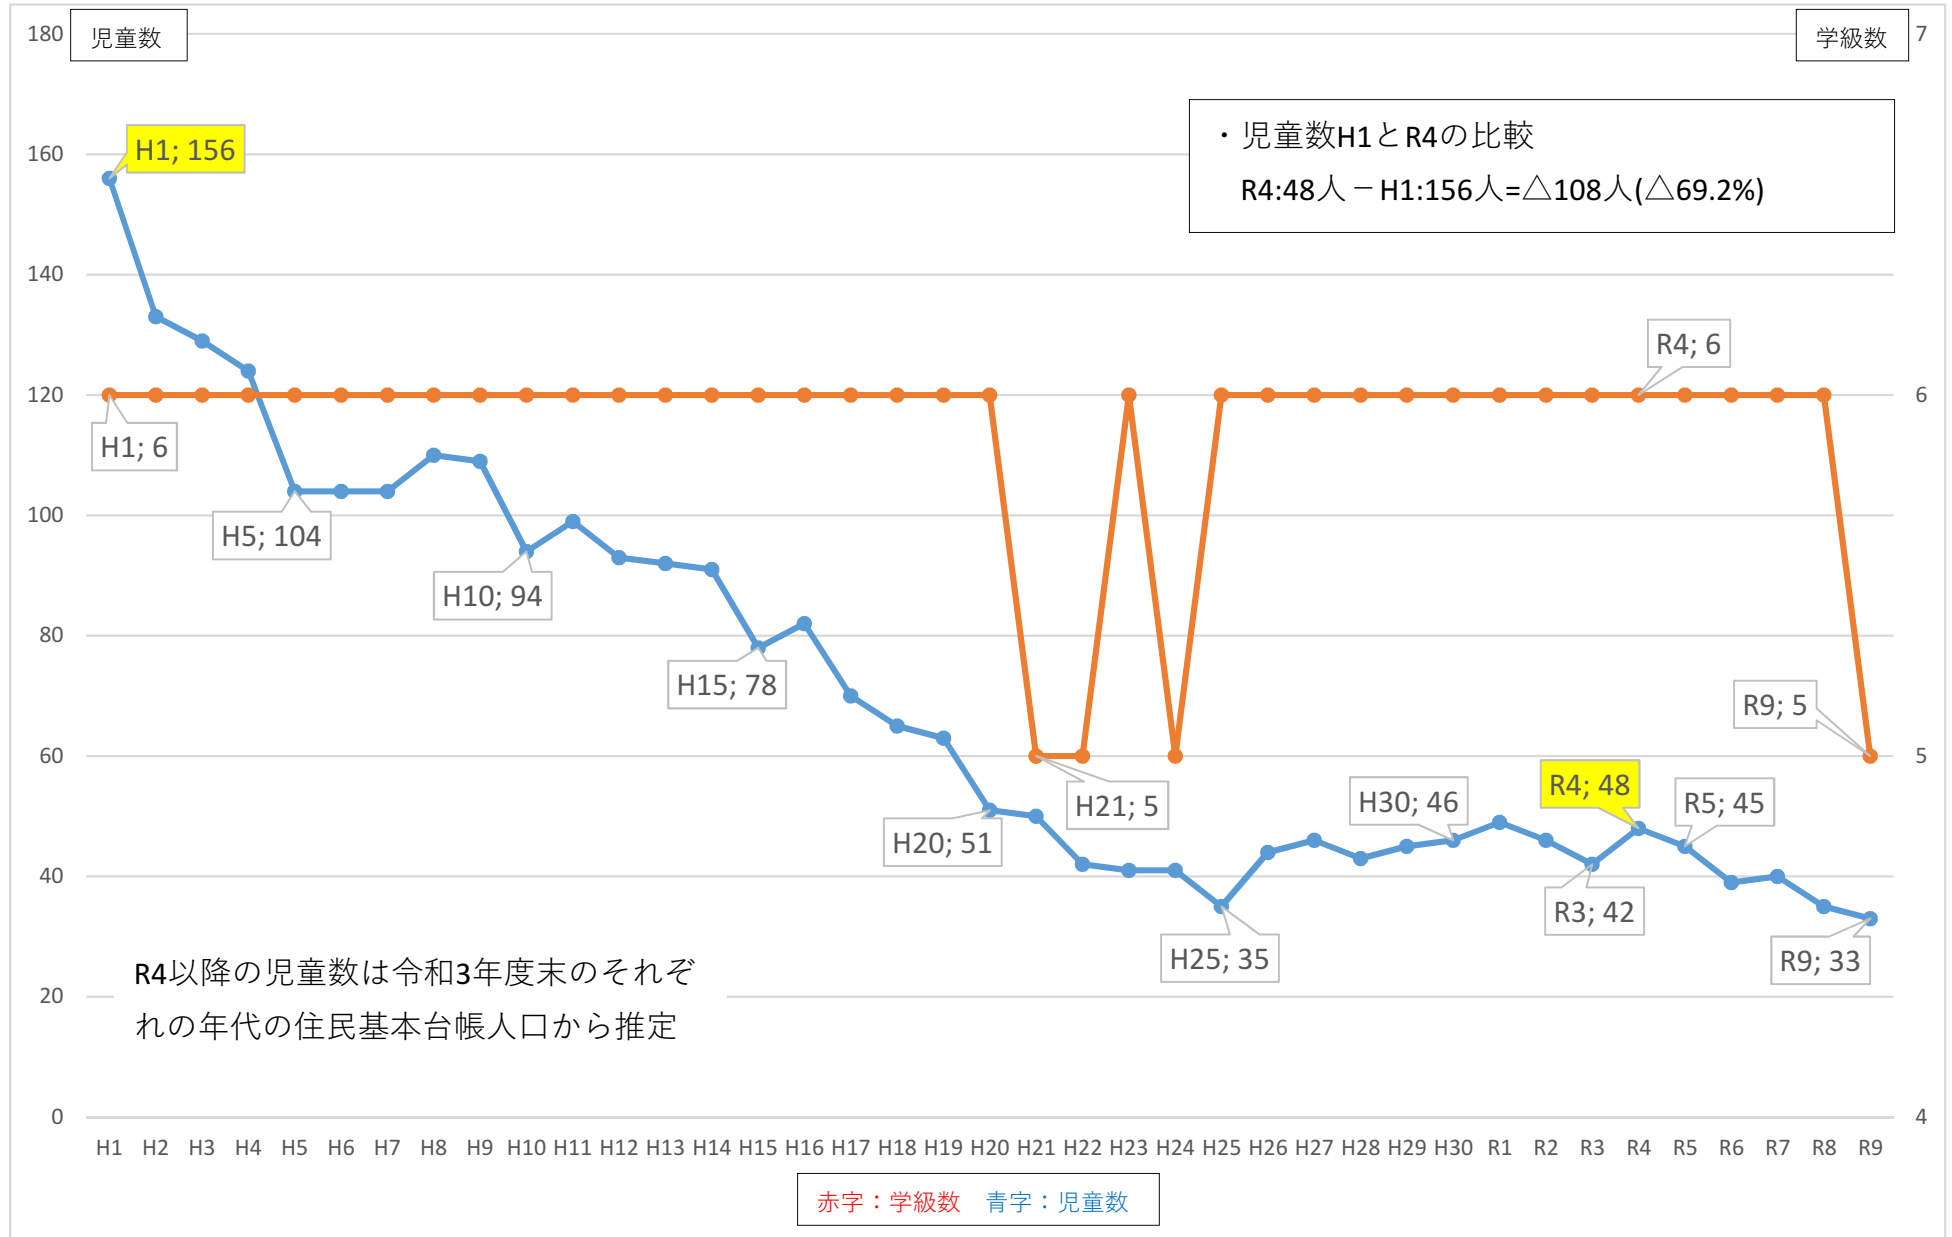

上久堅小学校 児童数・学級数の推移