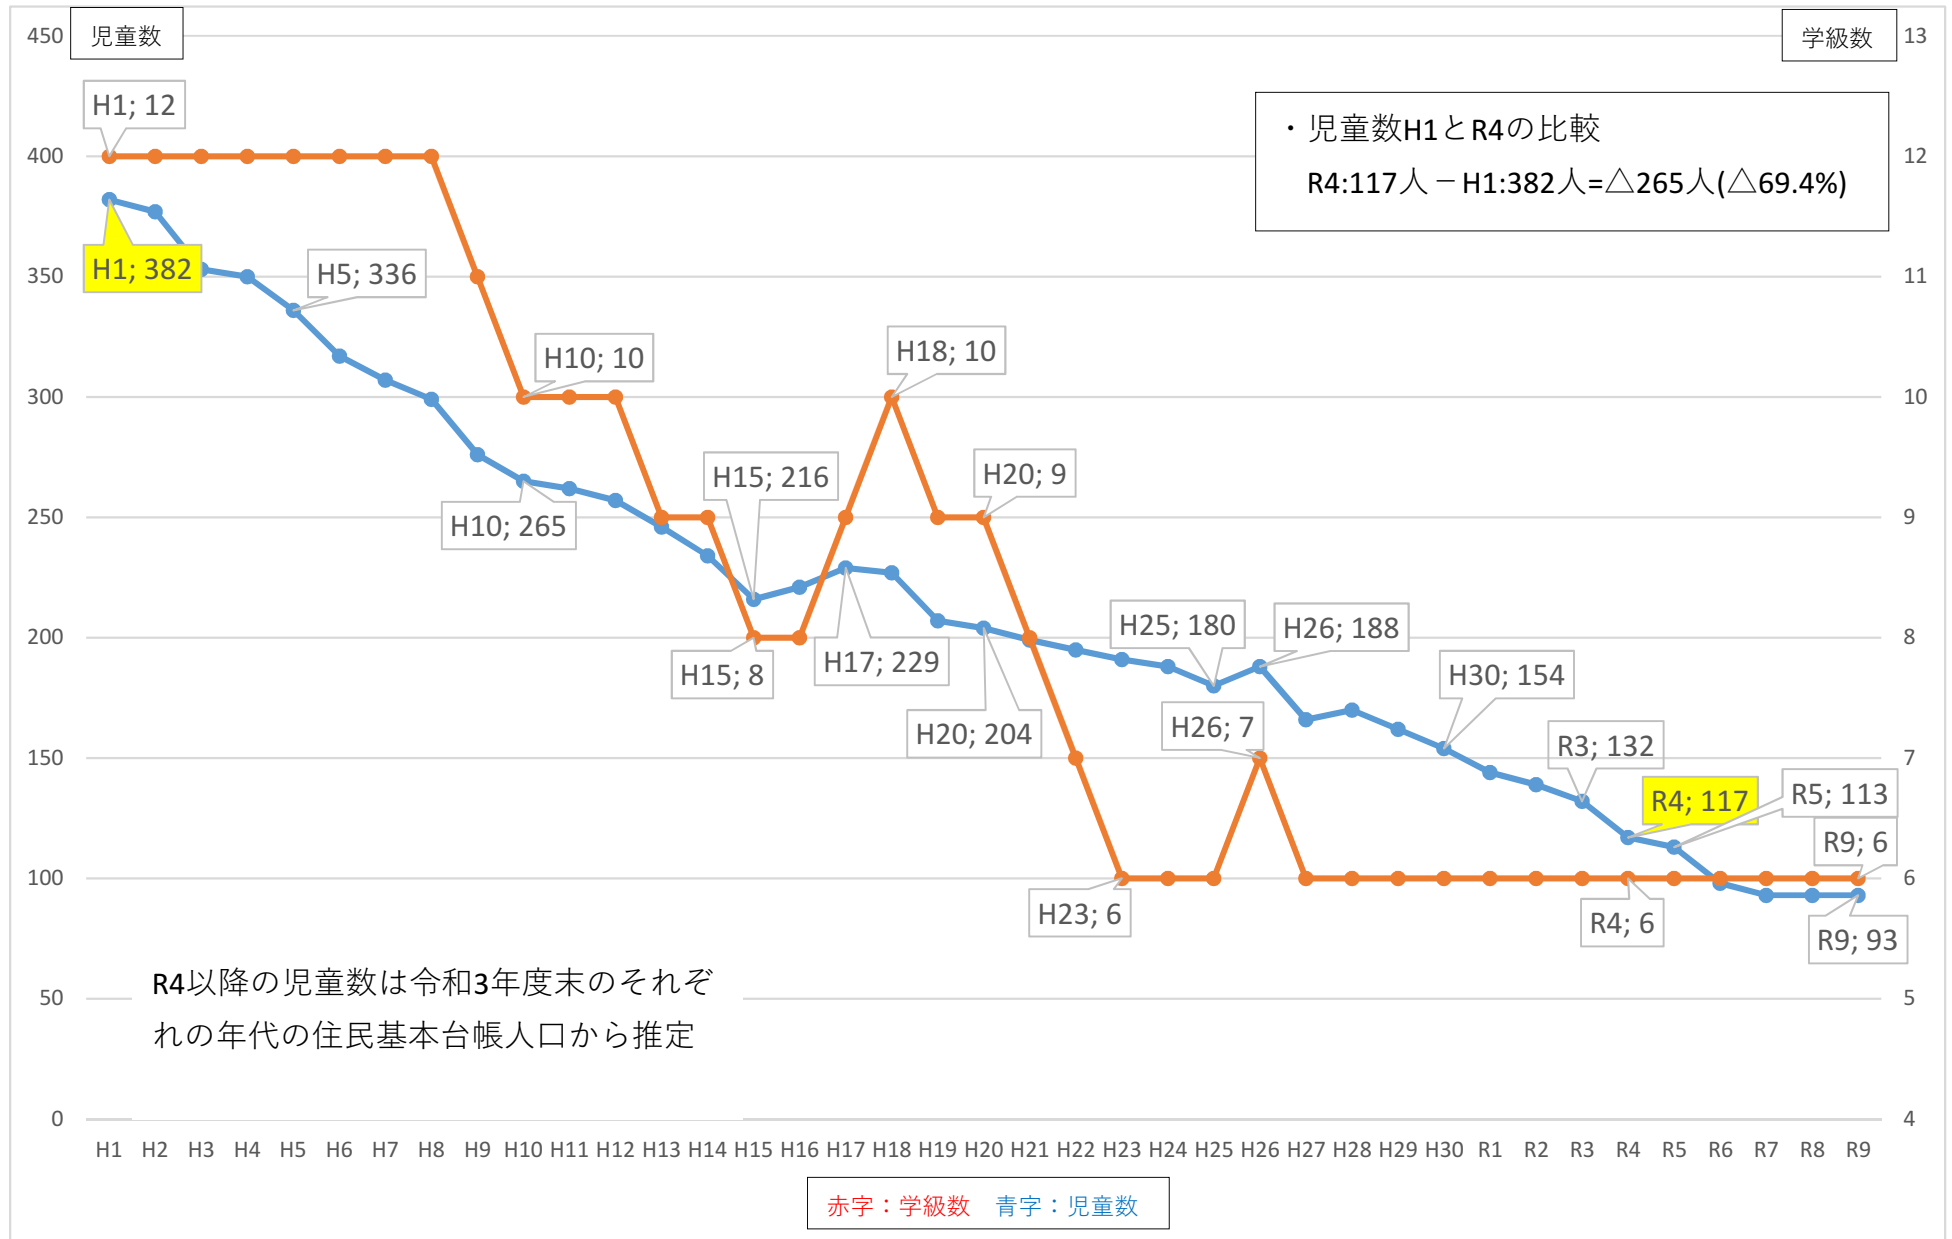

浜井場小学校 児童数・学級数の推移