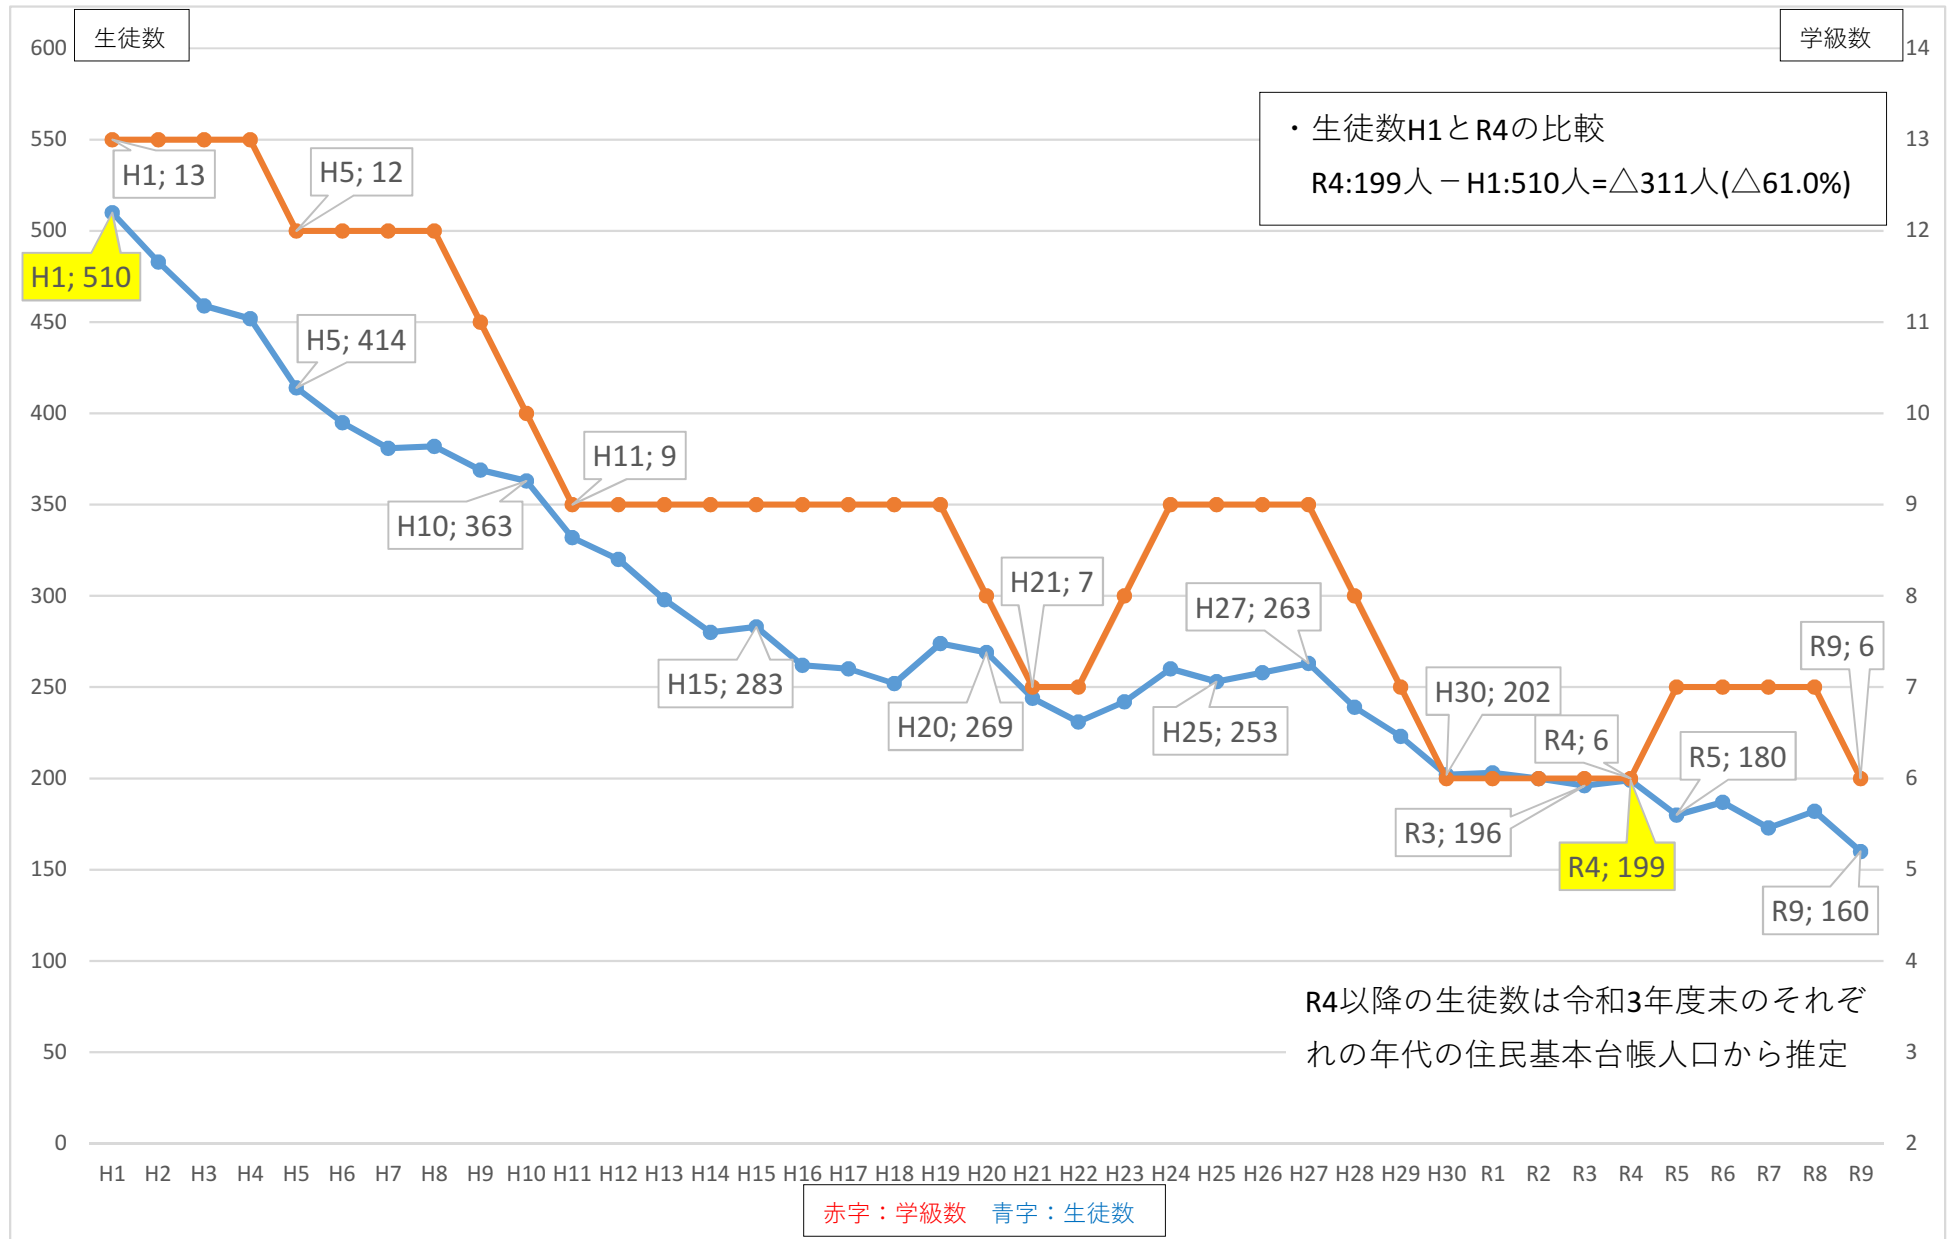

飯田西中学校 生徒数・学級数の推移

飯田東中学校 生徒数・学級数の推移