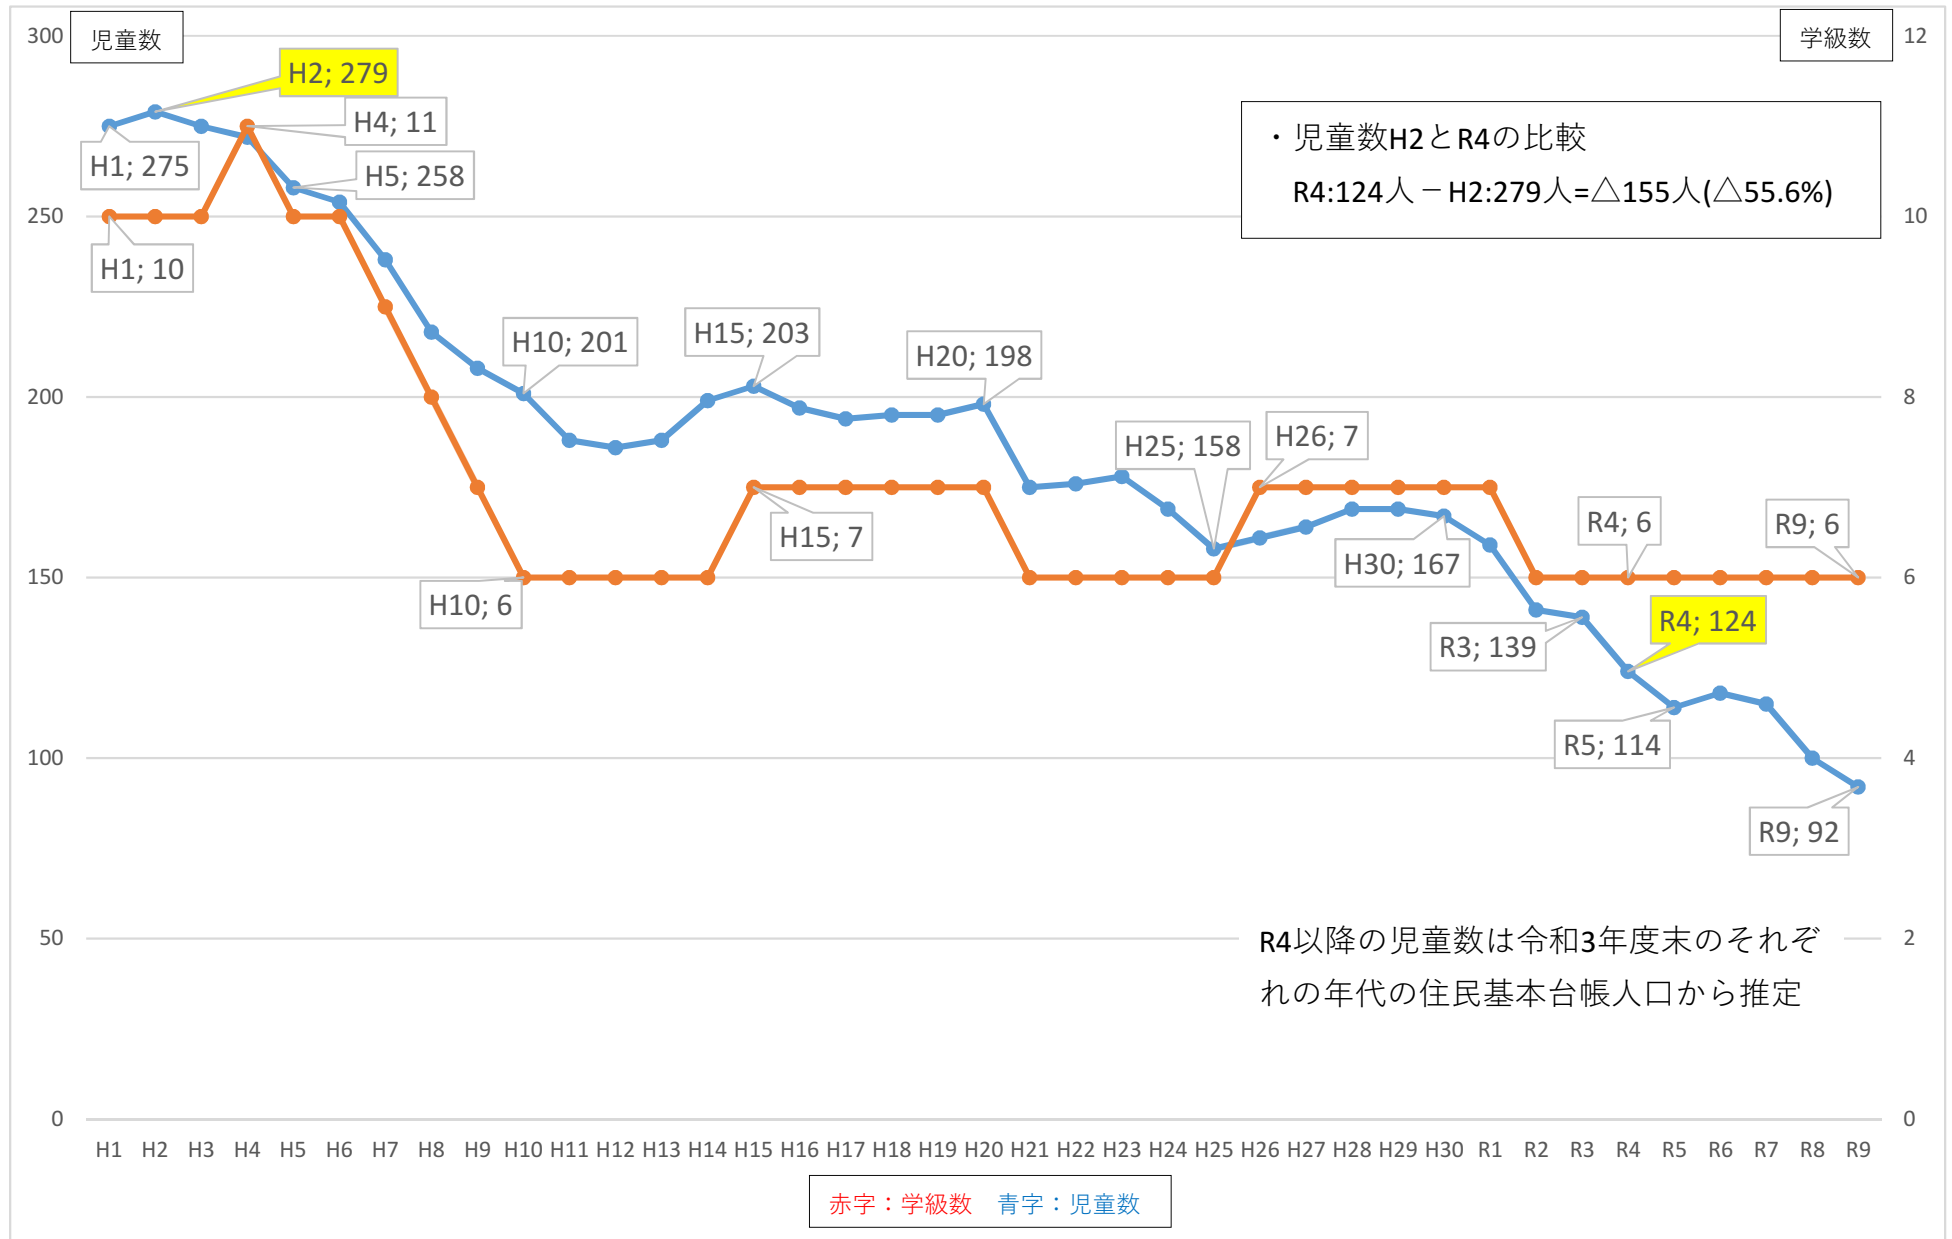

下久堅小学校 児童数・学級数の推移