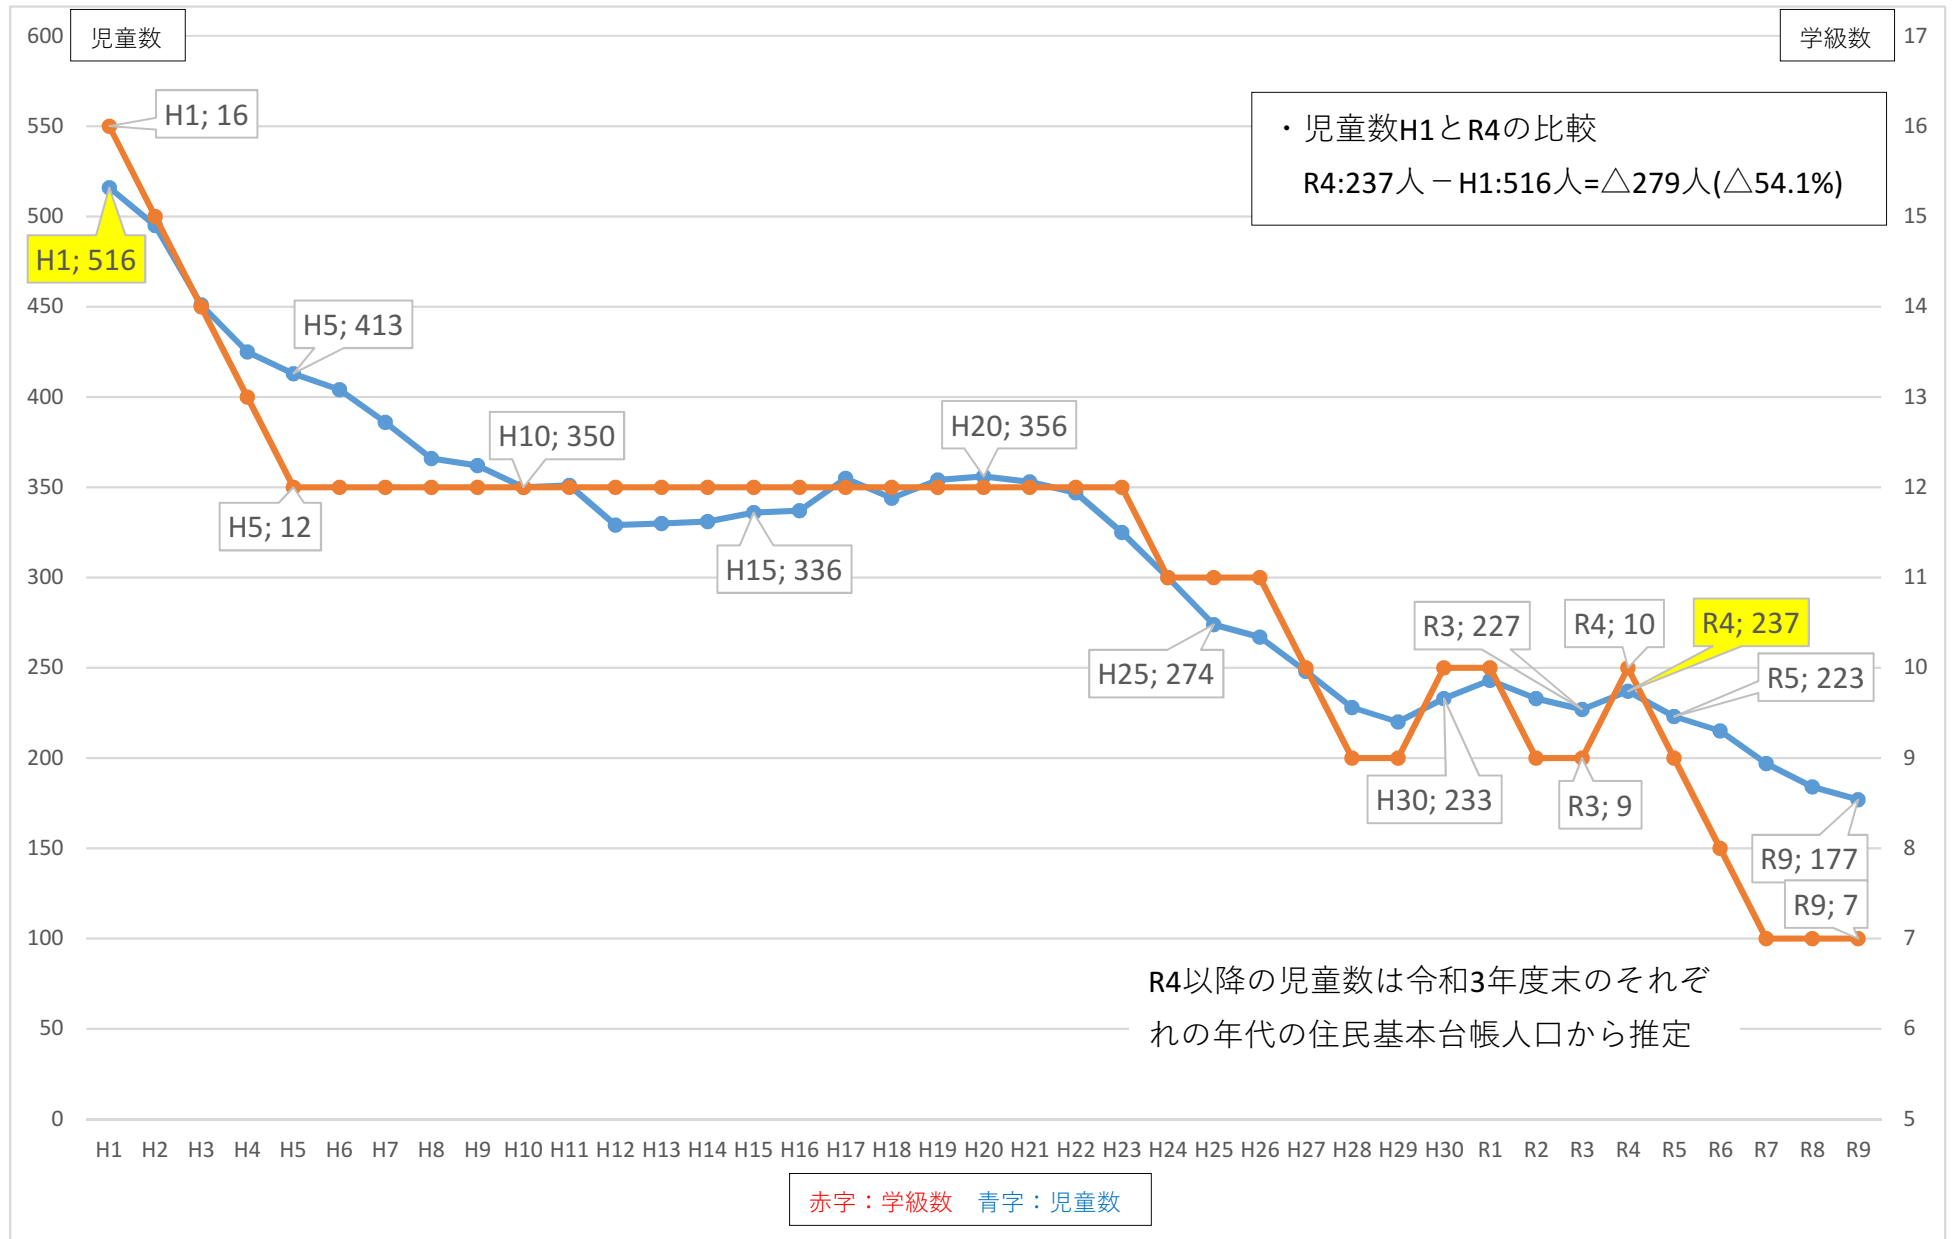

山本小学校 児童数・学級数の推移