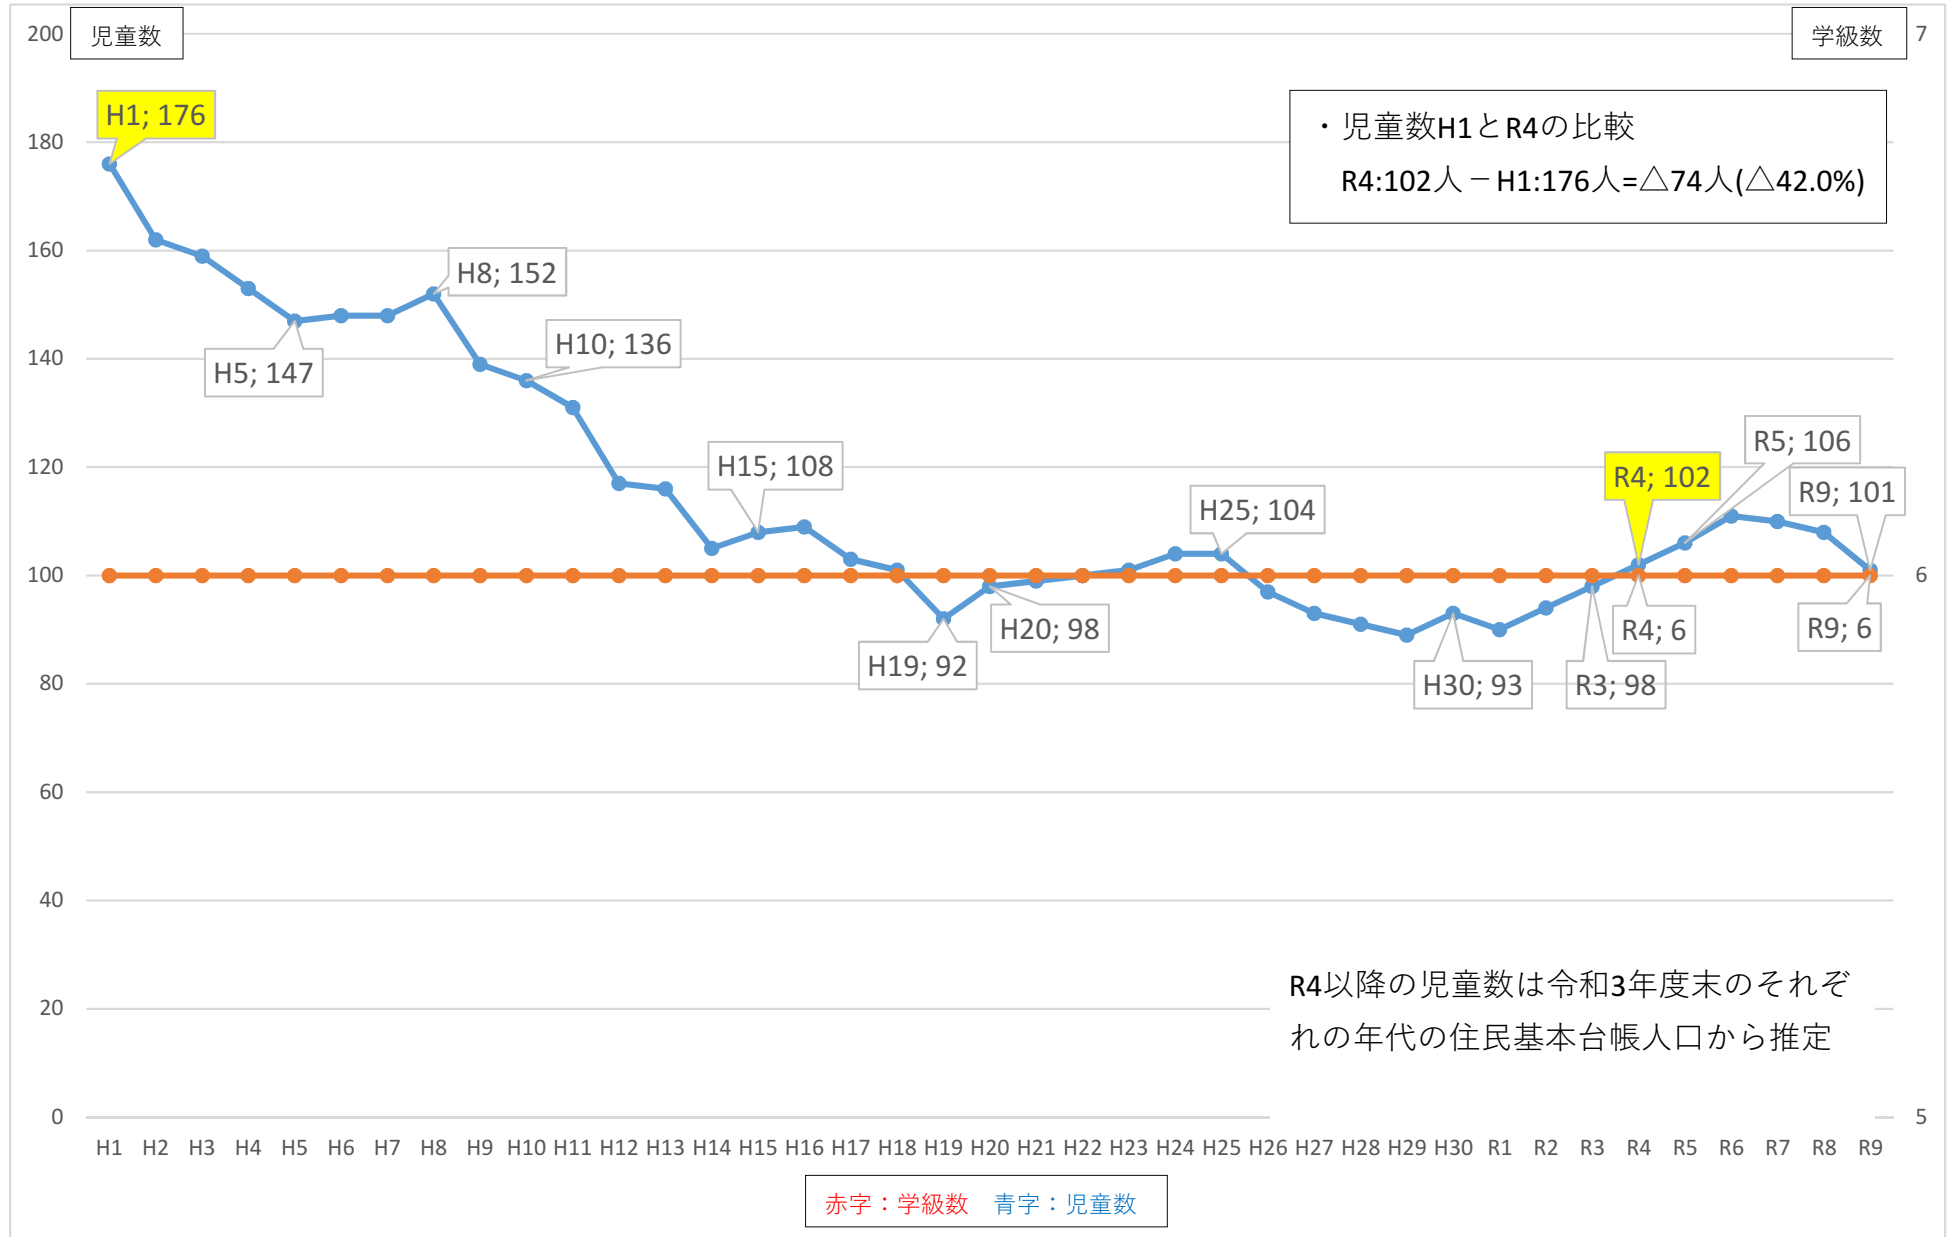

川路小学校 児童数・学級数の推移