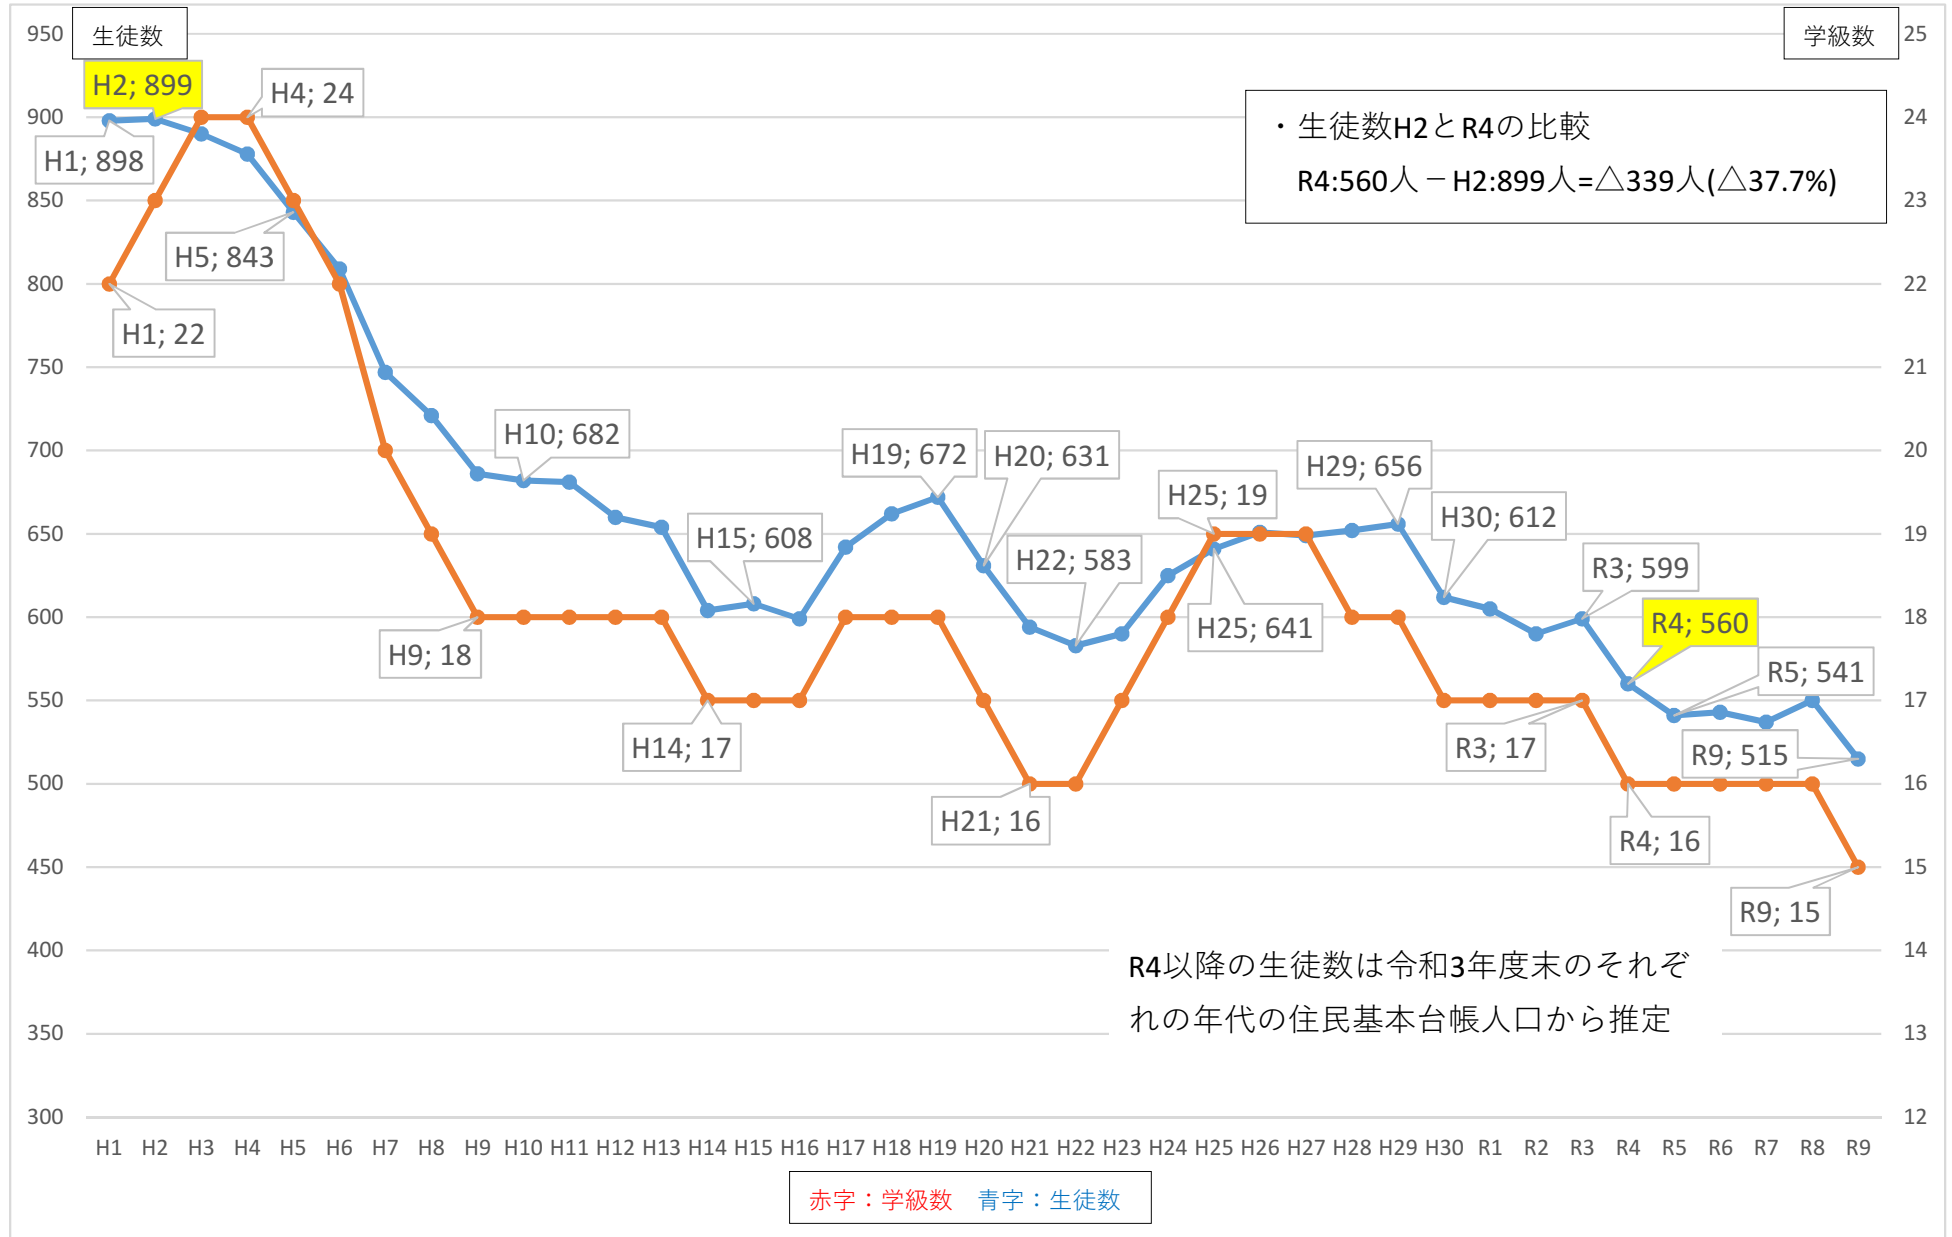

旭ヶ丘中学校 生徒数・学級数の推移