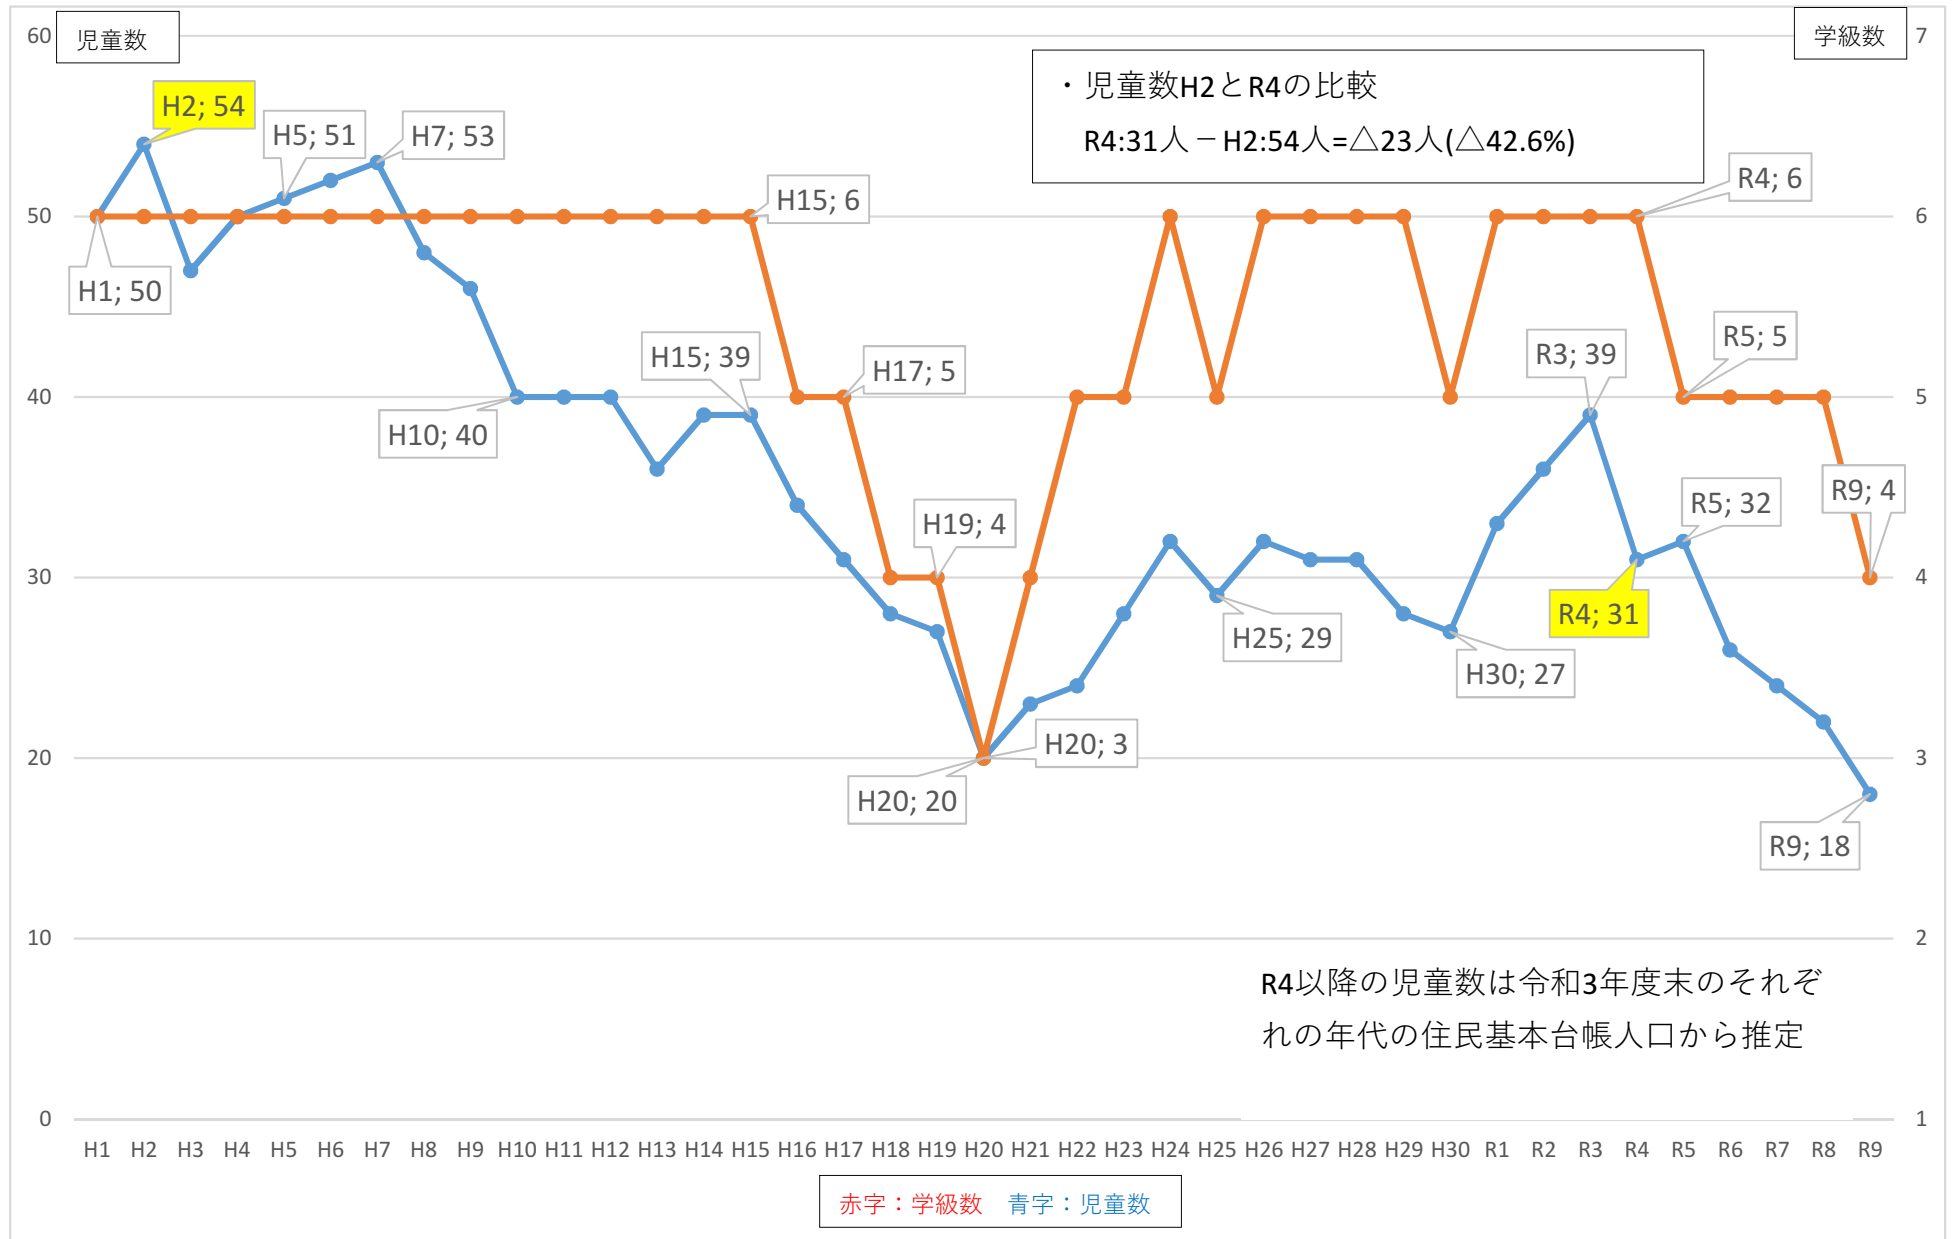

千栄小学校 児童数・学級数の推移