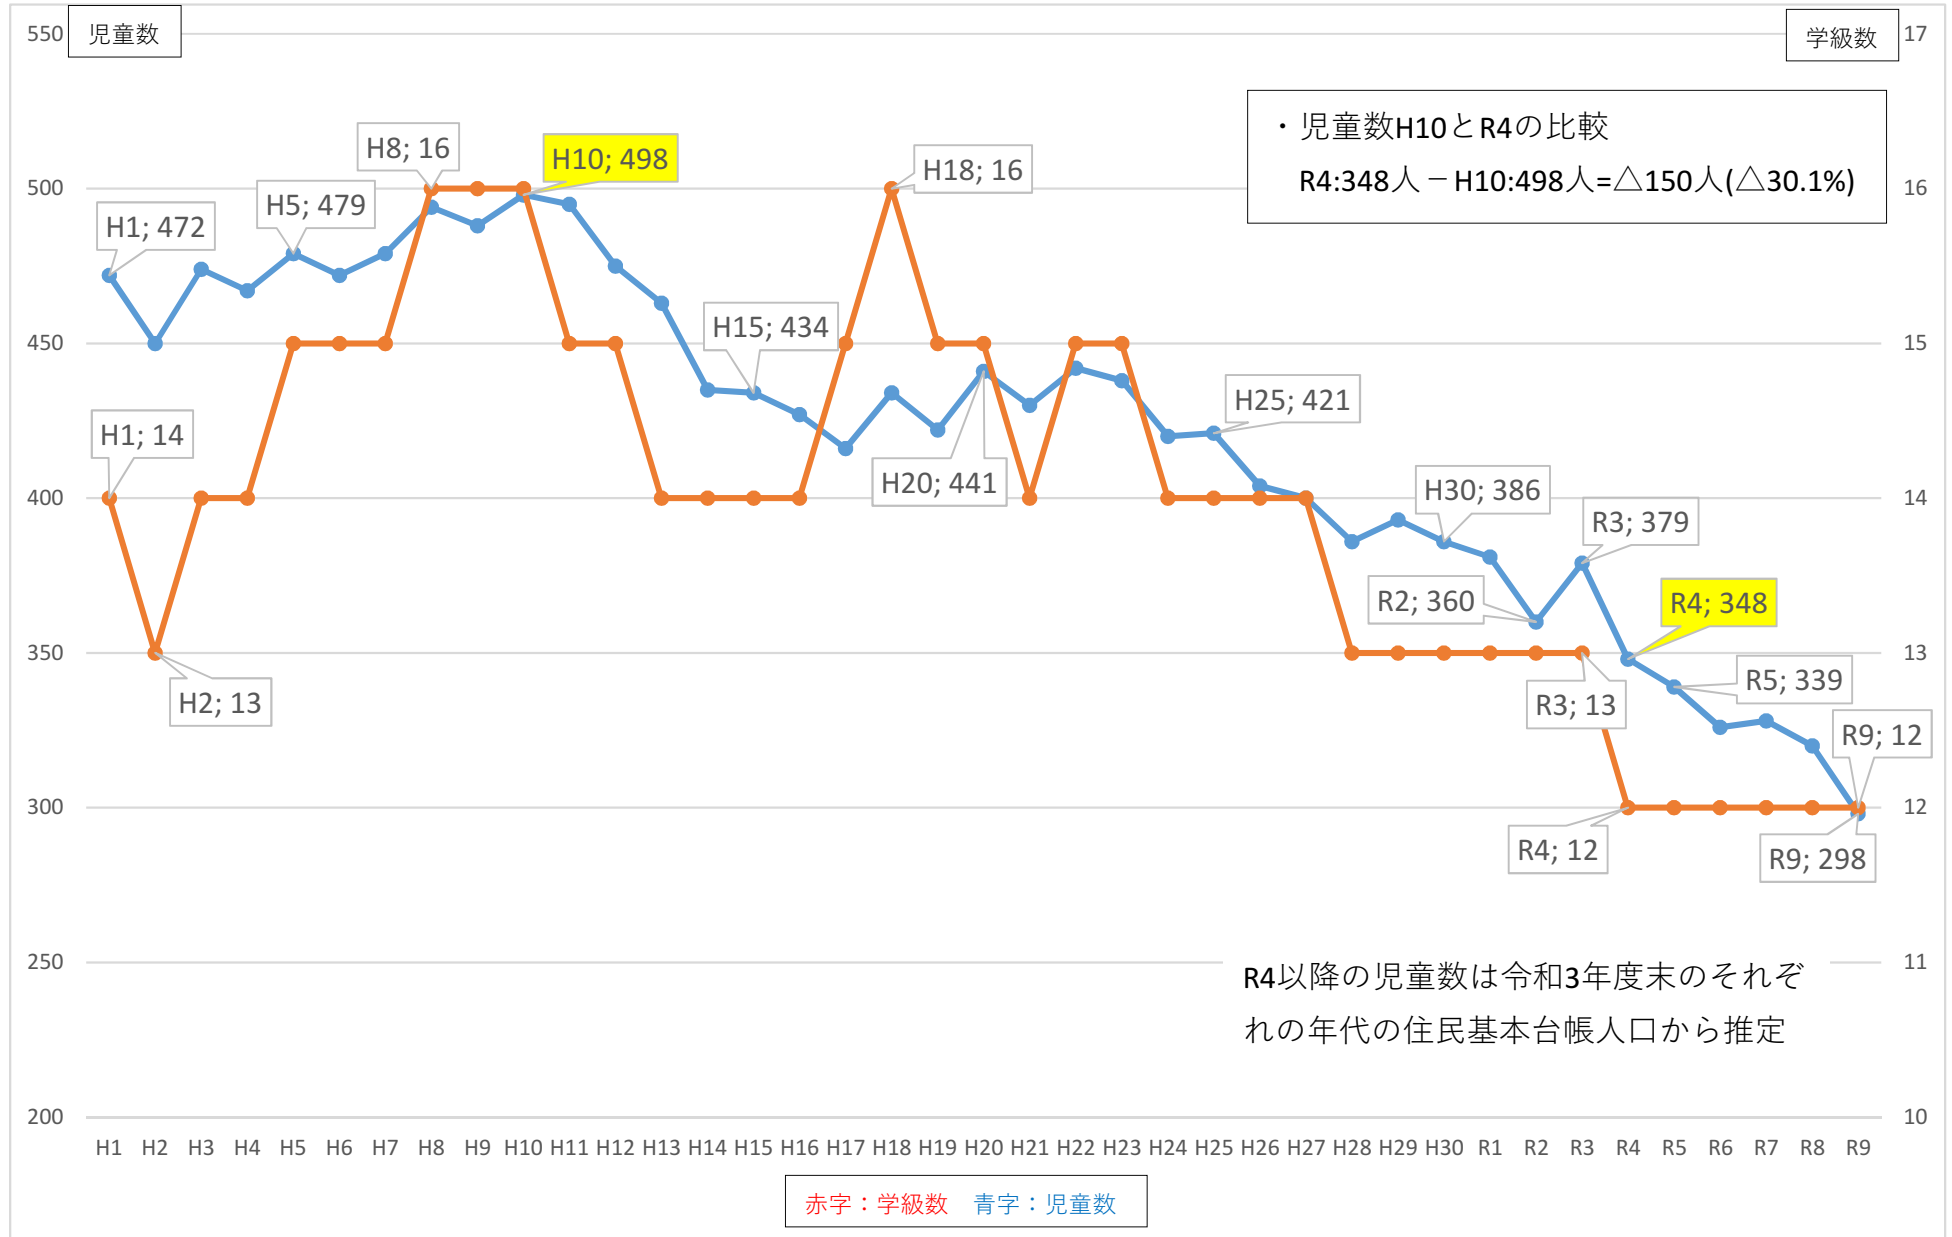

竜丘小学校 児童数・学級数の推移