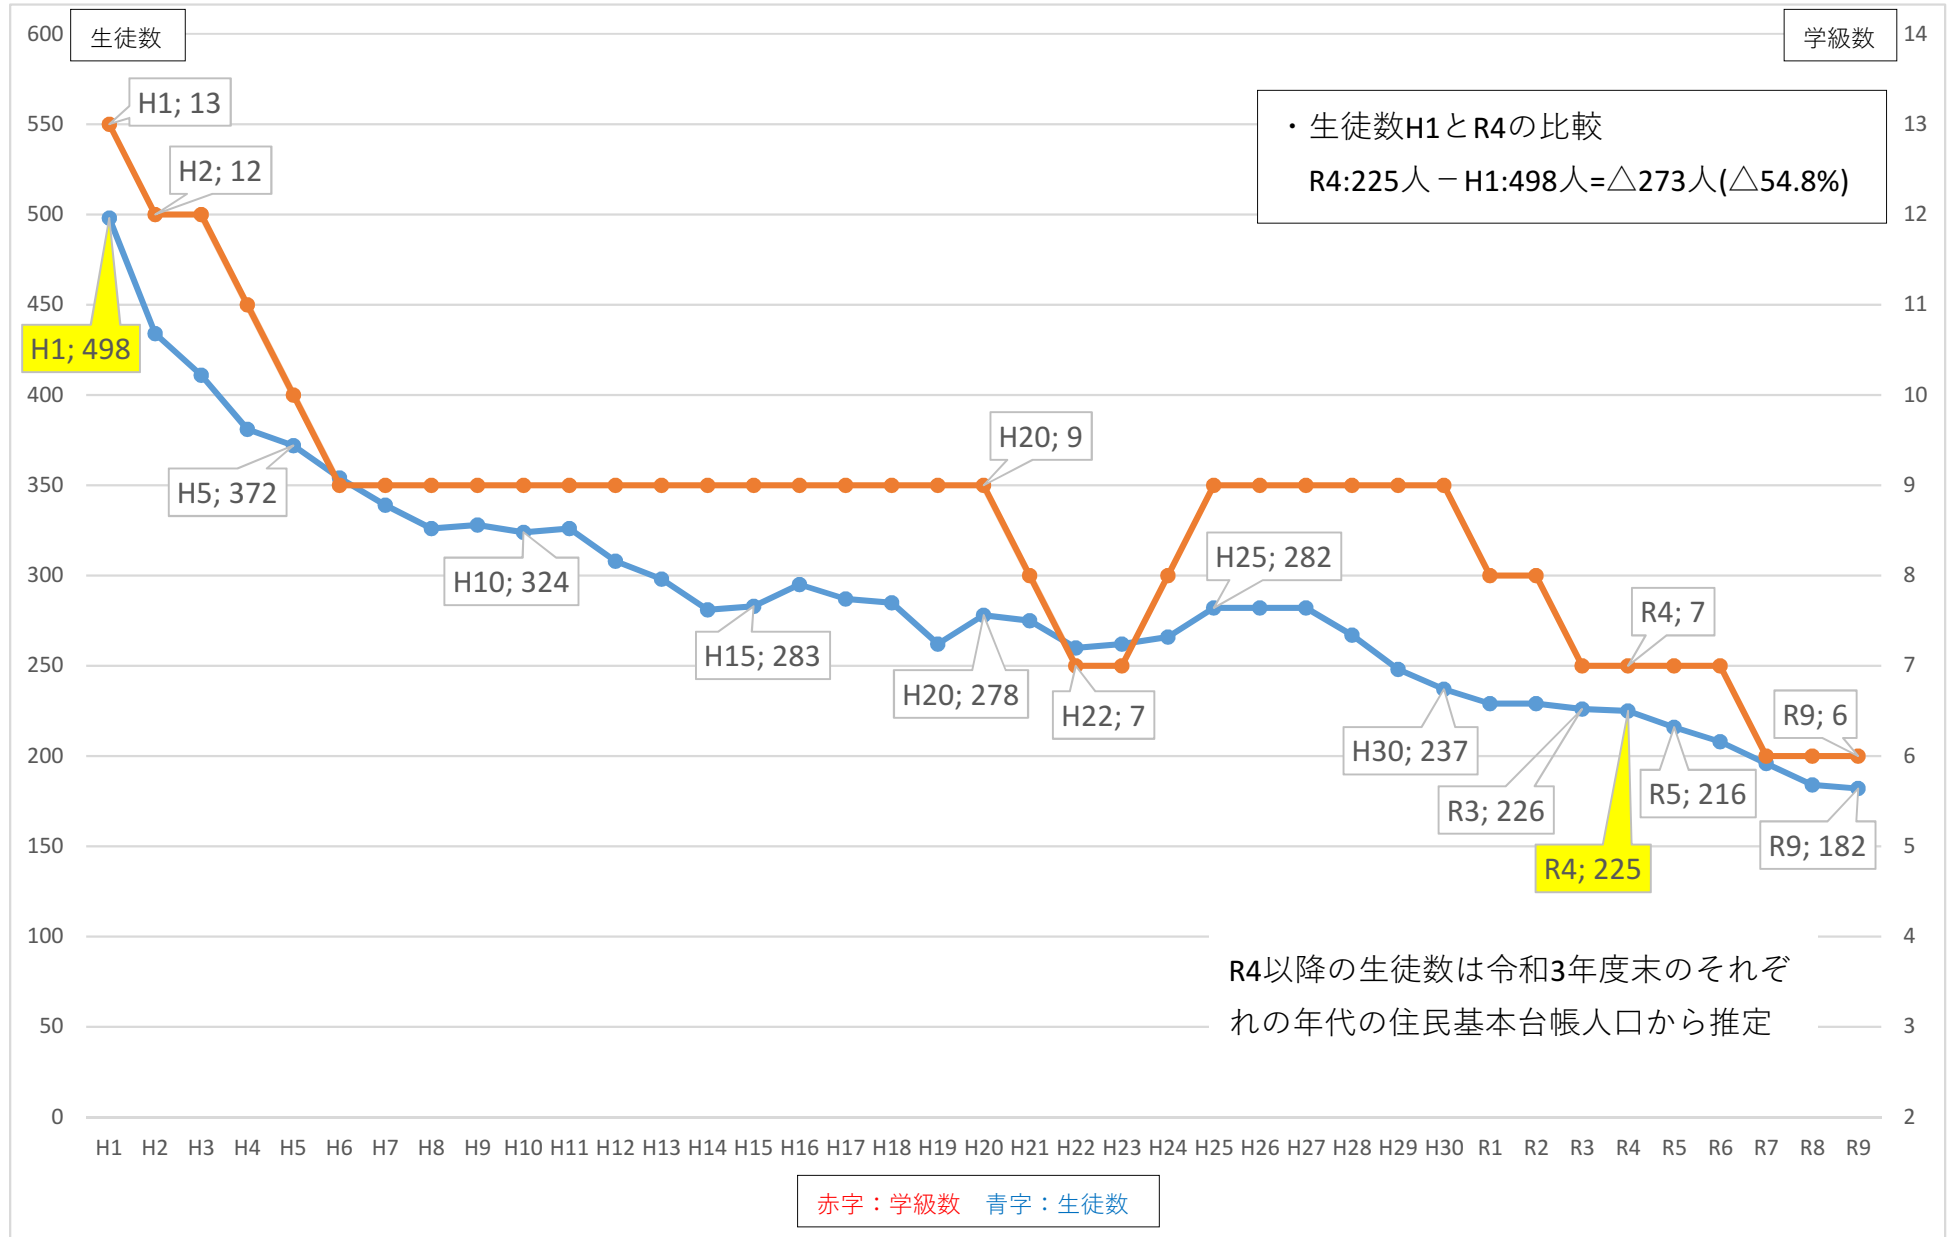

# 上郷小学校 児童数・学級数の推移

上村小学校 児童数・学級数の推移

和田小学校 児童数・学級数の推移

飯田東中学校 生徒数・学級数の推移

飯田西中学校 生徒数・学級数の推移

緑ヶ丘中学校 生徒数・学級数の推移