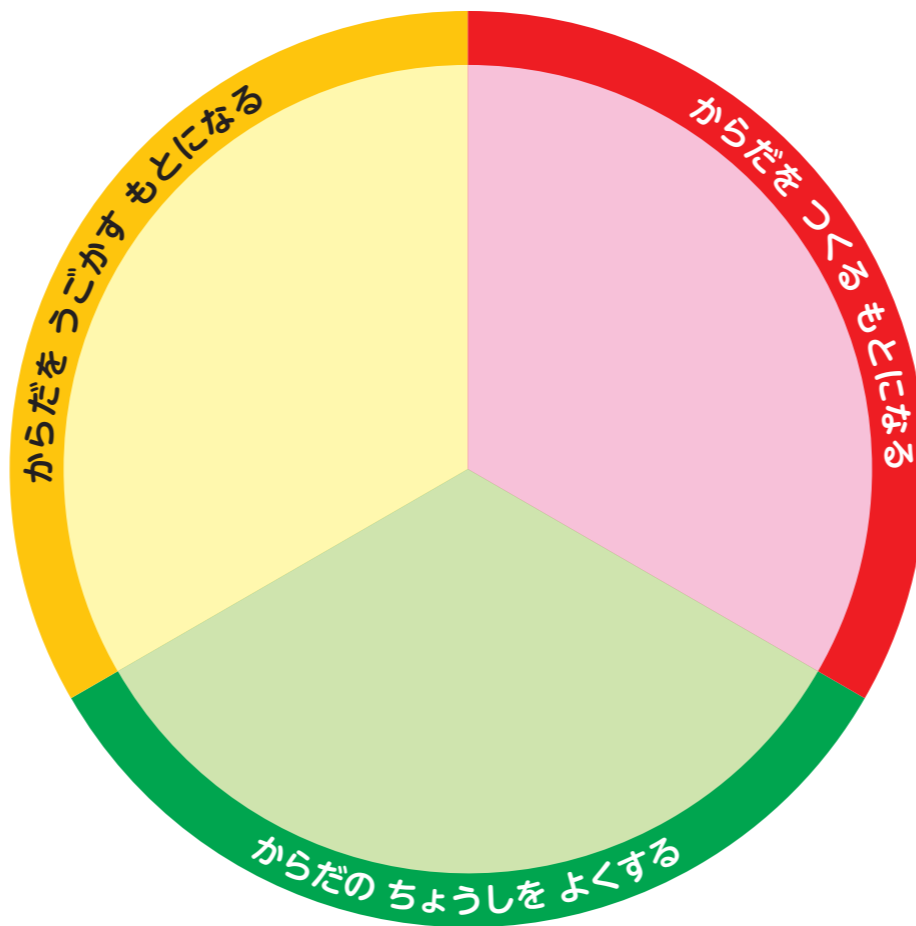

【手持ちカード】

切り取ってひとり1枚ずつ持って遊びましょう

✂️ ——— 切り取り線 - - - - - 折り線

【サイコロ】

あつめたカードをならべてみよう

あつめたカードをならべてみよう

あつめたカードをならべてみよう

あつめたカードをならべてみよう

あつめたカードをならべてみよう

【食べ物カード】切り取って遊びましょう

とりにく 	ぶたにく 	さかな 	たまご 	とうふ 	ぎゅうにゅう 	なっとう 	ごはん 	ぱん 	じゃがいも 	うどん 	いちご 	ばなな 	りんご 	みかん 	すいか 
とりにく 	ぶたにく 	さかな 	たまご 	とうふ 	ぎゅうにゅう 	なっとう 	ごはん 	ぱん 	じゃがいも 	うどん 	いちご 	ばなな 	りんご 	みかん 	すいか 
とりにく 	ぶたにく 	さかな 	たまご 	とうふ 	ぎゅうにゅう 	なっとう 	ごはん 	ぱん 	じゃがいも 	うどん 	いちご 	ばなな 	りんご 	みかん 	すいか 
とりにく 	ぶたにく 	さかな 	たまご 	とうふ 	ぎゅうにゅう 	なっとう 	ごはん 	ぱん 	じゃがいも 	うどん 	いちご 	ばなな 	りんご 	みかん 	すいか 
とりにく 	ぶたにく 	さかな 	たまご 	とうふ 	ぎゅうにゅう 	なっとう 	ごはん 	ぱん 	じゃがいも 	うどん 	いちご 	ばなな 	りんご 	みかん 	すいか 
たまねぎ 	にんじん 	ほうれんそう 	ぶろっこりー 	きのこ 	きゃべつ 	きゅうり 	とまと 	れんこん 	だいこん 	ながねぎ 	かりふらわー 	かぼちゃ 	ずっきーに 	こまつな 	【コマ】
たまねぎ 	にんじん 	ほうれんそう 	ぶろっこりー 	きのこ 	きゃべつ 	きゅうり 	とまと 	れんこん 	だいこん 	ながねぎ 	かりふらわー 	かぼちゃ 	ずっきーに 	こまつな 	1
たまねぎ 	にんじん 	ほうれんそう 	ぶろっこりー 	きのこ 	きゃべつ 	きゅうり 	とまと 	れんこん 	だいこん 	ながねぎ 	かりふらわー 	かぼちゃ 	ずっきーに 	こまつな 	2
たまねぎ 	にんじん 	ほうれんそう 	ぶろっこりー 	きのこ 	きゃべつ 	きゅうり 	とまと 	れんこん 	だいこん 	ながねぎ 	かりふらわー 	かぼちゃ 	ずっきーに 	こまつな 	3
たまねぎ 	にんじん 	ほうれんそう 	ぶろっこりー 	きのこ 	きゃべつ 	きゅうり 	とまと 	れんこん 	だいこん 	ながねぎ 	かりふらわー 	かぼちゃ 	ずっきーに 	こまつな 	4
あいう 	あいう 	あいう 	あいう 	あいう 	ぷりん 	ぷりん 	ぷりん 	ぷりん 	ぷりん 	くれーぷ 	くれーぷ 	くれーぷ 	くれーぷ 	くれーぷ 	5