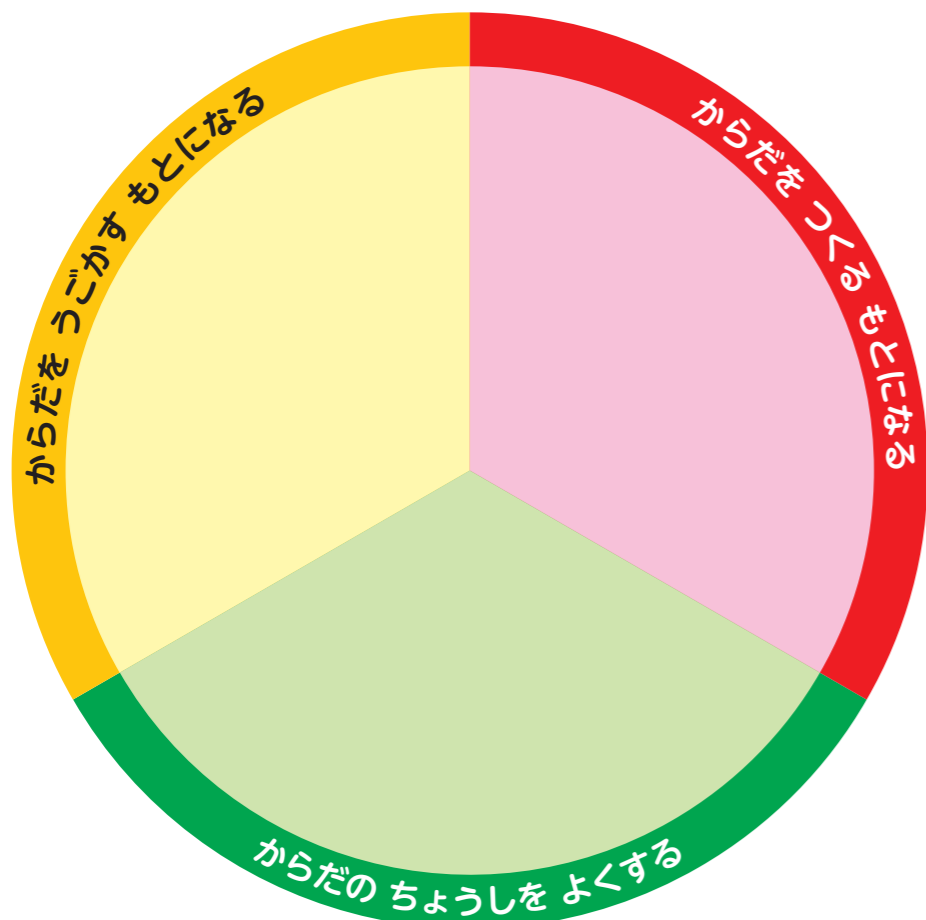

【手持ちカード】

切り取ってひとり1枚ずつ持って遊びましょう

✂️ ——— 切り取り線 - - - - - 折り線

【サイコロ】

あつめたカードをならべてみよう

あつめたカードをならべてみよう

あつめたカードをならべてみよう

あつめたカードをならべてみよう

あつめたカードをならべてみよう

【食べ物カード】切り取って遊びましょう

とりにく 	ぶたにく 	さかな 	たまご 	とうふ 	ぎゅうにゅう 	なっとう 	ごはん 	ぱん 	じゃがいも 	うどん 	いちご 	ばなな 	りんご 	みかん 	すいか 
とりにく 	ぶたにく 	さかな 	たまご 	とうふ 	ぎゅうにゅう 	なっとう 	ごはん 	ぱん 	じゃがいも 	うどん 	いちご 	ばなな 	りんご 	みかん 	すいか 
とりにく 	ぶたにく 	さかな 	たまご 	とうふ 	ぎゅうにゅう 	なっとう 	ごはん 	ぱん 	じゃがいも 	うどん 	いちご 	ばなな 	りんご 	みかん 	すいか 
とりにく 	ぶたにく 	さかな 	たまご 	とうふ 	ぎゅうにゅう 	なっとう 	ごはん 	ぱん 	じゃがいも 	うどん 	いちご 	ばなな 	りんご 	みかん 	すいか 
とりにく 	ぶたにく 	さかな 	たまご 	とうふ 	ぎゅうにゅう 	なっとう 	ごはん 	ぱん 	じゃがいも 	うどん 	いちご 	ばなな 	りんご 	みかん 	すいか 
たまねぎ 	にんじん 	ほうれんそう 	ぶろっこりー 	きのこ 	きゃべつ 	きゅうり 	とまと 	れんこん 	だいこん 	ながねぎ 	かりふらわー 	かぼちゃ 	ずっきーに 	こまつな 	【コマ】
たまねぎ 	にんじん 	ほうれんそう 	ぶろっこりー 	きのこ 	きゃべつ 	きゅうり 	とまと 	れんこん 	だいこん 	ながねぎ 	かりふらわー 	かぼちゃ 	ずっきーに 	こまつな 	1
たまねぎ 	にんじん 	ほうれんそう 	ぶろっこりー 	きのこ 	きゃべつ 	きゅうり 	とまと 	れんこん 	だいこん 	ながねぎ 	かりふらわー 	かぼちゃ 	ずっきーに 	こまつな 	2
たまねぎ 	にんじん 	ほうれんそう 	ぶろっこりー 	きのこ 	きゃべつ 	きゅうり 	とまと 	れんこん 	だいこん 	ながねぎ 	かりふらわー 	かぼちゃ 	ずっきーに 	こまつな 	3
たまねぎ 	にんじん 	ほうれんそう 	ぶろっこりー 	きのこ 	きゃべつ 	きゅうり 	とまと 	れんこん 	だいこん 	ながねぎ 	かりふらわー 	かぼちゃ 	ずっきーに 	こまつな 	4
あいう 	あいう 	あいう 	あいう 	あいう 	ぷりん 	ぷりん 	ぷりん 	ぷりん 	ぷりん 	くれーぷ 	くれーぷ 	くれーぷ 	くれーぷ 	くれーぷ 	5