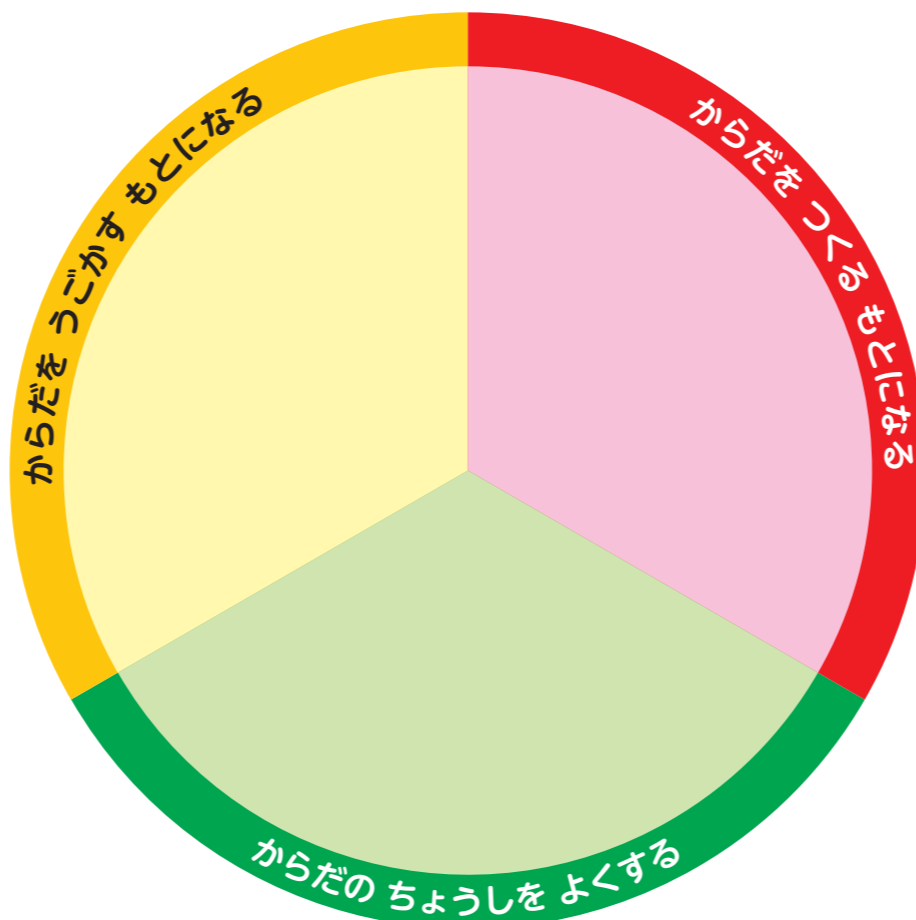

【手持ちカード】

切り取ってひとり1枚ずつ持って遊びましょう

✂️ ——— 切り取り線 - - - - - 折り線

【サイコロ】

あつめたカードをならべてみよう

あつめたカードをならべてみよう

あつめたカードをならべてみよう

あつめたカードをならべてみよう

あつめたカードをならべてみよう

【食べ物カード】切り取って遊びましょう

とりにく 	ぶたにく 	さかな 	たまご 	とうふ 	ぎゅうにゅう 	なっとう 	ごはん 	ぱん 	じゃがいも 	うどん 	いちご 	ばなな 	りんご 	みかん 	すいか 
とりにく 	ぶたにく 	さかな 	たまご 	とうふ 	ぎゅうにゅう 	なっとう 	ごはん 	ぱん 	じゃがいも 	うどん 	いちご 	ばなな 	りんご 	みかん 	すいか 
とりにく 	ぶたにく 	さかな 	たまご 	とうふ 	ぎゅうにゅう 	なっとう 	ごはん 	ぱん 	じゃがいも 	うどん 	いちご 	ばなな 	りんご 	みかん 	すいか 
とりにく 	ぶたにく 	さかな 	たまご 	とうふ 	ぎゅうにゅう 	なっとう 	ごはん 	ぱん 	じゃがいも 	うどん 	いちご 	ばなな 	りんご 	みかん 	すいか 
とりにく 	ぶたにく 	さかな 	たまご 	とうふ 	ぎゅうにゅう 	なっとう 	ごはん 	ぱん 	じゃがいも 	うどん 	いちご 	ばなな 	りんご 	みかん 	すいか 
たまねぎ 	にんじん 	ほうれんそう 	ぶろっこりー 	きのこ 	きゃべつ 	きゅうり 	とまと 	れんこん 	だいこん 	ながねぎ 	かりふらわー 	かぼちゃ 	ずっきーに 	こまつな 	【コマ】
たまねぎ 	にんじん 	ほうれんそう 	ぶろっこりー 	きのこ 	きゃべつ 	きゅうり 	とまと 	れんこん 	だいこん 	ながねぎ 	かりふらわー 	かぼちゃ 	ずっきーに 	こまつな 	1
たまねぎ 	にんじん 	ほうれんそう 	ぶろっこりー 	きのこ 	きゃべつ 	きゅうり 	とまと 	れんこん 	だいこん 	ながねぎ 	かりふらわー 	かぼちゃ 	ずっきーに 	こまつな 	2
たまねぎ 	にんじん 	ほうれんそう 	ぶろっこりー 	きのこ 	きゃべつ 	きゅうり 	とまと 	れんこん 	だいこん 	ながねぎ 	かりふらわー 	かぼちゃ 	ずっきーに 	こまつな 	3
たまねぎ 	にんじん 	ほうれんそう 	ぶろっこりー 	きのこ 	きゃべつ 	きゅうり 	とまと 	れんこん 	だいこん 	ながねぎ 	かりふらわー 	かぼちゃ 	ずっきーに 	こまつな 	4
あいう 	あいう 	あいう 	あいう 	あいう 	ぷりん 	ぷりん 	ぷりん 	ぷりん 	ぷりん 	くれーぷ 	くれーぷ 	くれーぷ 	くれーぷ 	くれーぷ 	5