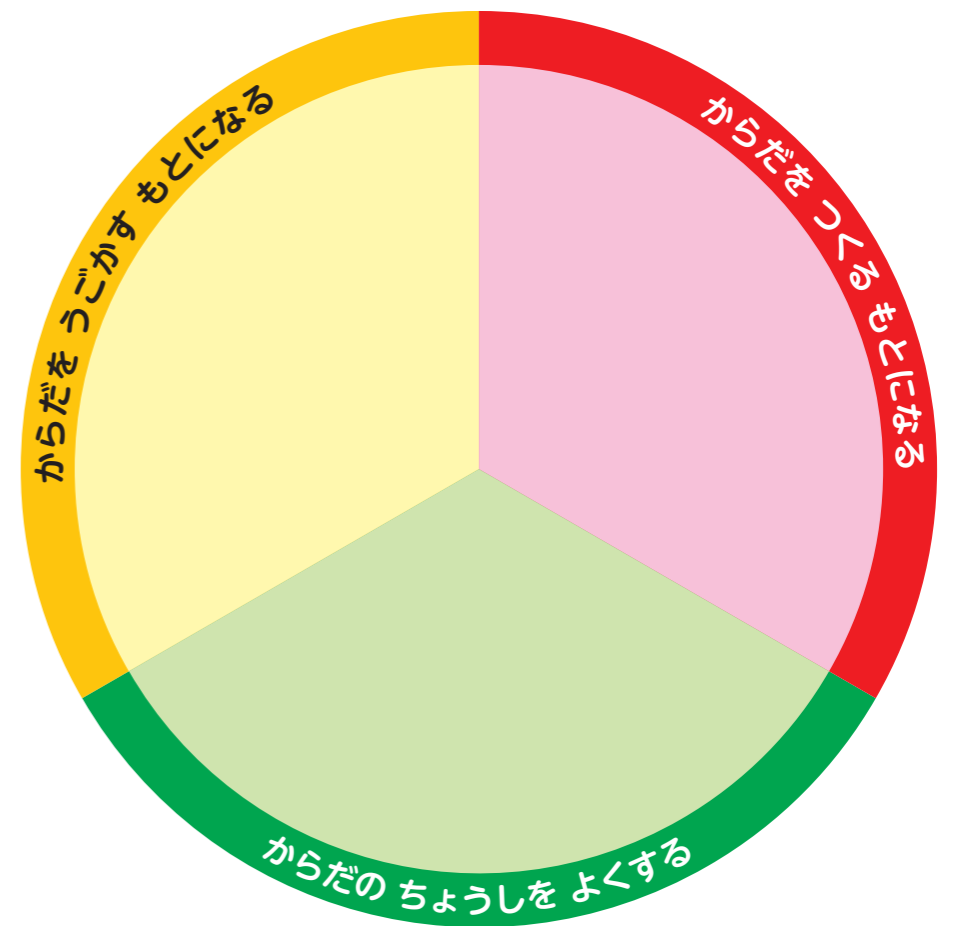

【手持ちカード】

切り取ってひとり1枚ずつ持って遊びましょう

✂️ ——— 切り取り線 - - - - - 折り線

【サイコロ】

あつめたカードをならべてみよう

あつめたカードをならべてみよう

あつめたカードをならべてみよう

あつめたカードをならべてみよう

あつめたカードをならべてみよう

【食べ物カード】切り取って遊びましょう

とりにく 	ぶたにく 	さかな 	たまご 	とうふ 	ぎゅうにゅう 	なっとう 	ごはん 	ぱん 	じゃがいも 	うどん 	いちご 	ばなな 	りんご 	みかん 	すいか 
とりにく 	ぶたにく 	さかな 	たまご 	とうふ 	ぎゅうにゅう 	なっとう 	ごはん 	ぱん 	じゃがいも 	うどん 	いちご 	ばなな 	りんご 	みかん 	すいか 
とりにく 	ぶたにく 	さかな 	たまご 	とうふ 	ぎゅうにゅう 	なっとう 	ごはん 	ぱん 	じゃがいも 	うどん 	いちご 	ばなな 	りんご 	みかん 	すいか 
とりにく 	ぶたにく 	さかな 	たまご 	とうふ 	ぎゅうにゅう 	なっとう 	ごはん 	ぱん 	じゃがいも 	うどん 	いちご 	ばなな 	りんご 	みかん 	すいか 
とりにく 	ぶたにく 	さかな 	たまご 	とうふ 	ぎゅうにゅう 	なっとう 	ごはん 	ぱん 	じゃがいも 	うどん 	いちご 	ばなな 	りんご 	みかん 	すいか 
たまねぎ 	にんじん 	ほうれんそう 	ぶろっこりー 	きのこ 	きゃべつ 	きゅうり 	とまと 	れんこん 	だいこん 	ながねぎ 	かりふらわー 	かぼちゃ 	ずっきーに 	こまつな 	【コマ】
たまねぎ 	にんじん 	ほうれんそう 	ぶろっこりー 	きのこ 	きゃべつ 	きゅうり 	とまと 	れんこん 	だいこん 	ながねぎ 	かりふらわー 	かぼちゃ 	ずっきーに 	こまつな 	1
たまねぎ 	にんじん 	ほうれんそう 	ぶろっこりー 	きのこ 	きゃべつ 	きゅうり 	とまと 	れんこん 	だいこん 	ながねぎ 	かりふらわー 	かぼちゃ 	ずっきーに 	こまつな 	2
たまねぎ 	にんじん 	ほうれんそう 	ぶろっこりー 	きのこ 	きゃべつ 	きゅうり 	とまと 	れんこん 	だいこん 	ながねぎ 	かりふらわー 	かぼちゃ 	ずっきーに 	こまつな 	3
たまねぎ 	にんじん 	ほうれんそう 	ぶろっこりー 	きのこ 	きゃべつ 	きゅうり 	とまと 	れんこん 	だいこん 	ながねぎ 	かりふらわー 	かぼちゃ 	ずっきーに 	こまつな 	4
あいう 	あいう 	あいう 	あいう 	あいう 	ぷりん 	ぷりん 	ぷりん 	ぷりん 	ぷりん 	くれーぷ 	くれーぷ 	くれーぷ 	くれーぷ 	くれーぷ 	5