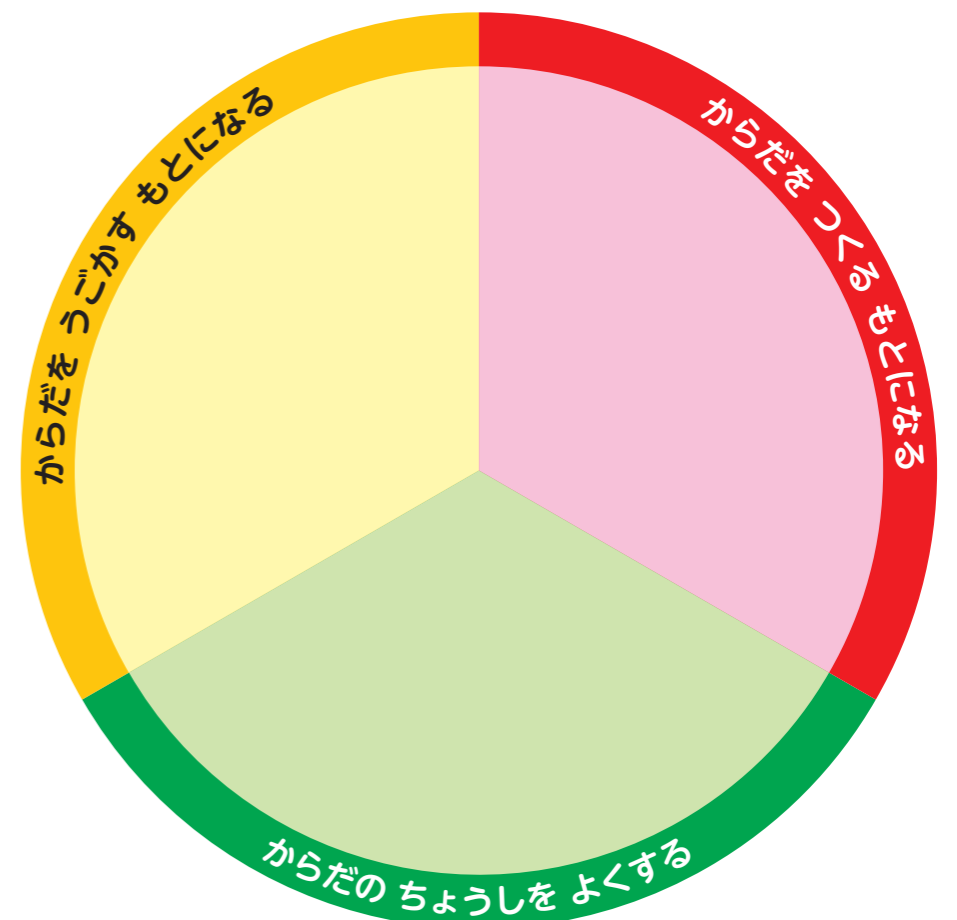

【手持ちカード】

切り取ってひとり1枚ずつ持って遊びましょう

✂️ ——— 切り取り線 - - - - - 折り線

【サイコロ】

あつめたカードをならべてみよう

あつめたカードをならべてみよう

あつめたカードをならべてみよう

あつめたカードをならべてみよう

あつめたカードをならべてみよう

【食べ物カード】切り取って遊びましょう

とりにく 	ぶたにく 	さかな 	たまご 	とうふ 	ぎゅうにゅう 	なっとう 	ごはん 	ぱん 	じゃがいも 	うどん 	いちご 	ばなな 	りんご 	みかん 	すいか 
とりにく 	ぶたにく 	さかな 	たまご 	とうふ 	ぎゅうにゅう 	なっとう 	ごはん 	ぱん 	じゃがいも 	うどん 	いちご 	ばなな 	りんご 	みかん 	すいか 
とりにく 	ぶたにく 	さかな 	たまご 	とうふ 	ぎゅうにゅう 	なっとう 	ごはん 	ぱん 	じゃがいも 	うどん 	いちご 	ばなな 	りんご 	みかん 	すいか 
とりにく 	ぶたにく 	さかな 	たまご 	とうふ 	ぎゅうにゅう 	なっとう 	ごはん 	ぱん 	じゃがいも 	うどん 	いちご 	ばなな 	りんご 	みかん 	すいか 
とりにく 	ぶたにく 	さかな 	たまご 	とうふ 	ぎゅうにゅう 	なっとう 	ごはん 	ぱん 	じゃがいも 	うどん 	いちご 	ばなな 	りんご 	みかん 	すいか 
たまねぎ 	にんじん 	ほうれんそう 	ぶろっこりー 	きのこ 	きゃべつ 	きゅうり 	とまと 	れんこん 	だいこん 	ながねぎ 	かりふらわー 	かぼちゃ 	ずっきーに 	こまつな 	【コマ】
たまねぎ 	にんじん 	ほうれんそう 	ぶろっこりー 	きのこ 	きゃべつ 	きゅうり 	とまと 	れんこん 	だいこん 	ながねぎ 	かりふらわー 	かぼちゃ 	ずっきーに 	こまつな 	1
たまねぎ 	にんじん 	ほうれんそう 	ぶろっこりー 	きのこ 	きゃべつ 	きゅうり 	とまと 	れんこん 	だいこん 	ながねぎ 	かりふらわー 	かぼちゃ 	ずっきーに 	こまつな 	2
たまねぎ 	にんじん 	ほうれんそう 	ぶろっこりー 	きのこ 	きゃべつ 	きゅうり 	とまと 	れんこん 	だいこん 	ながねぎ 	かりふらわー 	かぼちゃ 	ずっきーに 	こまつな 	3
たまねぎ 	にんじん 	ほうれんそう 	ぶろっこりー 	きのこ 	きゃべつ 	きゅうり 	とまと 	れんこん 	だいこん 	ながねぎ 	かりふらわー 	かぼちゃ 	ずっきーに 	こまつな 	4
あいう 	あいう 	あいう 	あいう 	あいう 	ぷりん 	ぷりん 	ぷりん 	ぷりん 	ぷりん 	くれーぷ 	くれーぷ 	くれーぷ 	くれーぷ 	くれーぷ 	5