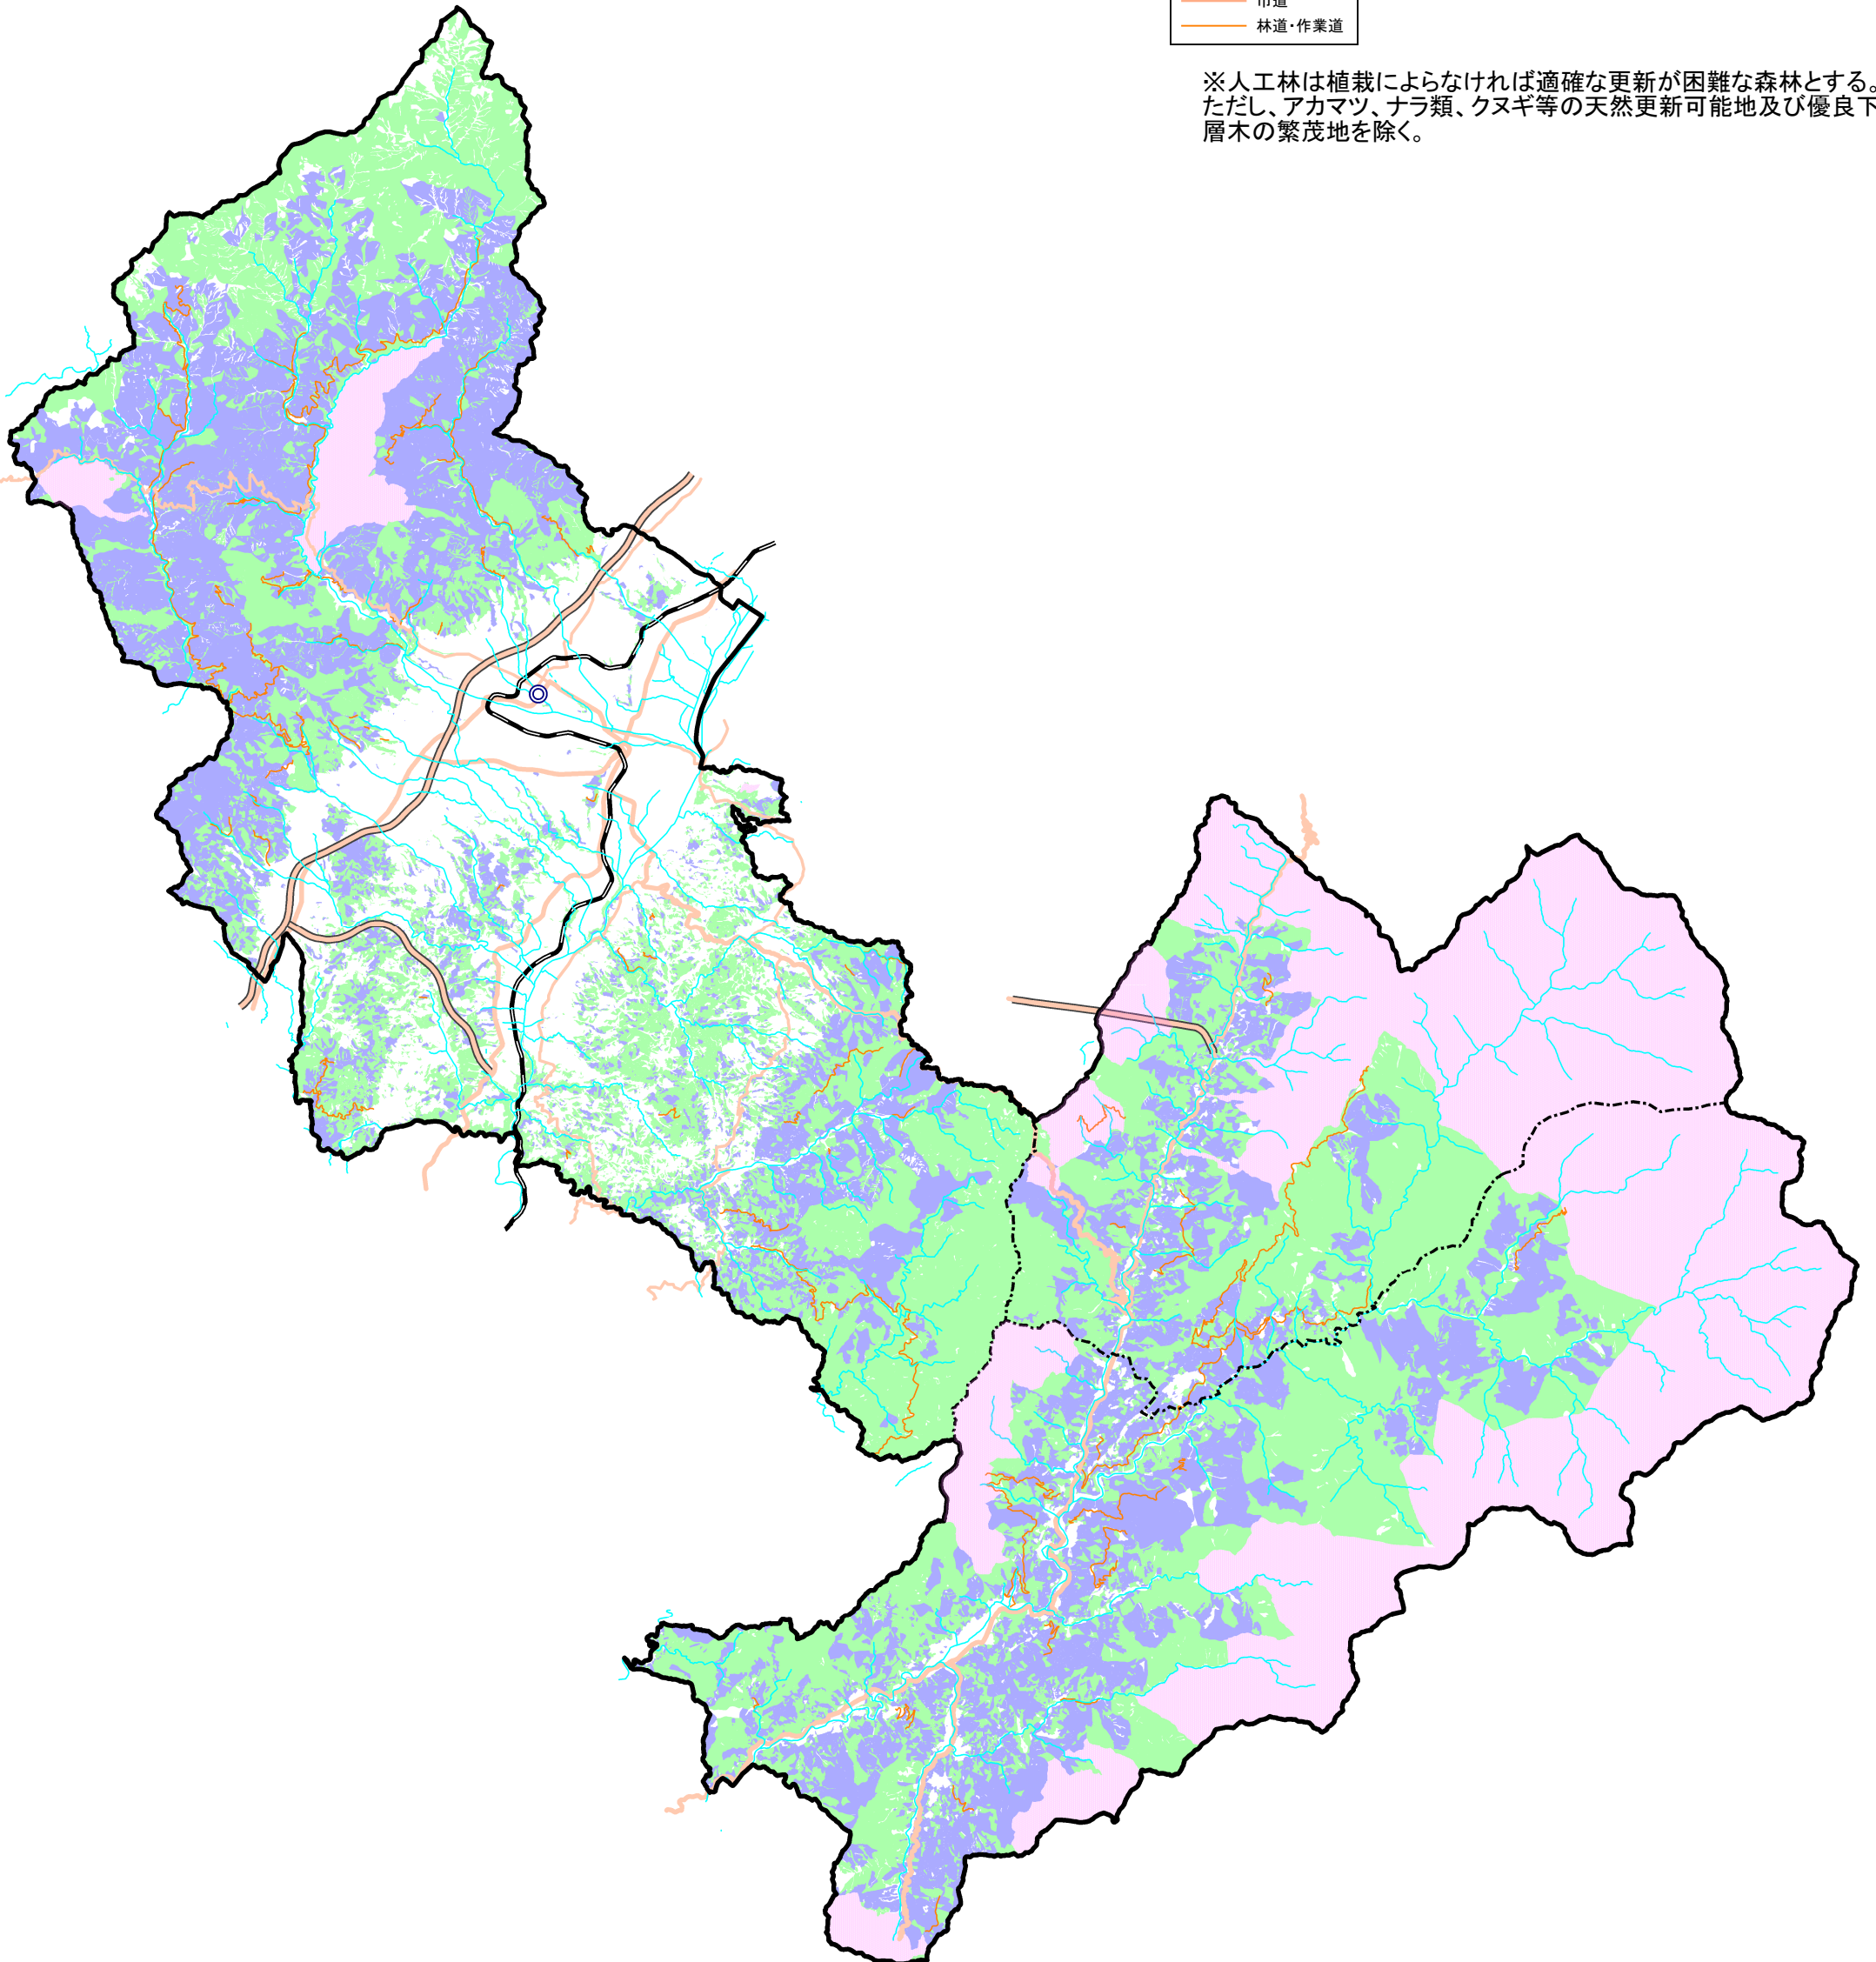

森林資源状況

- 市町村界
- 旧市町村界
- 国有林
- 人工林(※)
- 天然林
- 高速道路
- 国道
- 市道
- 林道・作業道

※人工林は植栽によらなければ適確な更新が困難な森林とする。
ただし、アカマツ、ナラ類、クヌギ等の天然更新可能地及び優良下層木の繁茂地を除く。

0 1:150,000 8km

飯田市 (図2)