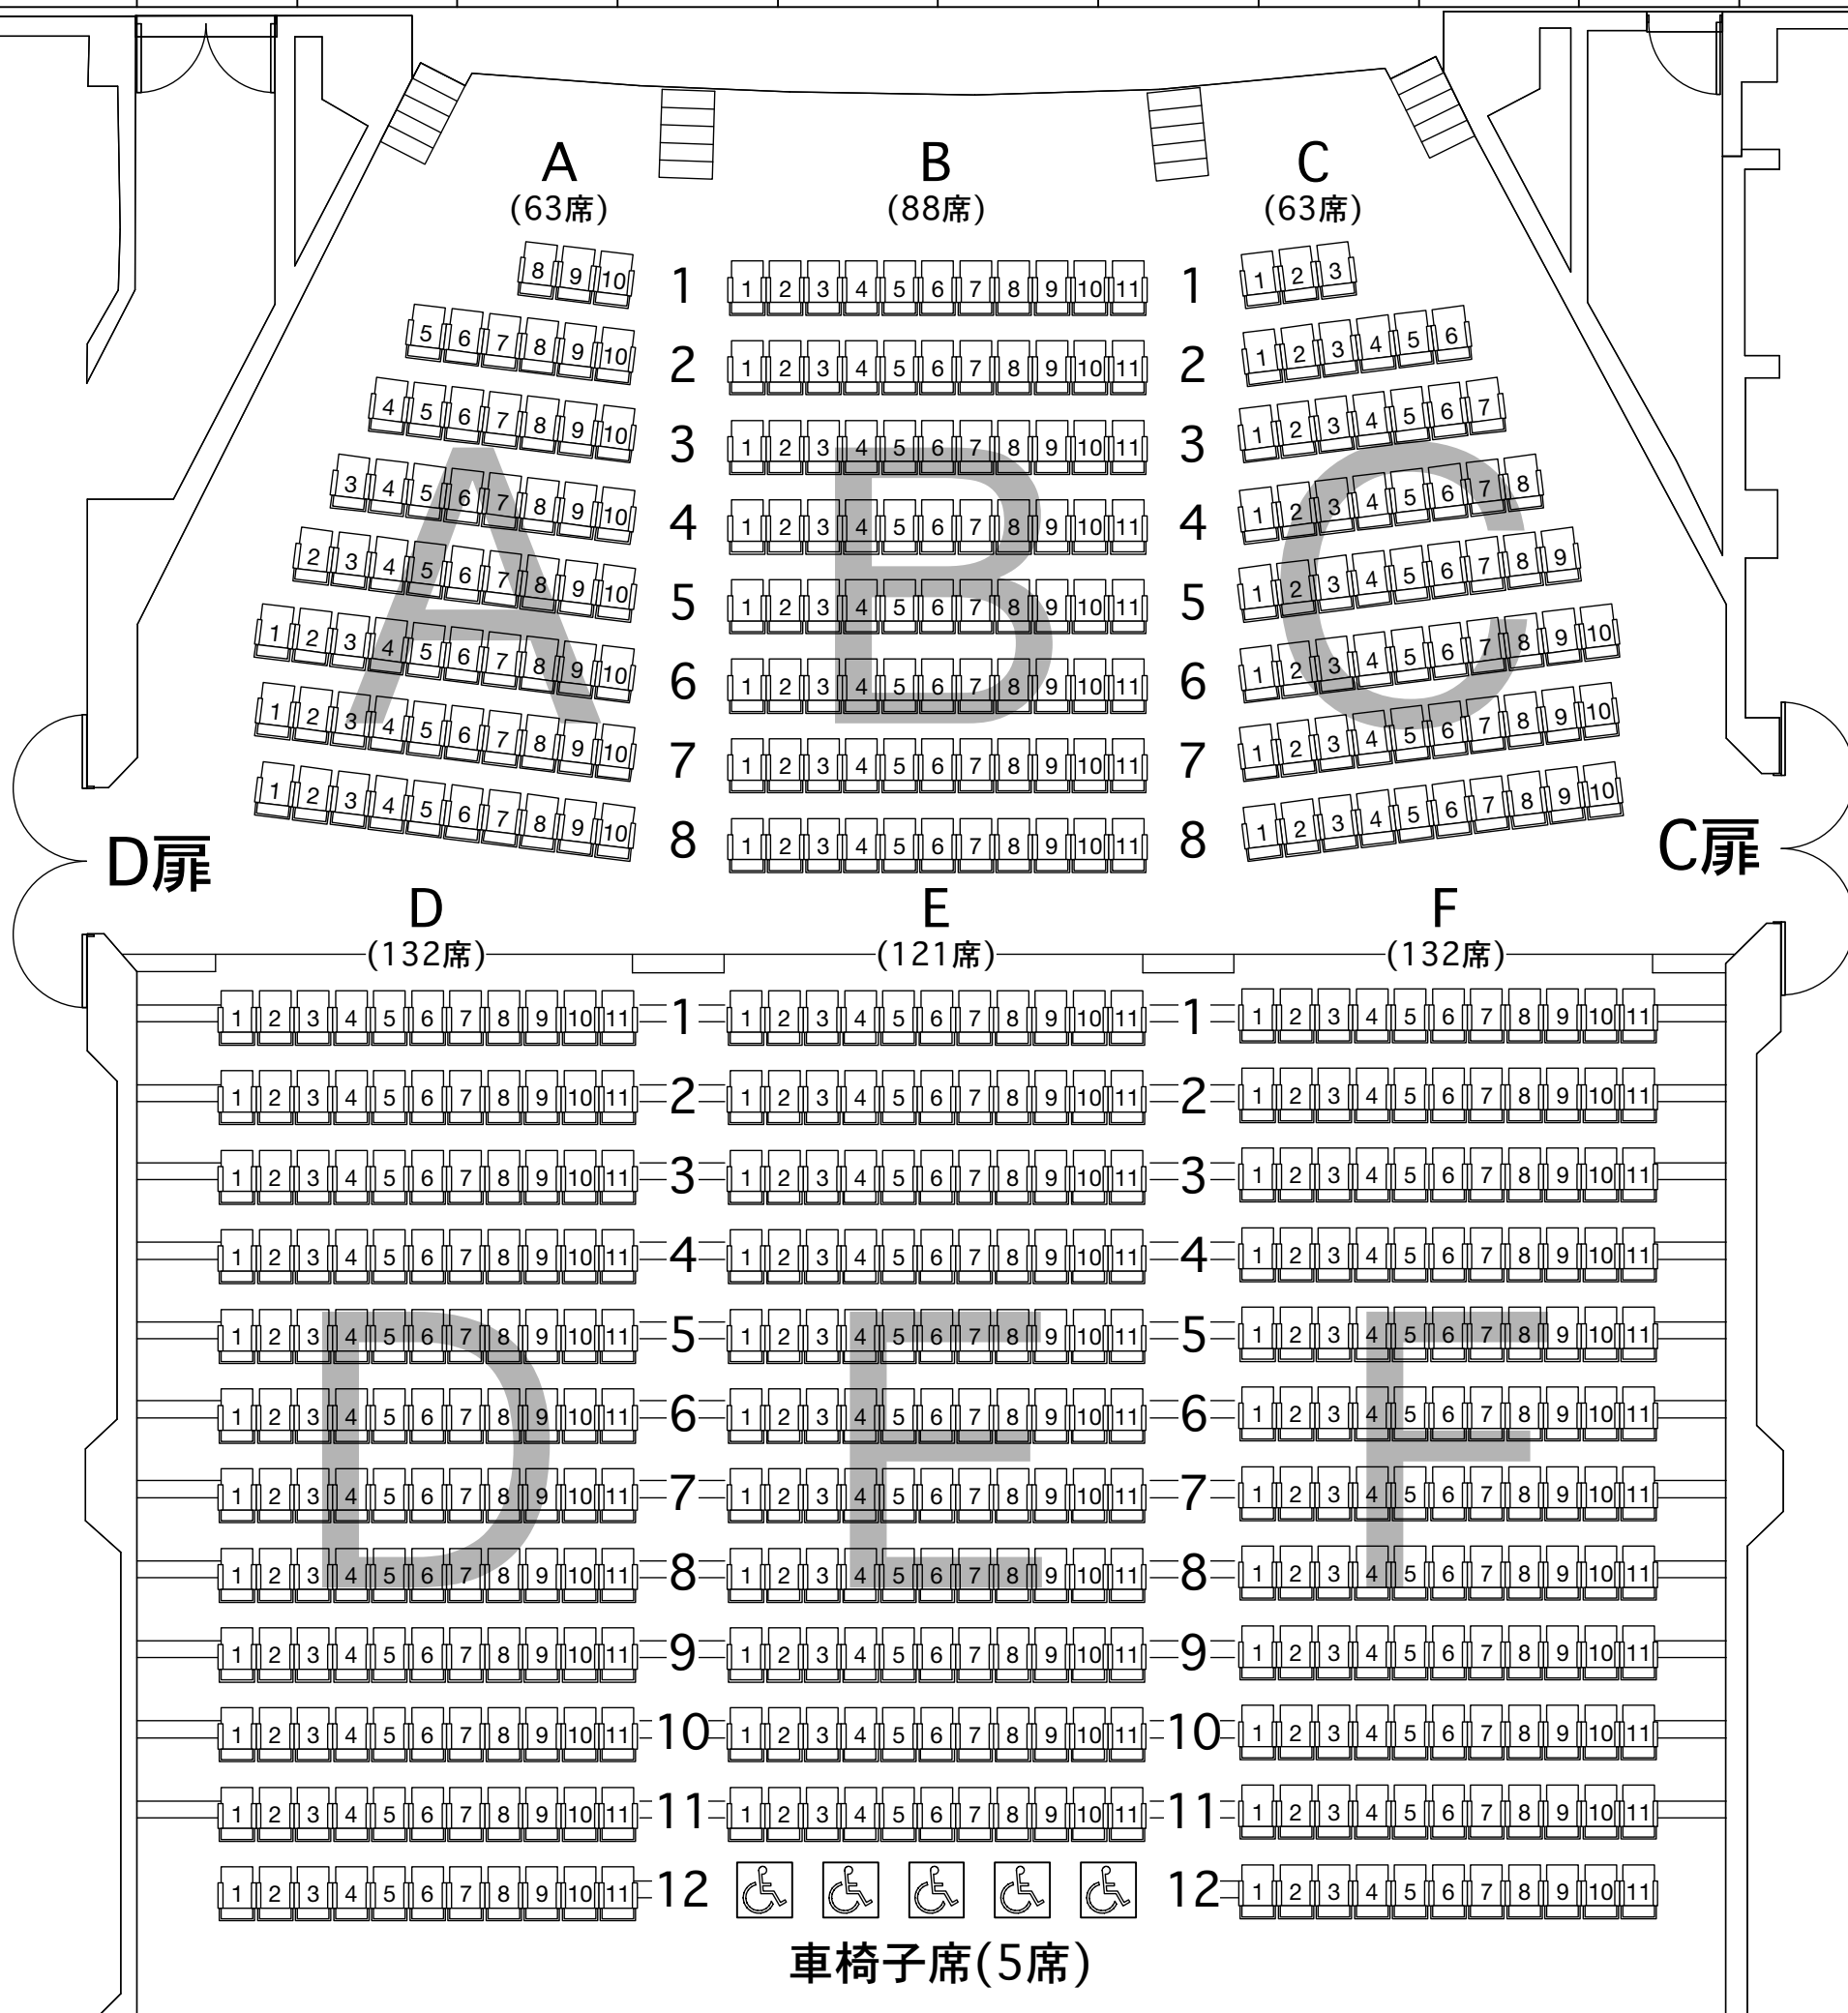

舞台

A~C (前部) 214席

D~F (後部) 385席

A~F (全部) 599席

D扉

C扉

B扉

倉庫

A扉

Title	鼎文化センターホール [客席図]
Scale	---
Version	2020-05-15