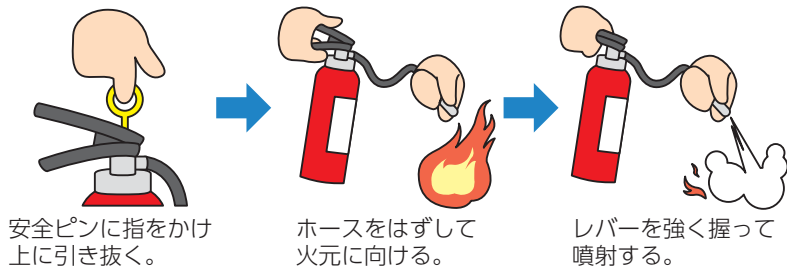

火災対策

火災が起きた時の対応

初期消火の3原則

万が一火災が発生した時は、**まず隣近所に火事を知らせ、すみやかに119番通報を!** 初期消火で火を消せなかったら、無理をせず、すばやく避難しましょう。

① 早く知らせる

- 「火事だ」と大声を出して、知らせる。
- 119番に通報する。近くに人がいれば通報を頼む。

② 早く消火する

- 消火器で初期消火。
- 座布団で火を叩く、毛布でおおうなども効果的。

③ 早く逃げる

- 天井に火が燃え移ったら、すぐに避難する。
- 燃えている部屋の窓やドアを閉めて空気を断つ。

消火器の使い方

●粉末・強化液消火器の場合

安全ピンに指をかけた上に引き抜く。

ホースをはずして火元に向ける。

レバーを強く握って噴射する。

●点検ポイント

- 安全ピンのはずし方はメーカーにかかわらず共通。はずし方の確認をおきましょう。
- 火災の種類によってラベル（※1）が異なります。どの火災に適した消火器か確認しておきましょう。
- 高温多湿を避けて設置してください。さびついたり変形しているものは専門業者に点検を依頼しましょう。また一度安全ピンを抜いた場合（噴射していなくても）も同様です。

住宅用防火機器の活用

●火災の発生を早く知る「住宅用火災警報器」